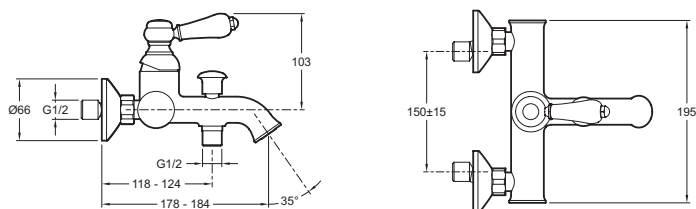

E24363

Коллекция: LOUISE

Отделки*:

CP - Хром

Общие характеристики:

Технические характеристики

- МАТЕРИАЛ : N/A
- TYPE : Однорычажный
- RACCORDS : C соединителями и настенными крепежами
- ТИП УСТАНОВКИ : 2 отверстия
- DÉBIT (L/MN SOUS 3 BARS) : 20 л/мин
- ENTRAXE (MM) : 150 ± 15

Технический чертёж

Спецификация продукта : Смеситель для ванны/душа. E24363. Коллекция : LOUISE. МАТЕРИАЛ : N/A. ТИП УСТАНОВКИ : 2 отверстия. TYPE : Однорычажный. DÉBIT (L/MN SOUS 3 BARS) : 20 л/мин. RACCORDS : C соединителями и настенными крепежами. ENTRAXE (MM) : 150 ± 15.