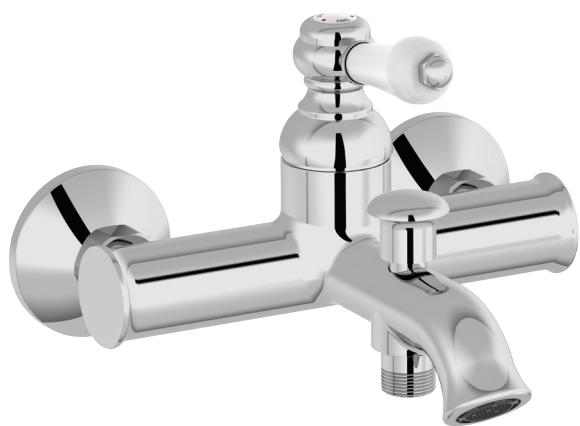

E24363

Коллекция: LOUISE

Отделки*:

CP - Хром

Общие характеристики:

Технические характеристики

- МАТЕРИАЛ : N/A
- TYPE : Однорычажный
- RACCORDS : C соединителями и настенными крепежами
- ТИП УСТАНОВКИ : 2 отверстия
- DÉBIT (L/MN SOUS 3 BARS) : 20 л/мин
- ENTRAXE (MM) : 150 ± 15

Технический чертёж

Спецификация продукта : Смеситель для ванны/душа. E24363. Коллекция : LOUISE. МАТЕРИАЛ : N/A. ТИП УСТАНОВКИ : 2 отверстия. TYPE : Однорычажный. DÉBIT (L/MN SOUS 3 BARS) : 20 л/мин. RACCORDS : C соединителями и настенными крепежами. ENTRAXE (MM) : 150 ± 15.