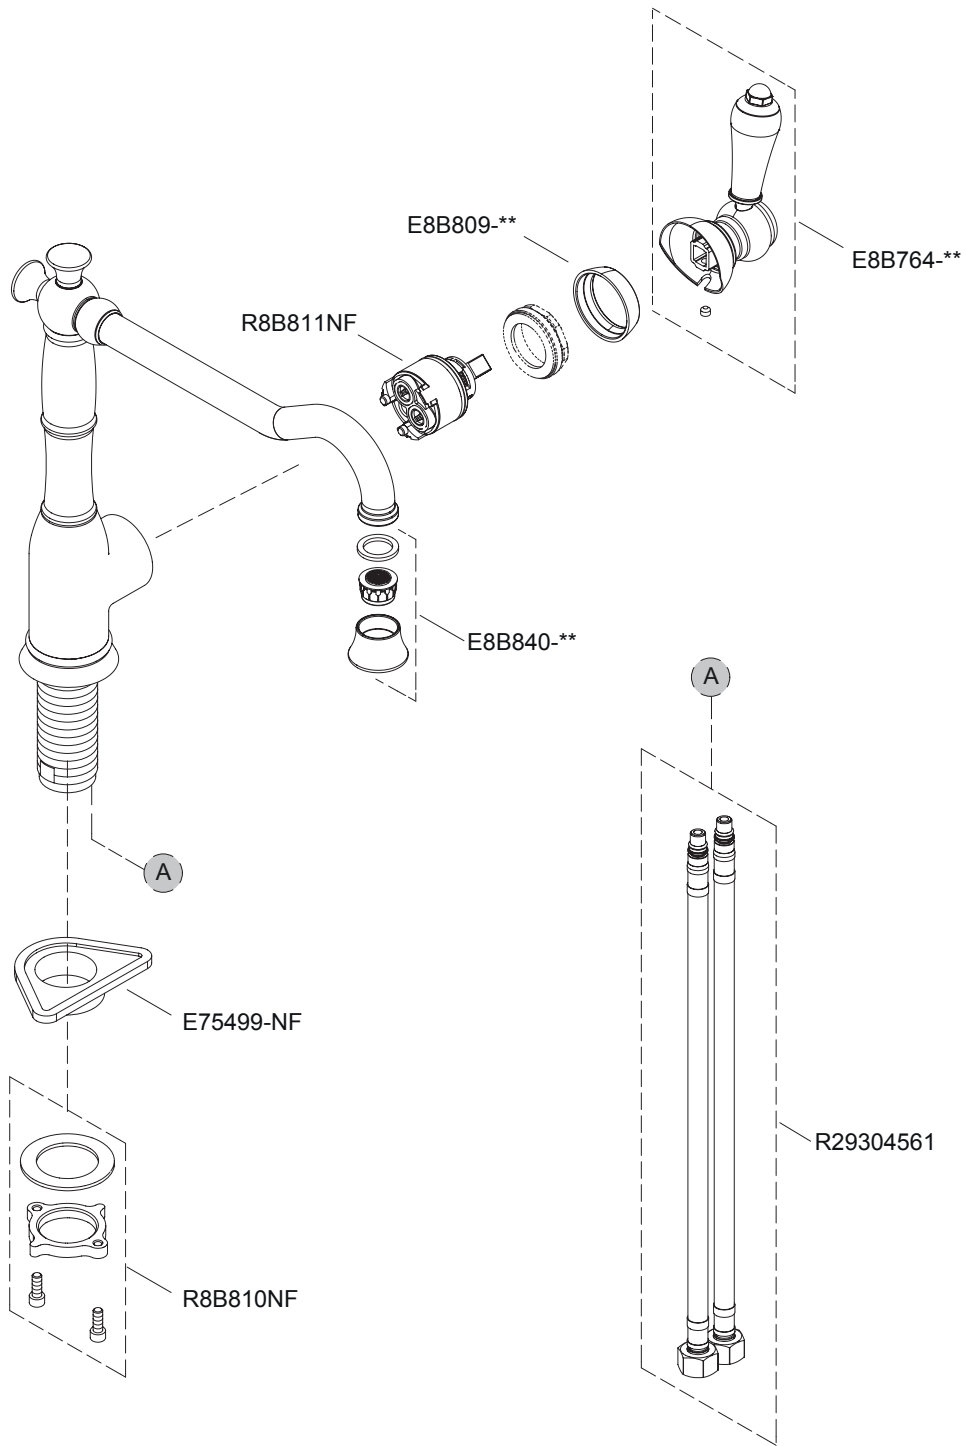

Jacob Delafon

LOUISE

	Bar	0.5 < 3 < 6
	°C	55 < 60 < 65

E24360-**

E24361-**

E24367-**

E24362-**

E24363-**

3

3

Jacob Delafon

3035547-2-B