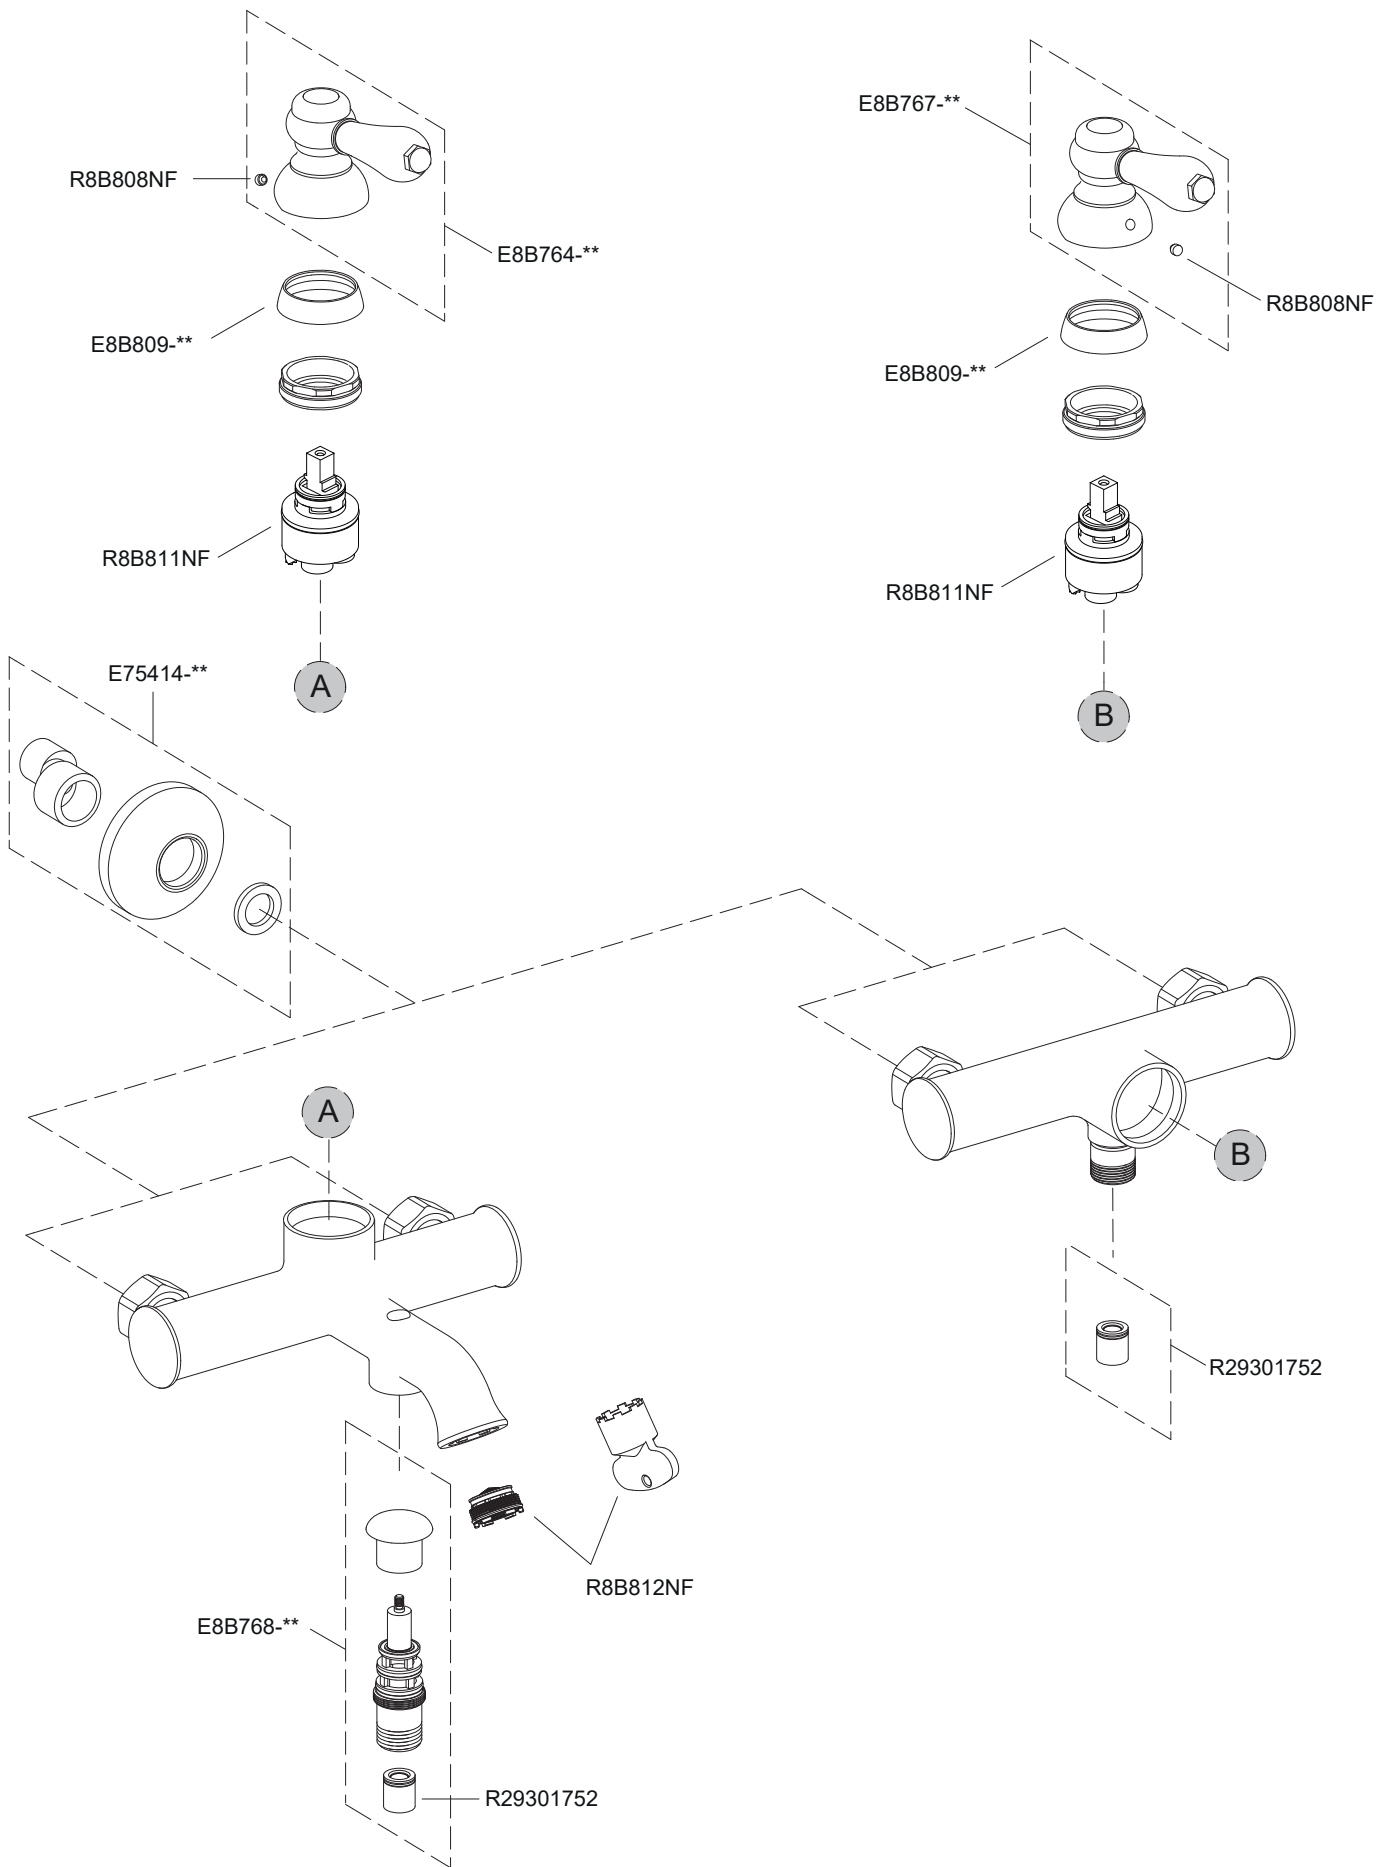

Jacob Delafon

LOUISE

	Bar	0.5 < 3 < 6
	°C	55 < 60 < 65

E24360-**

E24361-**

E24367-**

E24362-**

E24363-**

3

3

Jacob Delafon

3035547-2-B