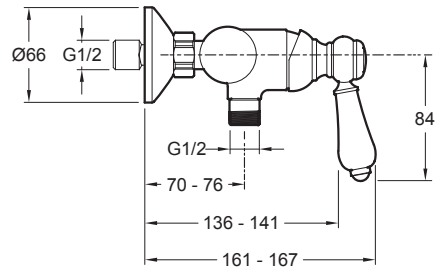

Jacob Delafon

LOUISE

	Bar	0.5 < 3 < 6
	°C	55 < 60 < 65

E24360-**

E24361-**

E24367-**

E24362-**

E24363-**

1

2

2

2

2

29mm

35mm

3