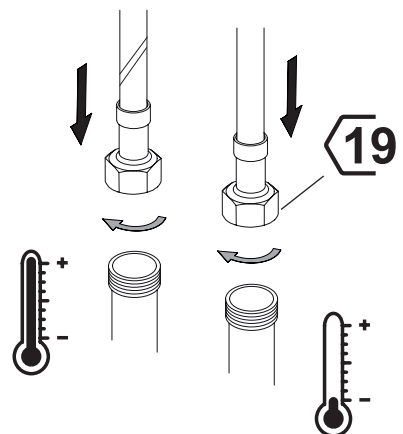

Jacob Delafon

LOUISE

	Bar	0.5 < 3 < 6
	°C	55 < 60 < 65

E24360-**

E24361-**

E24367-**

E24362-**

E24363-**

1

2

2

2

2

29mm

35mm

3