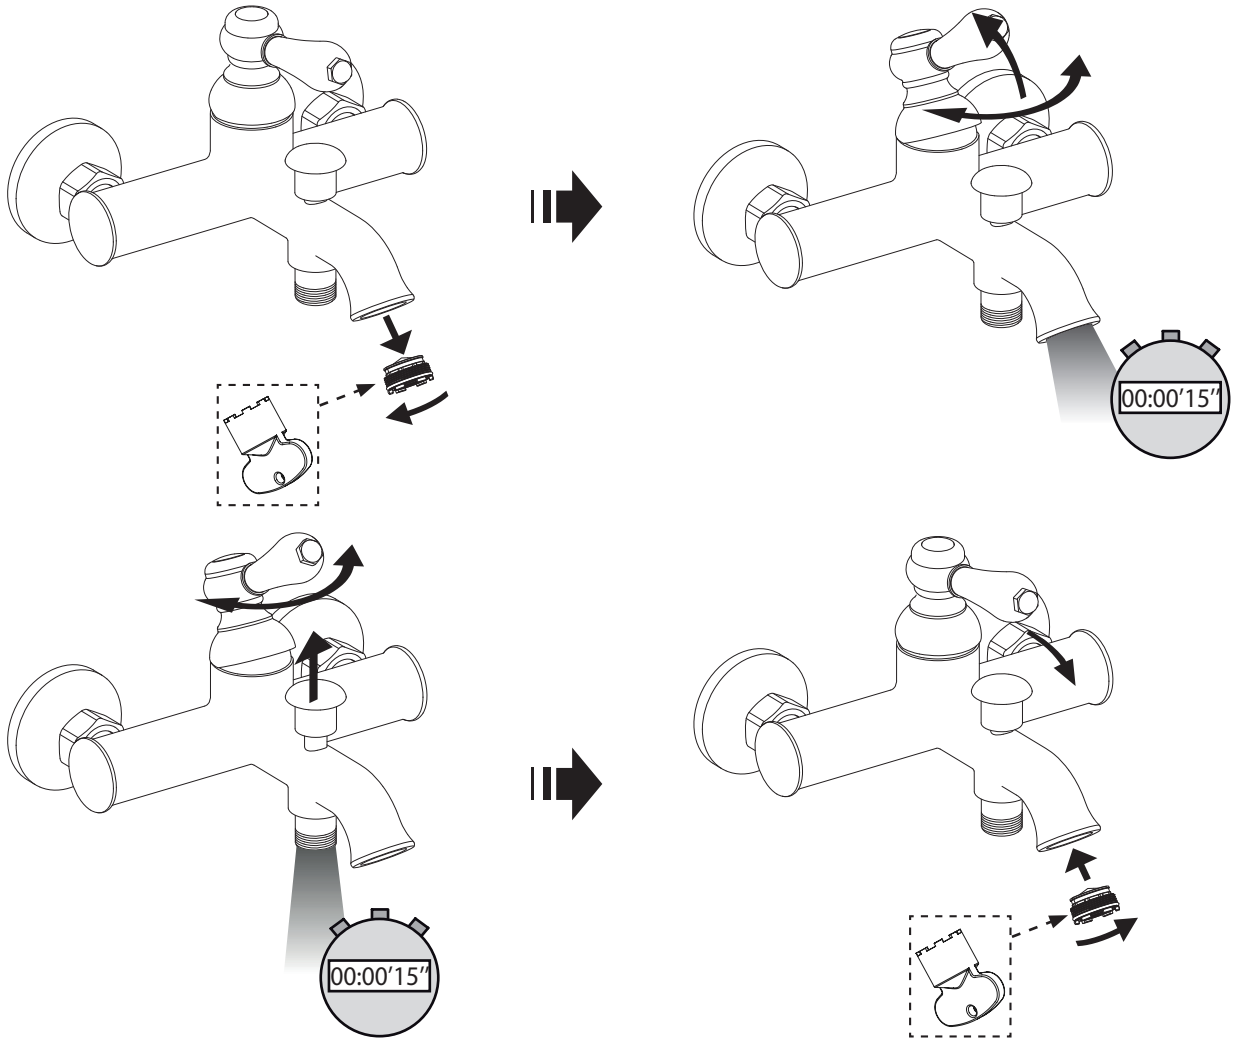

Jacob Delafon

LOUISE

	Bar	0.5 < 3 < 6
	°C	55 < 60 < 65

E24360-**

E24361-**

E24367-**

E24362-**

E24363-**

1

2

2

2

2

29mm

35mm

3

3

3

Jacob Delafon

3035547-2-B