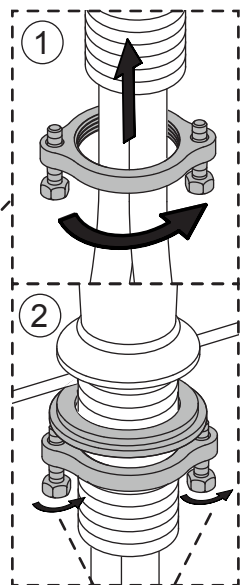

Jacob Delafon

LOUISE

	Bar	0.5 < 3 < 6
	°C	55 < 60 < 65

E24360-**

E24361-**

E24367-**

E24362-**

E24363-**

1

2

2

2

2

29mm

35mm

3