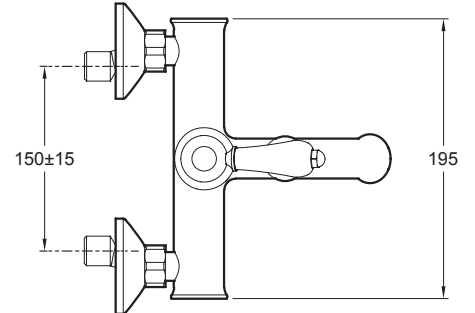

Jacob Delafon

LOUISE

	Bar	0.5 < 3 < 6
	°C	55 < 60 < 65

E24360-**

E24361-**

E24367-**

E24362-**

E24363-**

1

2

2

2

2

29mm

35mm

3