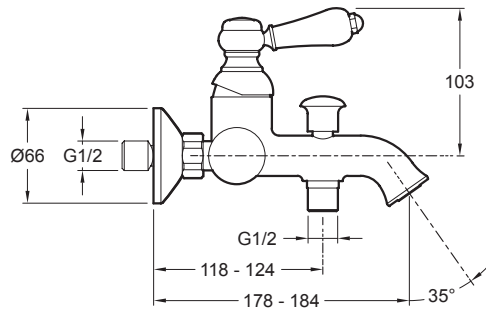

Jacob Delafon

LOUISE

	Bar	0.5 < 3 < 6
	°C	55 < 60 < 65

E24360-**

E24361-**

E24367-**

E24362-**

E24363-**

1

2

2

2

2

29mm

35mm

3