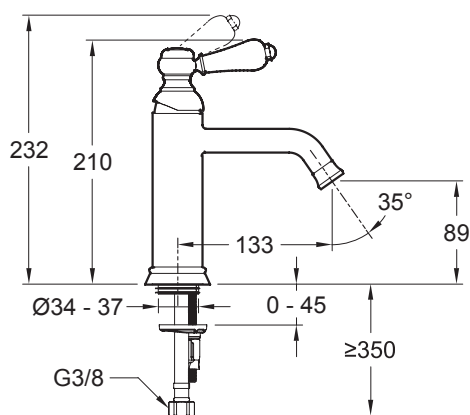

Jacob Delafon

LOUISE

	Bar	0.5 < 3 < 6
	°C	55 < 60 < 65

E24360-**

E24361-**

E24367-**

E24362-**

E24363-**

1

2

2

2

2

29mm

35mm

3