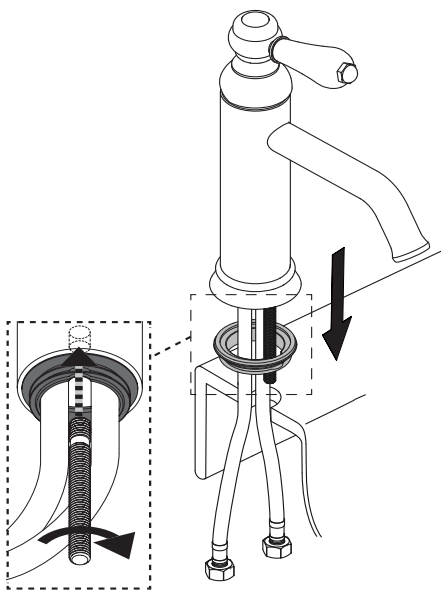

Jacob Delafon

LOUISE

	Bar	0.5 < 3 < 6
	°C	55 < 60 < 65

E24360-**

E24361-**

E24367-**

E24362-**

E24363-**

1

2

2

2

2

29mm

35mm

3