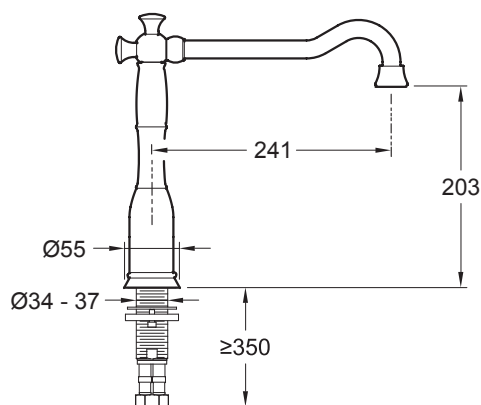

Jacob Delafon

LOUISE

	Bar	0.5 < 3 < 6
	°C	55 < 60 < 65

E24360-**

E24361-**

E24367-**

E24362-**

E24363-**

1

2

2

2

2

29mm

35mm

3