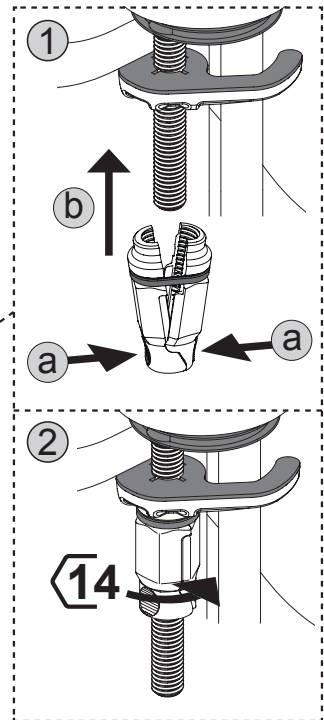

Jacob Delafon

LOUISE

	Bar	0.5 < 3 < 6
	°C	55 < 60 < 65

E24360-**

E24361-**

E24367-**

E24362-**

E24363-**

1

2

2

2

2

29mm

35mm

3