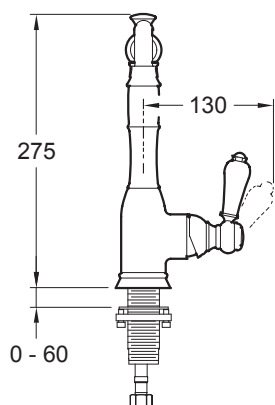

Jacob Delafon

LOUISE

	Bar	0.5 < 3 < 6
	°C	55 < 60 < 65

E24360-**

E24361-**

E24367-**

E24362-**

E24363-**

1

2

2

2

2

29mm

35mm

3