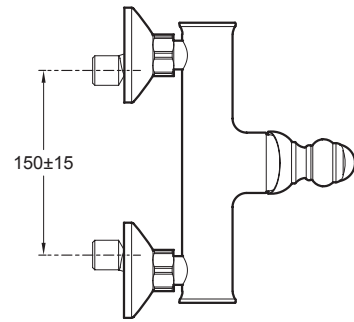

Jacob Delafon

LOUISE

	Bar	0.5 < 3 < 6
	°C	55 < 60 < 65

E24360-**

E24361-**

E24367-**

E24362-**

E24363-**

1

2

2

2

2

29mm

35mm

3