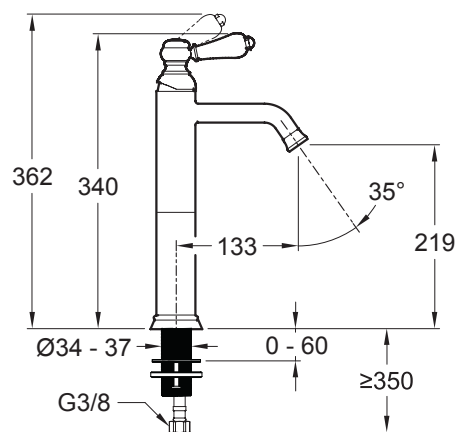

Jacob Delafon

LOUISE

	Bar	0.5 < 3 < 6
	°C	55 < 60 < 65

E24360-**

E24361-**

E24367-**

E24362-**

E24363-**

1

2

2

2

2

29mm

35mm

3