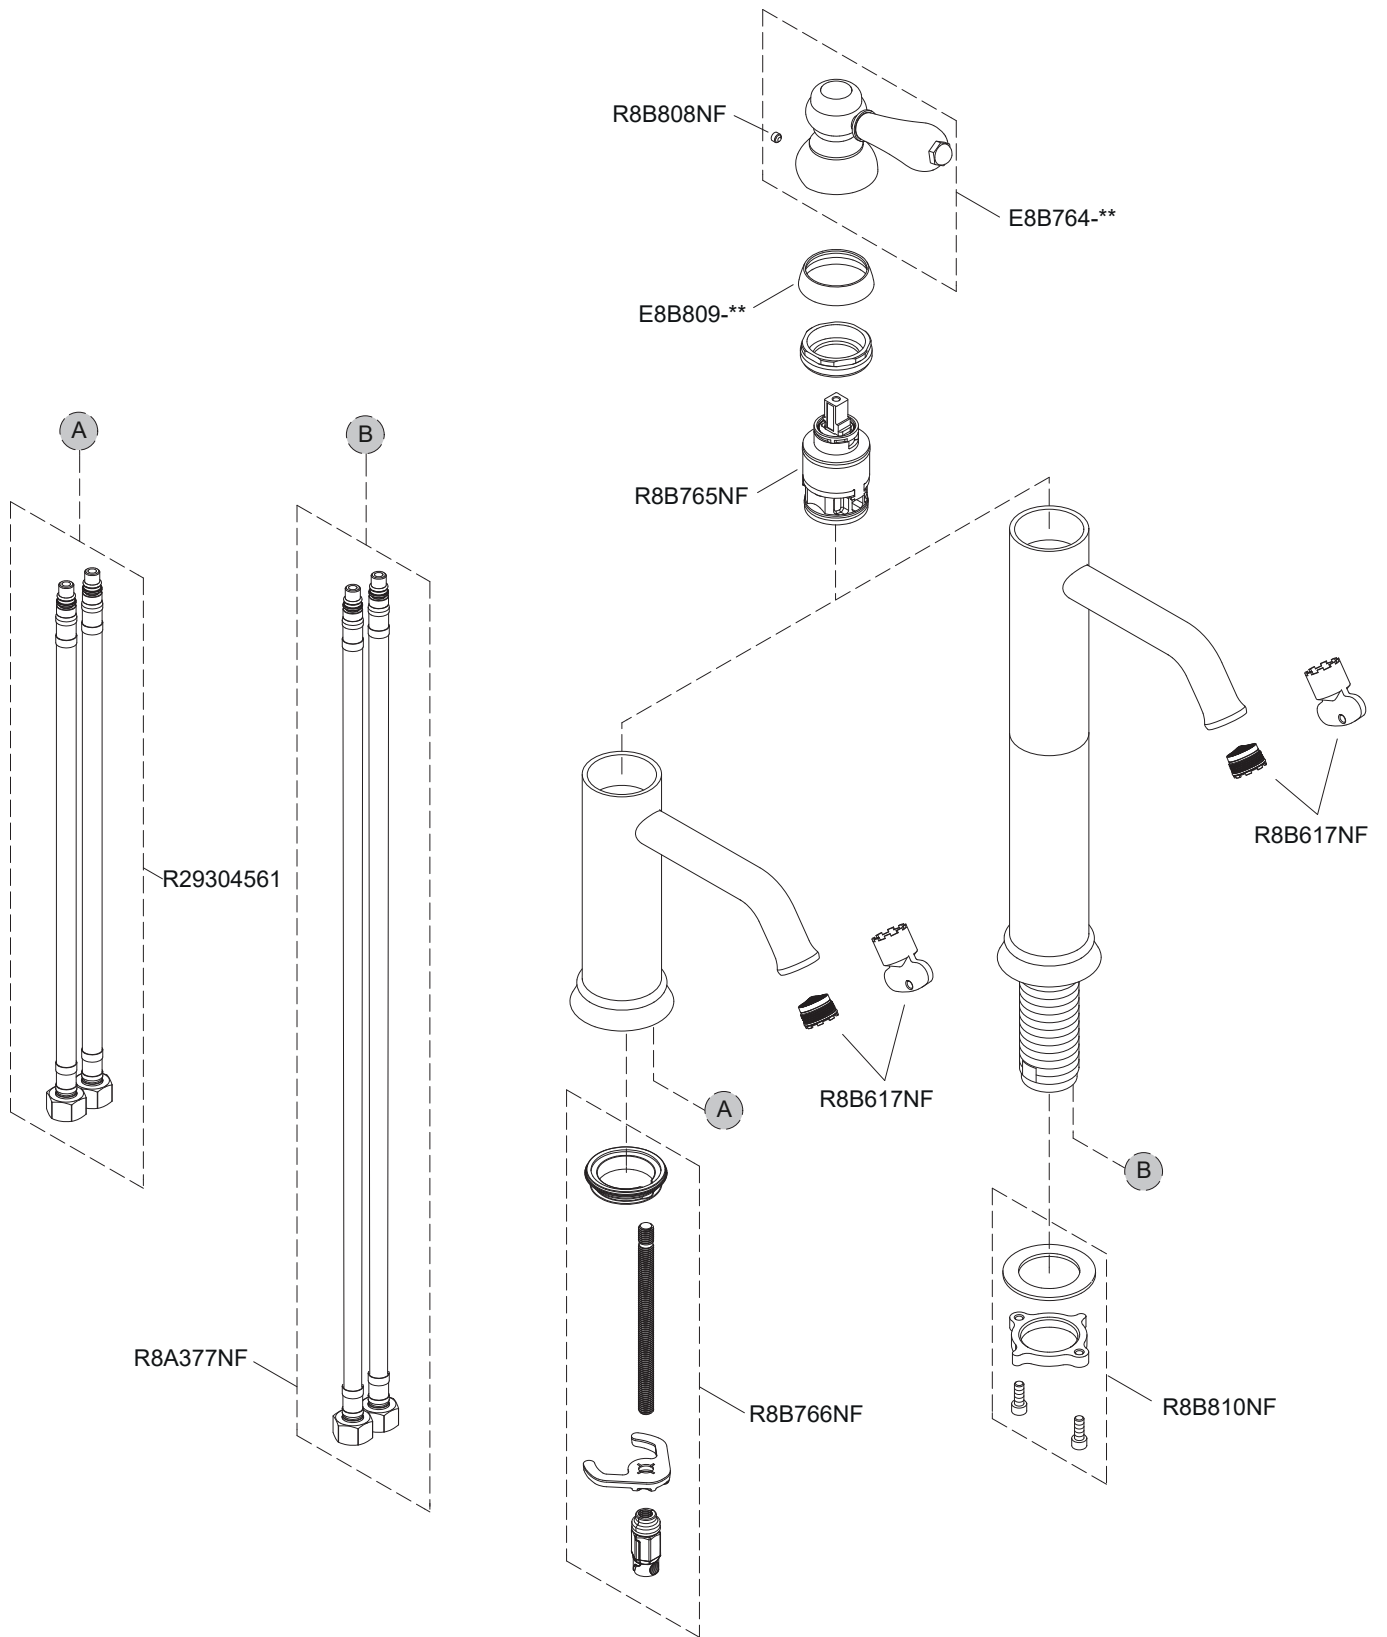

Jacob Delafon

LOUISE

	Bar	0.5 < 3 < 6
	°C	55 < 60 < 65

E24360-**

E24361-**

E24367-**

E24362-**

E24363-**

1

2

2

2

2

29mm

35mm

3

3

3

Jacob Delafon

3035547-2-B