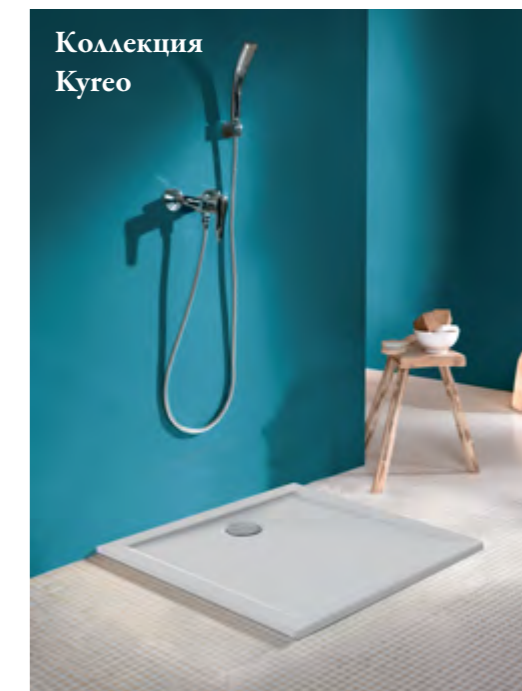

Коллекция
Курео

КУРЕО

	РАЗМЕРЫ	КГ	БЕЛЫЙ
КВАДРАТНЫЕ	70 x 70 x 4 см	18	ENA60-00
	80 x 80 x 4 см	24,3	ENB90-00
	90 x 90 x 4 см	29	ENC90-00
ПРЯМОУГОЛЬНЫЕ	90 x 70 x 4 см	23,4	ENE90-00
	100 x 70 x 4 см	27,4	ENN90-00
	100 x 80 x 4 см	29,9	ENF90-00
	120 x 70 x 4 см	30,4	ENO90-00
	120 x 80 x 4 см	33	ENG90-00

АКСЕССУАРЫ

1. **E78161-CP** Сифон для низких душевых поддонов, диаметр 90 мм
2. **E78168-CP/ E78168-00** Ультратонкий сифон для низких поддонов, диаметр 90 мм
   хром / белый
3. **E6753-CP** Вертикальный сифон для душевых поддонов

REPLAY

	РАЗМЕРЫ	КГ	БЕЛОЕ АНТИСКОЛЬЗЯЩЕЕ ПОКРЫТИЕ
КВАДРАТНЫЕ	90 x 90 x 4 см	31	N141K-220
	100 x 100 x 4 см	37,5	N141K-220
ПРЯМОУГОЛЬНЫЕ	100 x 80 x 4 см	30	N143K-220
	120 x 80 x 4 см	33	N144K-220
	120 x 90 x 4 см	39	N147K-220

АКСЕССУАРЫ

1. **E78260-CP/ E78260-00** Слив с горизонтальным выходом и квадратной заглушкой из ABS пластика для душевых поддонов Replay
   хром / белый
2. **E78267-CP/ E78267-38R** Слив с вертикальным выходом и квадратной металлической заглушкой для душевых поддонов Replay
   хром / бархатный хром
3. **E78268-CP/ E78268-38R** Слив с горизонтальным выходом и квадратной металлической заглушкой для душевых поддонов Replay
   хром / бархатный хром