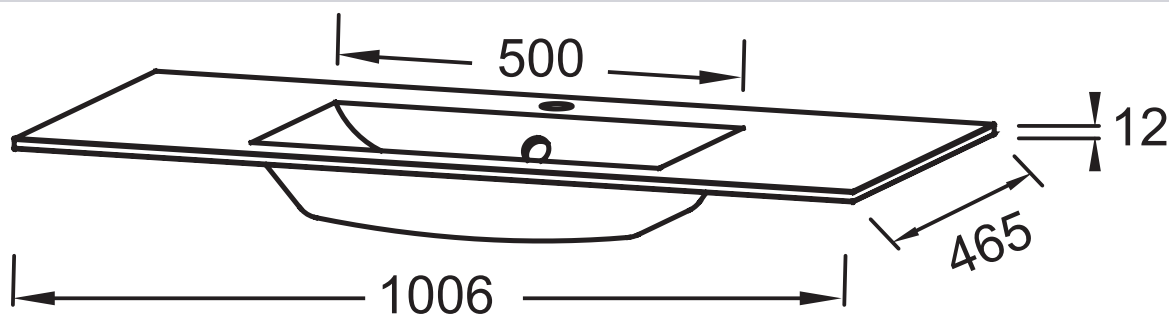

EB1830RU

Коллекция: SHERWOOD

Отделки*:

DE1 - Матовый
белый

DE5 - Матовый
Базальт

Преимущества при монтаже

- УСТАНОВКА : На мебель

Технические характеристики

- РАЗМЕРЫ (CM) : 100.60 x 46.50 см
- МАТЕРИАЛ : Стекло
- PERCEMENT ET PRÉ-PERCEMENT ROBINETTERIE : 1 отверстие
- TROP-PLEIN : Есть
- INFOS COMPLÉMENTAIRES : Смеситель не входит в комплект
- ВЕС : 24 кг
- ТИП УСТАНОВКИ : Накладные
- CONFIGURATION : По центру
- NOMBRE DE VASQUES : 1 раковина

Продукты для комплектации

- EB1833RU : Мебель для раковины-столешницы 100 см, 2 ящика

Общая информация

Спецификация продукта : Раковина-столешница 100 см из стекла. EB1830RU. Коллекция : SHERWOOD. РАЗМЕРЫ (CM) : 100.60 x 46.50 см. ВЕС : 24 кг. МАТЕРИАЛ : Стекло. ТИП УСТАНОВКИ : Накладные. PERCEMENT ET PRÉ-PERCEMENT ROBINETTERIE : 1 отверстие. CONFIGURATION : По центру. TROP-PLEIN : Есть. NOMBRE DE VASQUES : 1 раковина. INFOS COMPLÉMENTAIRES : Смеситель не входит в комплект.