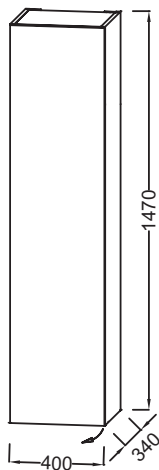

EB1850G

Коллекция: Общая категория

Отделки\*:

Общие характеристики:

### Технические характеристики

- РАЗМЕРЫ (CM) : 40 x 34 x 147 см
- МАТЕРИАЛ : Лак или меламин
- PRISE ÉLECTRIQUE : Non
- ANTIBUÉE : Non
- TYPE MEUBLE DE COMPLÉMENT : Подвесные колонны
- ВЕС : 23 кг
- ТИП УСТАНОВКИ : Подвесная
- PRISE USB : Non
- HORLOGE : Non
- FINITION INTÉRIEURE : Серый

### Технический чертёж

Спецификация продукта : Подвесная колонна 40 см, высота 147 см. EB1850G. Коллекция : Общая категория. РАЗМЕРЫ (CM) : 40 x 34 x 147 см. ВЕС : 23 кг. МАТЕРИАЛ : Лак или меламин. ТИП УСТАНОВКИ : Подвесная. PRISE ÉLECTRIQUE : Non. PRISE USB : Non. ANTIBUÉE : Non. HORLOGE : Non. TYPE MEUBLE DE COMPLÉMENT : Подвесные колонны. FINITION INTÉRIEURE : Серый.