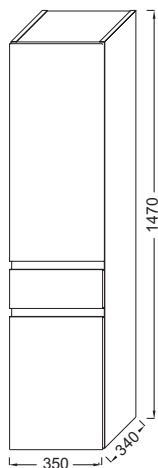

EB2069D

Коллекция: MADELEINE

Отделки*:

J5 - Белый
глянцевый

J52 - Черный
глянцевый

Общие характеристики:

Преимущества для конечного пользователя

- Дизайн: сдержанный и элегантный
- Лаконичный внешний вид : Скрытые ручки
- БЕСШУМНОЕ ИСПОЛЬЗОВАНИЕ : Дверца оснащена доводчиком

Технические характеристики

- РАЗМЕРЫ (СМ) : 40 x 34 x 147 см
- ВЕС : 27 кг
- МАТЕРИАЛ : Лак
- ТИП УСТАНОВКИ : Подвесная
- TYPE MEUBLE DE COMPLÉMENT : Подвесные колонны

Технический чертеж

Спецификация продукта : Подвесная колонна 35 см, высота 147 см. EB2069D. Коллекция : MADELEINE. РАЗМЕРЫ (СМ) : 40 x 34 x 147 см. ВЕС : 27 кг. МАТЕРИАЛ : Лак. ТИП УСТАНОВКИ : Подвесная. TYPE MEUBLE DE COMPLÉMENT : Подвесные колонны.