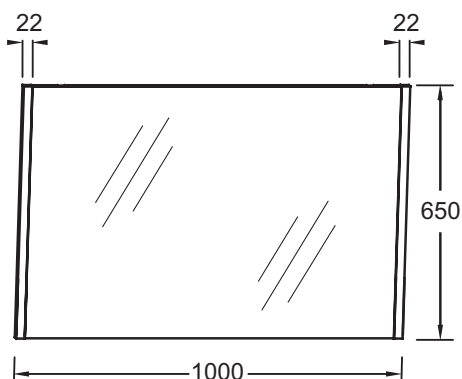

EB1837RU

Коллекция: SHERWOOD

Отделки*:

R6 -
Натуральный
Дуб

R13 -
Состаренный
Дуб

Преимущества при монтаже

- ПРОСТАЯ УСТАНОВКА : Подвесная мебель

Технические характеристики

- РАЗМЕРЫ (CM) : 100 x 3.10 x 65 см
- МАТЕРИАЛ : Цельное дерево
- LUMIÈRE : Нет
- PRISE USB : Нет
- HORLOGE : Нет
- ВЕС : 18 кг
- ТИП УСТАНОВКИ : Крепление к стене
- PRISE ÉLECTRIQUE : Нет
- ANTIBUÉE : Нет
- FIXATION : Необходимо выбрать монтажный набор исходя из настенных кронштейнов

Технический чертеж

Спецификация продукта : Прямоугольное зеркало 100 см. EB1837RU. Коллекция : SHERWOOD. РАЗМЕРЫ (CM) : 100 x 3.10 x 65 см. ВЕС : 18 кг. МАТЕРИАЛ : Цельное дерево. ТИП УСТАНОВКИ : Крепление к стене. LUMIÈRE : Нет. PRISE ÉLECTRIQUE : Нет. PRISE USB : Нет. ANTIBUÉE : Нет. HORLOGE : Нет. FIXATION : Необходимо выбрать монтажный набор исходя из настенных кронштейнов.