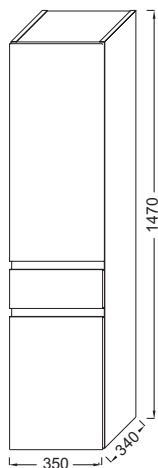

EB2069G

Коллекция: MADELEINE

Отделки*:

J5 - Белый
глянцевый

J52 - Черный
глянцевый

Общие характеристики:

Преимущества для конечного пользователя

- Дизайн: сдержанный и элегантный
- Лаконичный внешний вид : Скрытые ручки
- БЕСШУМНОЕ ИСПОЛЬЗОВАНИЕ : Дверца оснащена доводчиком

Технические характеристики

- РАЗМЕРЫ (СМ) : 40 x 34 x 147 см
- ВЕС : 27 кг
- МАТЕРИАЛ : Лак
- ТИП УСТАНОВКИ : Подвесная
- TYPE MEUBLE DE COMPLÉMENT : Подвесные колонны

Технический чертеж

Спецификация продукта : Подвесная колонна 35 см, высота 147 см. EB2069G. Коллекция : MADELEINE. РАЗМЕРЫ (СМ) : 40 x 34 x 147 см. ВЕС : 27 кг. МАТЕРИАЛ : Лак. ТИП УСТАНОВКИ : Подвесная. TYPE MEUBLE DE COMPLÉMENT : Подвесные колонны.