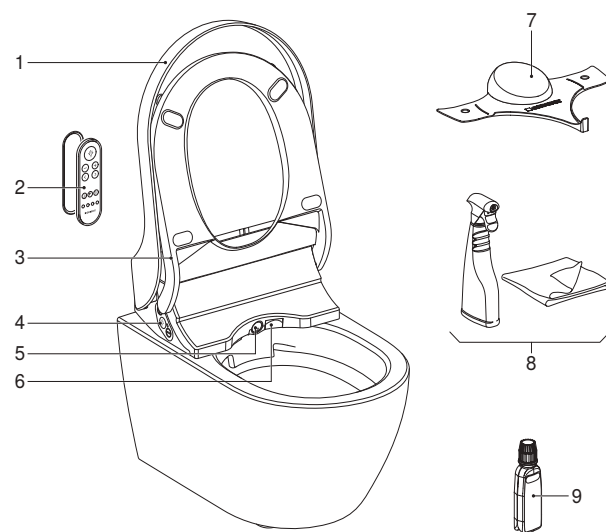

Краткая информация о приборе

- 1 Крышка унитаза
- 2 Пульт дистанционного управления с магнитным настенным держателем
- 3 Сиденье унитаза с датчиком присутствия пользователя и подогревом
- 4 Боковая панель управления со светодиодами состояния
- 5 Штуцер с форсункой для омывания и форсункой дамского душа
- 6 Клапан фена
- 7 Защитный прозрачный щиток для тестирования и настройки
- 8 Комплект для чистки Geberit AquaClean (арт. № 242.547.00.1)
- 9 Средство для удаления известкового налета Geberit AquaClean (арт. № 147.040.00.1)

Боковая панель управления

Боковая панель позволяет управлять функциями унитаза-биде.

- 1 Клавиша <+>/<->: увеличение или уменьшение напора омывающей струи
- 2 Светодиод состояния
- 3 Кнопка <Омывающая струя>: включение и выключение биде анальной зоны или дамского душа