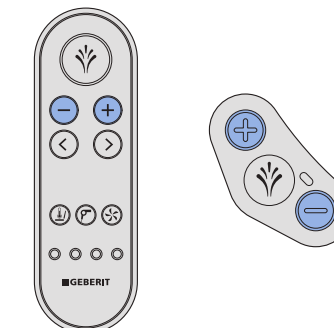

Настройка напора омывающей струи

Для увеличения напора омывающей струи нажмите кнопку <+>. Для уменьшения напора омывающей струи нажмите кнопку <->.