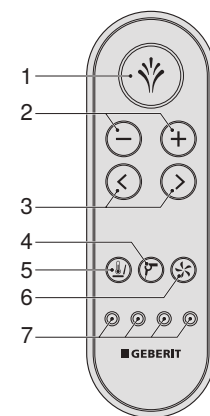

Краткая информация о приборе

- 1 Крышка унитаза
- 2 Пульт дистанционного управления с магнитным настенным держателем
- 3 Сиденье унитаза с датчиком присутствия пользователя и подогревом
- 4 Боковая панель управления со светодиодами состояния
- 5 Штуцер с форсункой для омывания и форсункой дамского душа
- 6 Клапан фена
- 7 Защитный прозрачный щиток для тестирования и настройки
- 8 Комплект для чистки Geberit AquaClean (арт. № 242.547.00.1)
- 9 Средство для удаления известкового налета Geberit AquaClean (арт. № 147.040.00.1)

Боковая панель управления

Боковая панель позволяет управлять функциями унитаза-биде.

- 1 Клавиша <+>/<->: увеличение или уменьшение напора омывающей струи
- 2 Светодиод состояния
- 3 Кнопка <Омывающая струя>: включение и выключение биде анальной зоны или дамского душа

Передняя панель пульта дистанционного управления

С помощью пульта дистанционного управления можно управлять функциями унитаза-биде.

- 1 Кнопка <Омывающая струя>: включение и выключение омывающей струи/выключение фена
- 2 Кнопки <->/<+>: уменьшение или увеличение напора омывающей струи
- 3 Кнопки со стрелками <влево>/<вправо>: настройка положения штуцера для омывания
- 4 Кнопка <Фен>: включение и выключение фена
- 5 Кнопка <Подогрев сиденья унитаза>: включение и выключение подогрева сиденья унитаза
- 6 Кнопка <Очистка воздуха>: включение и выключение очистки воздуха
- 7 Кнопки <Профиль пользователя>: выбор профилей пользователей (1-4).