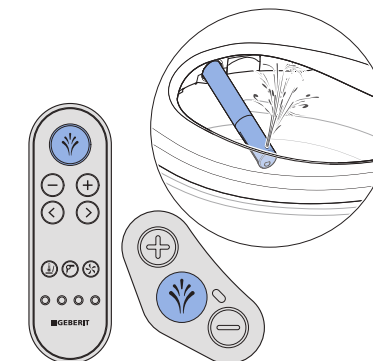

Управление прибором

Использование биде анальной зоны

Нажать один раз кнопку <Омывающая струя> на боковой панели управления или на пульте дистанционного управления.