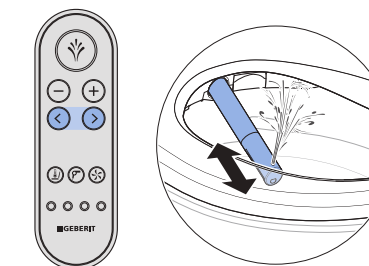

Отключение маятниковой движения биде анальной зоны

Одновременно кратковременно нажать кнопки со стрелками <влево> и <вправо> на пульте дистанционного управления.