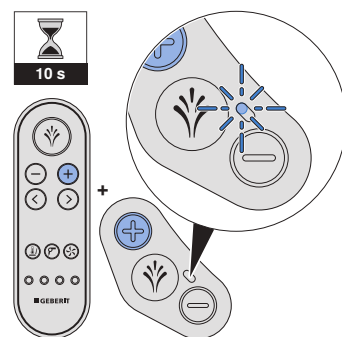

Краткая информация о приборе

- 1 Крышка унитаза
- 2 Пульт дистанционного управления с магнитным настенным держателем
- 3 Сиденье унитаза с датчиком присутствия пользователя и подогревом
- 4 Боковая панель управления со светодиодами состояния
- 5 Штуцер с форсункой для омывания и форсункой дамского душа
- 6 Клапан фена
- 7 Защитный прозрачный щиток для тестирования и настройки
- 8 Комплект для чистки Geberit AquaClean (арт. № 242.547.00.1)
- 9 Средство для удаления известкового налета Geberit AquaClean (арт. № 147.040.00.1)

Боковая панель управления

Боковая панель позволяет управлять функциями унитаза-биде.

- 1 Клавиша <+>/<->: увеличение или уменьшение напора омывающей струи
- 2 Светодиод состояния
- 3 Кнопка <Омывающая струя>: включение и выключение биде анальной зоны или дамского душа

Передняя панель пульта дистанционного управления

С помощью пульта дистанционного управления можно управлять функциями унитаза-биде.

- 1 Кнопка <Омывающая струя>: включение и выключение омывающей струи/выключение фена
- 2 Кнопки <->/<+>: уменьшение или увеличение напора омывающей струи
- 3 Кнопки со стрелками <влево>/<вправо>: настройка положения штуцера для омывания
- 4 Кнопка <Фен>: включение и выключение фена
- 5 Кнопка <Подогрев сиденья унитаза>: включение и выключение подогрева сиденья унитаза
- 6 Кнопка <Очистка воздуха>: включение и выключение очистки воздуха
- 7 Кнопки <Профиль пользователя>: выбор профилей пользователей (1-4).

i Профиль пользователя обеспечивает прямой доступ к личным настройкам. Можно сохранить 4 профиля пользователя.

Новое присвоение пульта дистанционного управления

i Устройством можно управлять только с помощью пульта дистанционного управления, который ему присвоен.