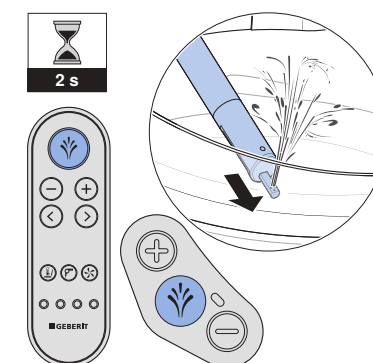

Одновременно нажать и в течение прилб. 10 секунд удерживать клавишу <+> на пульте дистанционного управления и клавишу <+> на боковой панели управления.

Результат

- ✓ Прибор издает звуковой сигнал (1 раз), и светодиод состояния на боковой панели управления светится синим в течение 4 секунд.
- ✓ Теперь унитазом-биде можно управлять с помощью пульта дистанционного управления.

Управление прибором

Использование биде анальной зоны

Нажать один раз кнопку <Омывающая струя> на боковой панели управления или на пульте дистанционного управления.

Использование дамского душа

Нажмите кнопку <Омывающая струя> на боковой панели управления или на пульте дистанционного управления и удерживайте ее 2 секунды.