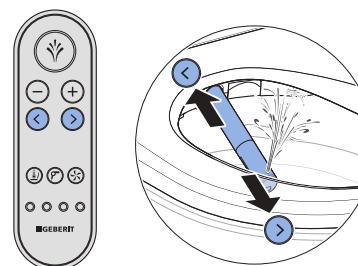

Боковая панель управления

Боковая панель позволяет управлять функциями унитаза-биде.

- 1 Клавиша <+>/<->: увеличение или уменьшение напора омывающей струи
- 2 Светодиод состояния
- 3 Кнопка <Омывающая струя>: включение и выключение биде анальной зоны или дамского душа

Передняя панель пульта дистанционного управления

С помощью пульта дистанционного управления можно управлять функциями унитаза-биде.

- 1 Кнопка <Омывающая струя>: включение и выключение омывающей струи/выключение фена
- 2 Кнопки <->/<+>: уменьшение или увеличение напора омывающей струи
- 3 Кнопки со стрелками <влево>/<вправо>: настройка положения штуцера для омывания
- 4 Кнопка <Фен>: включение и выключение фена
- 5 Кнопка <Подогрев сиденья унитаза>: включение и выключение подогрева сиденья унитаза
- 6 Кнопка <Очистка воздуха>: включение и выключение очистки воздуха
- 7 Кнопки <Профиль пользователя>: выбор профилей пользователей (1-4).

Управление прибором

Использование биде анальной зоны

Нажать один раз кнопку <Омывающая струя> на боковой панели управления или на пульте дистанционного управления.

Использование дамского душа

Нажмите кнопку <Омывающая струя> на боковой панели управления или на пульте дистанционного управления и удерживайте ее 2 секунды.

Настройка напора омывающей струи

Для увеличения напора омывающей струи нажмите кнопку <+>. Для уменьшения напора омывающей струи нажмите кнопку <->.

Настройка положения штуцера для омывания

Для регулировки положения штуцера для омывания нажимайте кнопки со стрелками на пульте дистанционного управления.