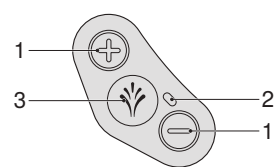

Разрешенный к использованию инвентарь для чистки

Мягкие мелкопористые губки

Не содержащие пыли, мягкие и безворсовые салфетки

Щетка для унитаза

■ GEBERIT

7384952587 © 02.2021
967.299.00.0(02)

Знакомство с устройством

Боковая панель управления

Боковая панель позволяет управлять функциями унитаза-биде.

- 1 Клавиша <+>/<->: увеличение или уменьшение напора омывающей струи
- 2 Светодиод состояния
- 3 Кнопка <Омывающая струя>: включение и выключение биде анальной зоны или дамского душа