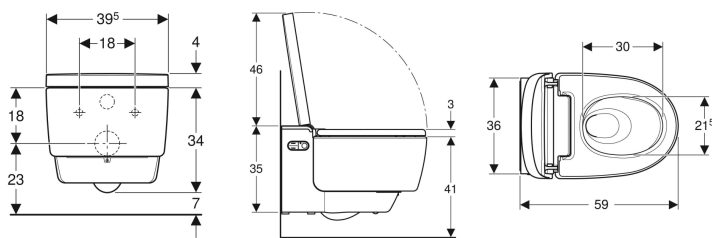

Подвесной унитаз-биде Geberit AquaClean Mera Comfort

Цели применения

- Для удобства пользования унитазом без возникновения неприятных запахов
- Для щадящего омывания водой анальной и вагинальной зоны

Характеристики

- Гибридная система подогрева воды, состоящая из проточного и накопительного водонагревателей
- Биде анальной зоны с двухфорсуночным душем WhirlSpray
- Отдельная форсунка дамского душа в скрытом нерабочем положении
- Регулируемая температура воды омывающей струи
- Регулируемая пятиступенчатая настройка напора омывающей струи
- Штуцер для омывания регулируется по пяти позициям
- Регулируемый маятниковый режим движения штуцера (автоматические движения штуцера для омывания вперед и назад)
- Автоматическая очистка форсунки штуцера для омывания чистой водой до и после омывания
- Программа удаления известкового налета
- Безободковый унитаз с технологией смыва TurboFlush
- Унитаз вертикальный смыв, со специальным керамическим покрытием KeraTest
- Датчик присутствия пользователя
- Включение системы очистки воздуха, оснащенной керамическим сотовым фильтром
- Очистка воздуха с функцией отложенного выключения
- Подключаемый фен
- 5 уровней настройки мощности фена
- Выдвижной штуцер фена
- Регулируемая температура фена
- Сиденье унитаза с быстрым подогревом
- Регулируемая температура подогрева сиденья унитаза
- Сиденье и крышка унитаза с функцией плавного опускания
- Крышка унитаза с функцией SoftOpening
- Бесконтактное открытие и закрытие крышки унитаза

Объем поставки

- Комплект соединительных патрубков для смывных бачков скрытого монтажа Geberit Sigma 12 см и Geberit Omega 12 см, монтажная высота 112 см
- Втулочная муфта для подключения электропитания от сети
- Брызговик

- Включение подсветки при приближении
- Настраиваемая подсветка из семи цветов
- Управление функциями и настройками посредством пульта дистанционного управления
- Четыре программируемых профиля пользователя
- Совместимость с приложением Geberit Home
- Подвод воды сбоку слева скрытый за санфаянсом
- Электропитание от сети с трехжильным гибким кабелем в защитной оболочке, скрыто сбоку справа за санфаянсом
- Возможен внешний подвод воды, сбоку слева, с помощью принадлежностей
- Возможно внешнее электропитание от сети, со штепсельной розеткой справа
- Предустановленная звукоизоляция
- Допуск согласно (DIN) EN 1717/(DIN) EN 13077

Технические характеристики

Степень защиты	IPX4
Класс защиты	I
Номинальное напряжение	230 В перем. тока
Частота тока	50 Гц
Потребляемая мощность	2000 Вт
Потребляемая мощность в режиме ожидания	≤ 0.5 Вт
Гидравлическое давление	0.5-10 бар
Рабочая температура	5-40 °C
Температура воды, диапазон регулировки	34-40 °C
Расчетный расход	0.03 л/с
Минимальное гидравлическое давление для расчетного расхода	0.5 бар
Длительность омывания	30-50 с
Максимальная нагрузка на сиденье унитаза	150 кг