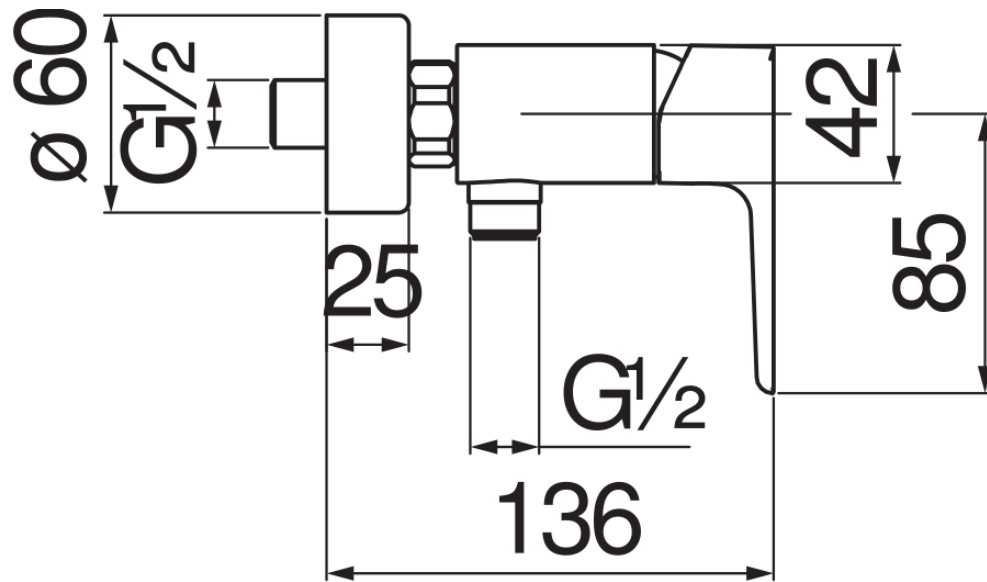

технические характеристики

Наружный однорычажный смеситель

Polar white

Излив \varnothing 1/2"

Ограничитель напора с торможением на 50%

упаковка: 21 x 17,3 x 7,2 cm / 0,00262 m³ / 1,49 kg

FLOW RATE DIAGRAM: HOT/COLD WATER

FLOW RATE DIAGRAM: MIXED WATER