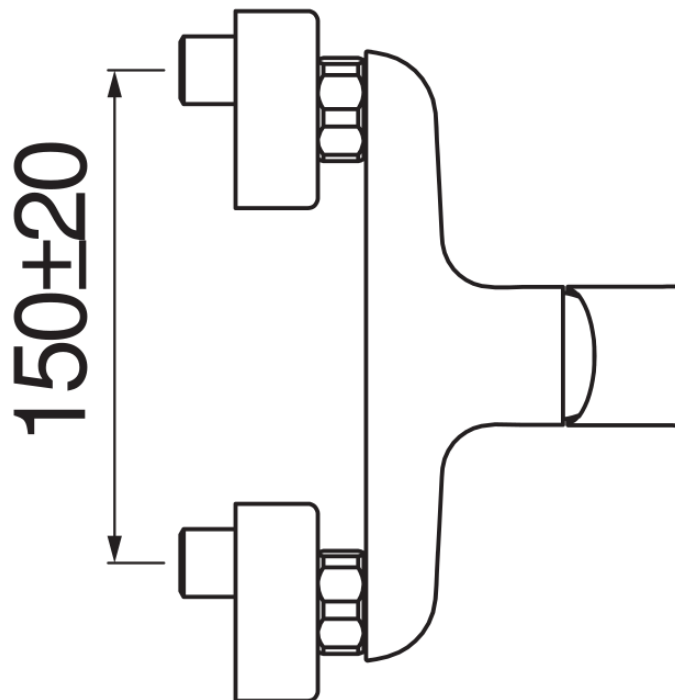

технические характеристики

Наружный однорычажный смеситель

Polar white

Излив \varnothing 1/2"

Ограничитель напора с торможением на 50%

упаковка: 21 x 17,3 x 7,2 cm / 0,00262 m³ / 1,49 kg

FLOW RATE DIAGRAM: HOT/COLD WATER

FLOW RATE DIAGRAM: MIXED WATER