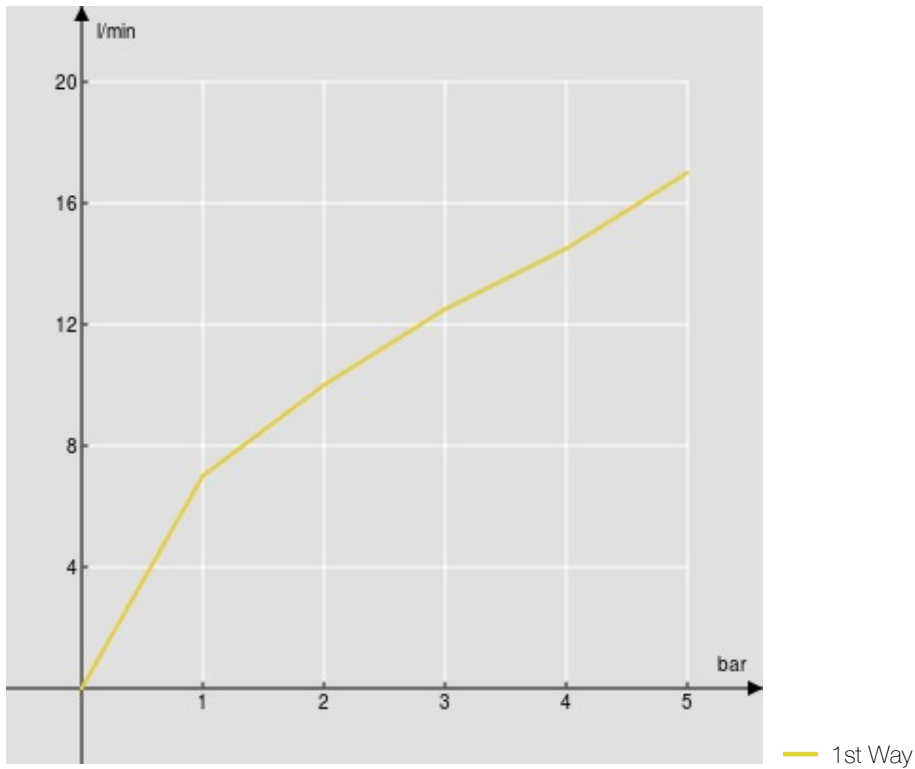

технические характеристики

Наружный однорычажный смеситель

Polar white

Излив \varnothing 1/2"

Ограничитель напора с торможением на 50%

упаковка: 21 x 17,3 x 7,2 cm / 0,00262 m³ / 1,49 kg

FLOW RATE DIAGRAM: HOT/COLD WATER

FLOW RATE DIAGRAM: MIXED WATER