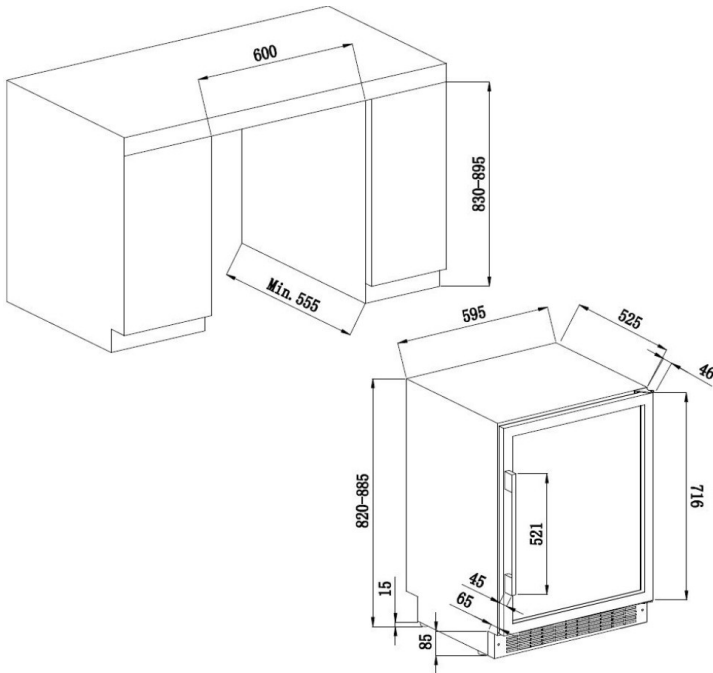

AVU52TXA

Однозонный винный шкаф для подготовки вина
Встраиваемый шкаф

> СОСТАВ ОБОРУДОВАНИЯ

- 3 полувыдвижные деревянные полки
- 1 полувыдвижная деревянная полуполка
- 4 регулируемые ножки (высота 6,5 см)
- Сантехнический канал
- Система антивибрации
- Сменная решетка вентиляции

> ТЕХНИЧЕСКИЕ ХАРАКТЕРИСТИКИ

- Класс энергопотребления : G
- Годовое энергопотребление: 130 кВт
- Климатический класс: N (от +16°C до +32°C)
- Уровень шума: 39 дБ
- EER: 152.0
- Напряжение питания: 220-240В
- Потребляемая мощность: 100 Вт
- Категория: 2 - Винный шкаф
- Хладагент: R600a

> ЛОГИСТИЧЕСКИЕ ДАННЫЕ

Размеры в упаковке (ШхГхВ см)	: 65,5 x 66,5 x 87
без упаковки (ШхГхВ см)	: 59,5 x 57,1 x 82
Вес брутто (кг)	: 48.00
Вес нетто (кг)	: 44.00
Полная автозагрузка (шт)	: 120
Контейнер (шт)	20' : 48
	40' : 108
	40' HC : 162

Gencod 3595320105995

> СОВМЕСТИМЫЕ АКСЕССУАРЫ

Только запасные части