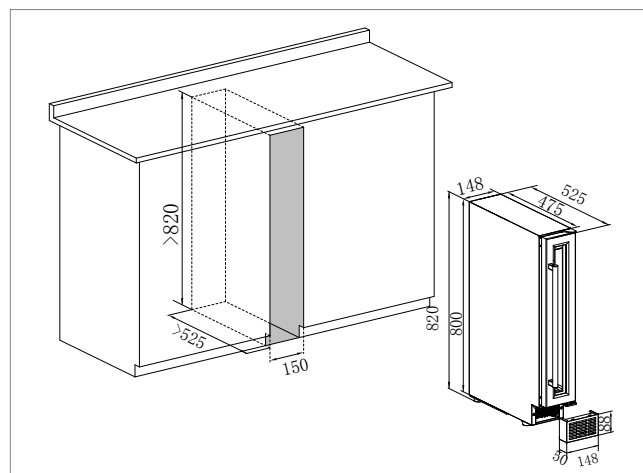

Modell: OX15SRB, SOMX15SRB