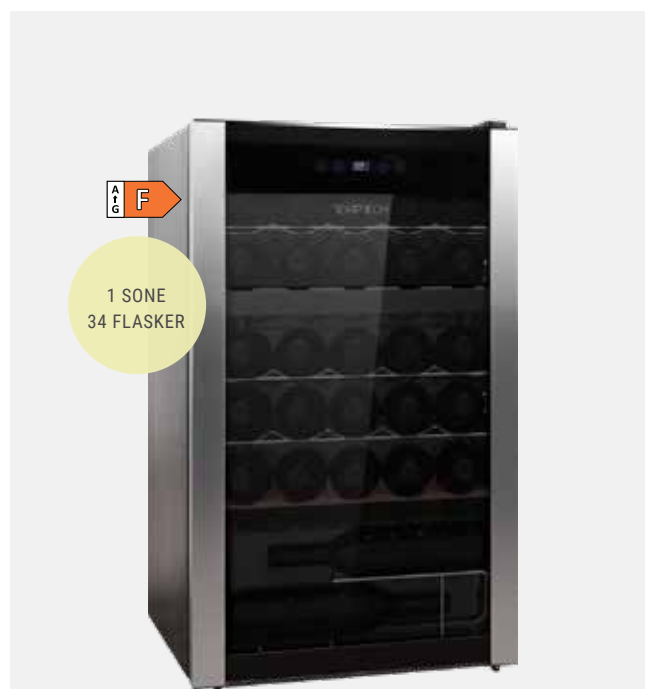

Vinskaket er utstyrt med glassdør med integrert håndtak. Vinflaskene hviler på uttrekkbare stålhylle. Den innvendige, hvite LED-belysningen lyser opp innsiden av vinskaket på elegant vis. Touchpanel og display på døren for enkel betjening av temperatur og lys. Kjølingen i vinskaket blir ivarettatt av en stillegående og energieffektiv kompressor.