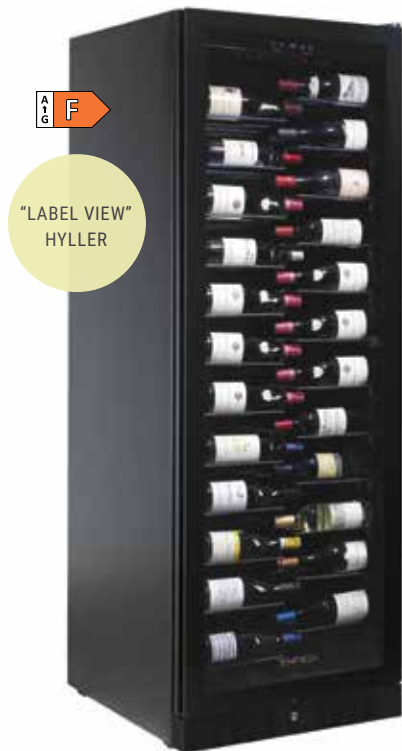

COPENHAGEN VINSKAP

COPENHAGEN CPRO1800SRB

143 flasker
1 sone (5--20°C)
Frittstående
Mål (BxHxD): 655x1835x680