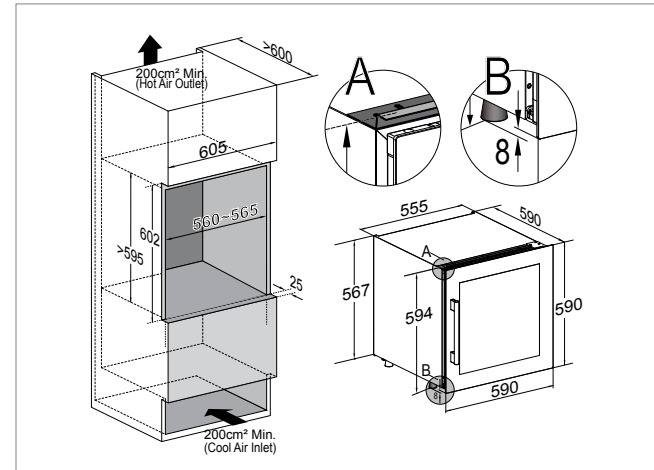

Modell: OZ45SX, OZ45SB, OZ45SW

Modell: OZ60SB, OZ60DB, OZ60DX, OZ60DW, STZ60SB, STZ60SX

Modell: OZ90DB, OZ90DX, OZ90DW

Modell: OZ124SB, OZ124DB

Temptech

Vi i Temptech er eksperter på venskap og riktig oppbevaring av vin. Med over 15 års erfaring og over 75 forskjellige venskapmodeller kan vi trygt kalle oss Nordens vinskepeksperter!