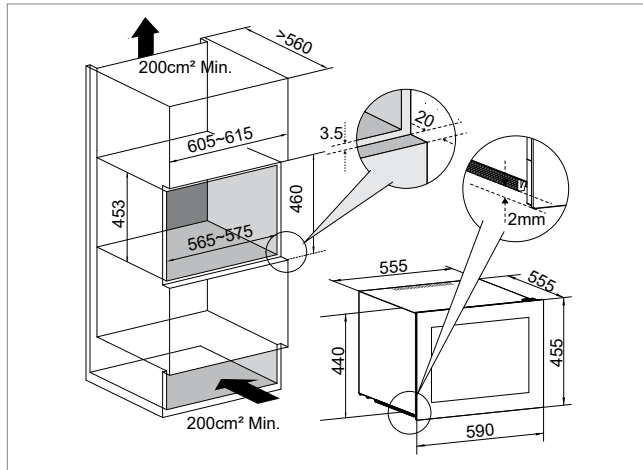

Modell: OZ45SX, OZ45SB, OZ45SW