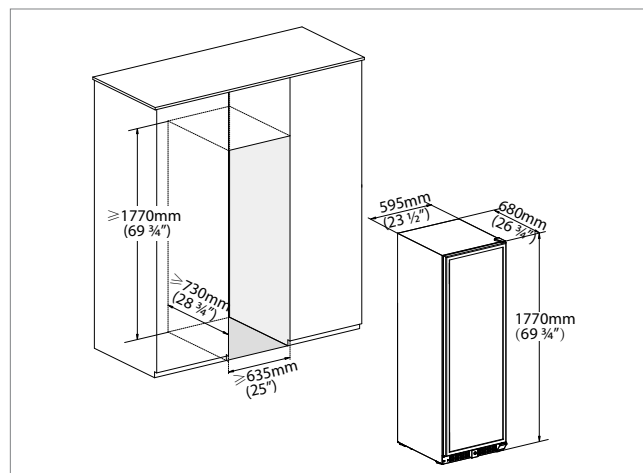

Modell: WP180SCS, WP180SCB, WP180DCS, WP180DCB, SOM180DRB, PRES180DB, ST180DRB, ST180DS