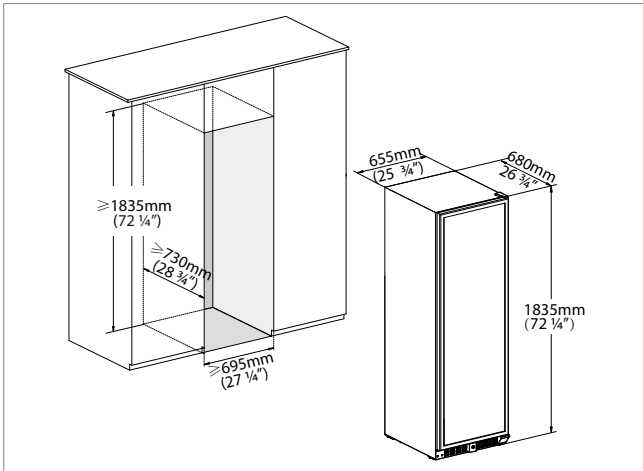

INSTALLASJONSTEGNINGER

Modell: E1000DRB, E1000DRW, E1000DX, CPR01800SRB, CPR01800SX