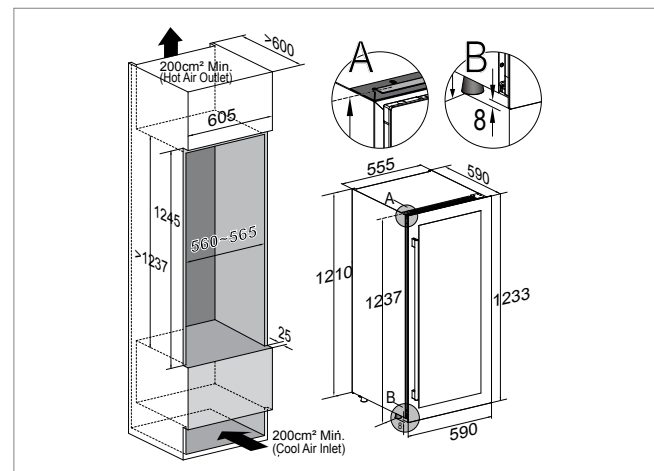

Modell: OZ45SX, OZ45SB, OZ45SW

Modell: OZ60SB, OZ60DB, OZ60DX, OZ60DW, STZ60SB, STZ60SX

Modell: OZ90DB, OZ90DX, OZ90DW

Modell: OZ124SB, OZ124DB

Temptech

Vi i Temptech er eksperter på venskap og riktig oppbevaring av vin. Med over 15 års erfaring og over 75 forskjellige venskapmodeller kan vi trygt kalle oss Nordens vinskepeksperter!