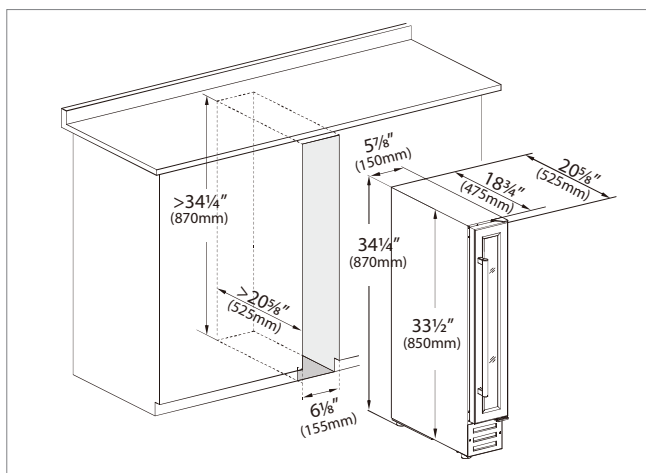

Installasjon av vinskap

Her finner du en oversikt med installasjonstegninger på de ulike vinskapsmodellene.

Du finner også installasjonstegninger for nedlasting på våre nettsider.

Modell: WPQ15SCS, WPQ15SCB