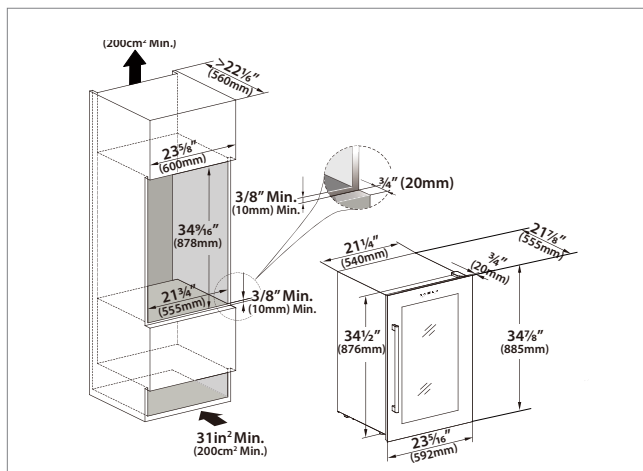

Modell: OZ45SX, OZ45SB, OZ45SW

Modell: OZ60SB, OZ60DB, OZ60DX, OZ60DW, STZ60SB, STZ60SX

Modell: OZ90DB, OZ90DX, OZ90DW

Modell: OZ124SB, OZ124DB

Temptech

Vi i Temptech er eksperter på venskap og riktig oppbevaring av vin. Med over 15 års erfaring og over 75 forskjellige venskapmodeller kan vi trygt kalle oss Nordens vinskepeksperter!