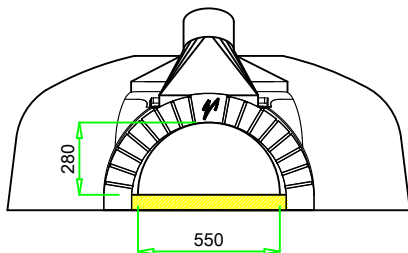

VALORIANI
UFFICIO TECNICO

DIS.

GR - 140 x 160

DENOMINAZIONE

FORNO MOD. 140 x 160 GR

Appartenenza

DATA

VESUVIO

04 - 2012

Uscita fumi \varnothing
mm. 200

Pot. termica
Kcal/h 22.000

Peso
kg. 850

NB: I pesi e le misure sono indicativi e possono subire variazioni senza alcun preavviso da parte della Refrattari Valoriani s.r.l.