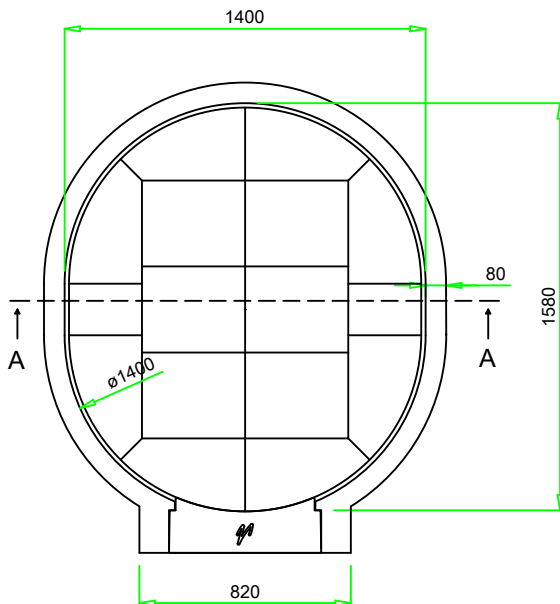

VALORIANI
UFFICIO TECNICO

DIS.

GR - 140 x 160

DENOMINAZIONE

FORNO MOD. 140 x 160 GR

Appartenenza

DATA

VESUVIO

04 - 2012

Uscita fumi \varnothing
mm. 200

Pot. termica
Kcal/h 22.000

Peso
kg. 850

NB: I pesi e le misure sono indicativi e possono subire variazioni senza alcun preavviso da parte della Refrattari Valoriani s.r.l.