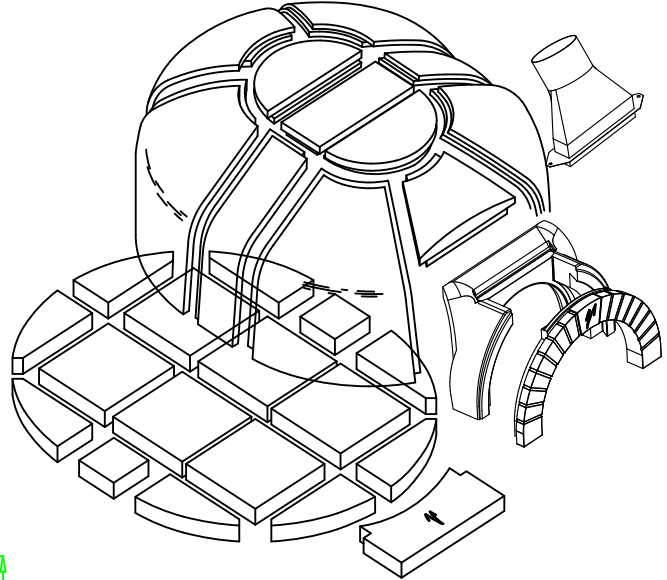

VALORIANI
UFFICIO TECNICO

DIS.

GR - 140 x 160

DENOMINAZIONE

FORNO MOD. 140 x 160 GR

Appartenenza

DATA

VESUVIO

04 - 2012

Uscita fumi \varnothing
mm. 200

Pot. termica
Kcal/h 22.000

Peso
kg. 850

NB: I pesi e le misure sono indicativi e possono subire variazioni senza alcun preavviso da parte della Refrattari Valoriani s.r.l.