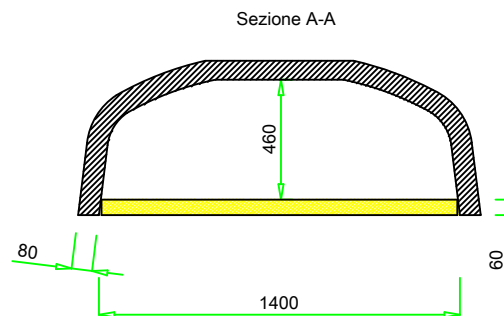

VALORIANI
UFFICIO TECNICO

DIS.

GR - 140 x 160

DENOMINAZIONE

FORNO MOD. 140 x 160 GR

Appartenenza

DATA

VESUVIO

04 - 2012

Uscita fumi \varnothing
mm. 200

Pot. termica
Kcal/h 22.000

Peso
kg. 850

NB: I pesi e le misure sono indicativi e possono subire variazioni senza alcun preavviso da parte della Refrattari Valoriani s.r.l.