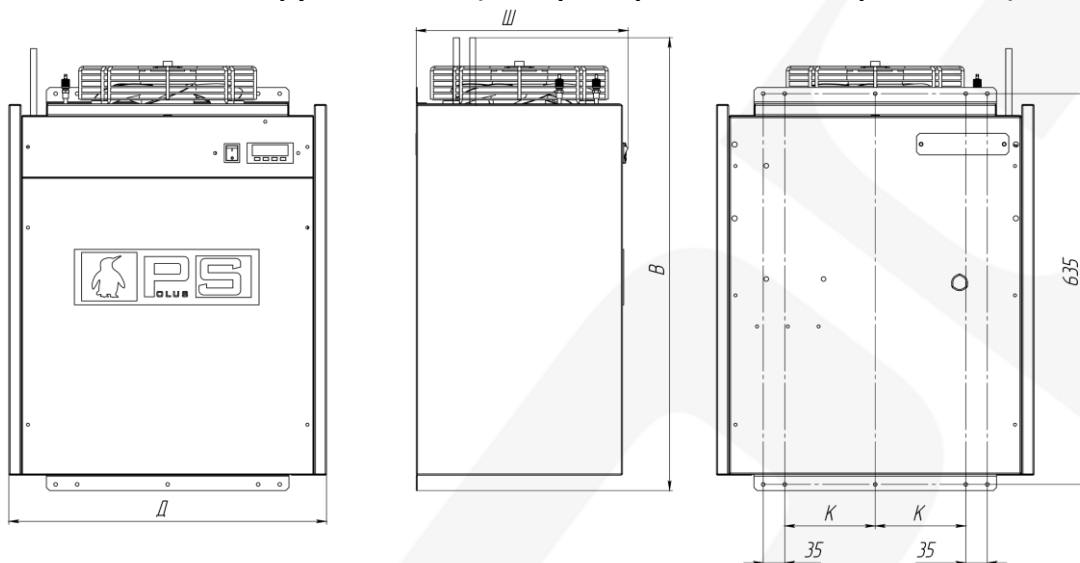

Наружный блок (компрессорно-конденсаторный блок)

Агрегат	В	Д	Ш	К
1-я серия	750	520	335	147
2-я серия	750	820	335	297