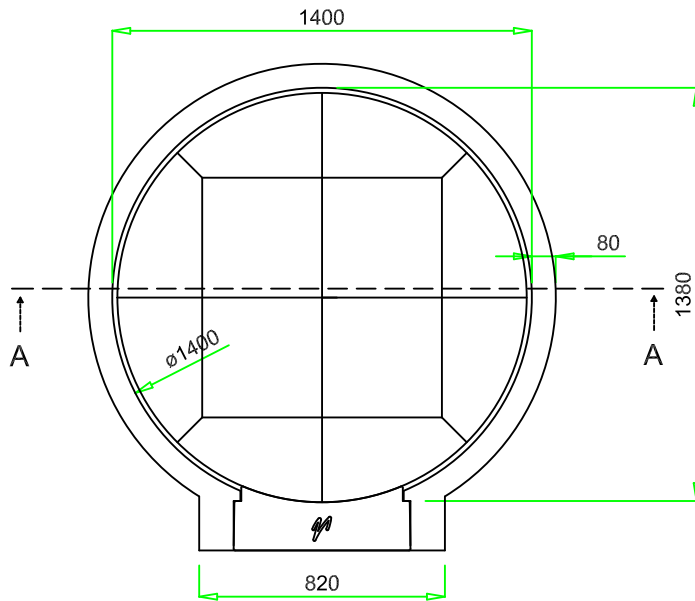

VALORIANI
UFFICIO TECNICO

DIS.

GR - 140

DENOMINAZIONE

FORNO MOD. 140 GR

Appartenenza

DATA

VESUVIO

04 - 2012

Uscita fumi Ø
mm. 200

Pot. termica
Kcal/h 19.500

Peso
kg.750

NB: I pesi e le misure sono indicativi e possono subire variazioni senza alcun preavviso da parte della Refrattari Valoriani s.r.l.

A termini di legge ci riserviamo la proprietà di questo disegno con divieto di riprodurlo o di renderlo comunque noto a terzo o Ditte concorrenti senza nostra autorizzazione.