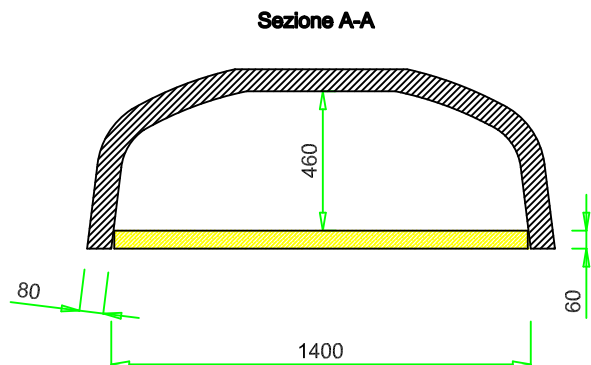

VALORIANI
UFFICIO TECNICO

DIS.

GR - 140

DENOMINAZIONE

FORNO MOD. 140 GR

Appartenenza

DATA

VESUVIO

04 - 2012

Uscita fumi Ø
mm. 200

Pot. termica
Kcal/h 19.500

Peso
kg.750

NB: I pesi e le misure sono indicativi e possono subire variazioni senza alcun preavviso da parte della Refrattari Valoriani s.r.l.

A termini di legge ci riserviamo la proprietà di questo disegno con divieto di riprodurlo o di renderlo comunque noto a terzo o Ditte concorrenti senza nostra autorizzazione.