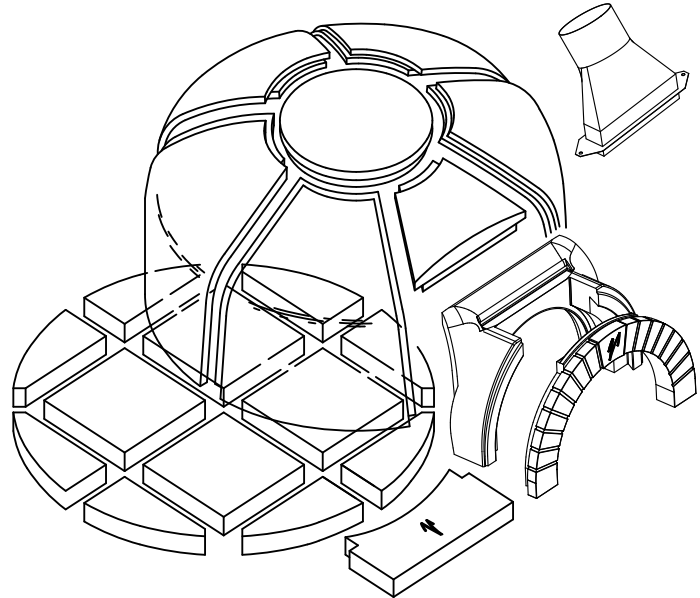

VALORIANI
UFFICIO TECNICO

DIS.

GR - 140

DENOMINAZIONE

FORNO MOD. 140 GR

Appartenenza

DATA

VESUVIO

04 - 2012

Uscita fumi Ø
mm. 200

Pot. termica
Kcal/h 19.500

Peso
kg.750

NB: I pesi e le misure sono indicativi e possono subire variazioni senza alcun preavviso da parte della Refrattari Valoriani s.r.l.

A termini di legge ci riserviamo la proprietà di questo disegno con divieto di riprodurlo o di renderlo comunque noto a terzo o Ditte concorrenti senza nostra autorizzazione.