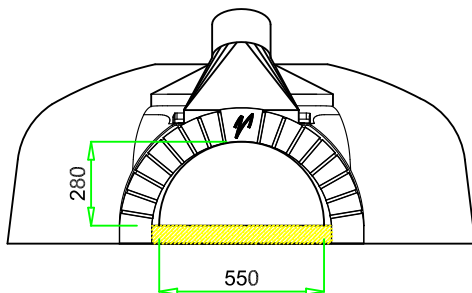

VALORIANI
UFFICIO TECNICO

DIS.

GR - 140

DENOMINAZIONE

FORNO MOD. 140 GR

Appartenenza

DATA

VESUVIO

04 - 2012

Uscita fumi Ø
mm. 200

Pot. termica
Kcal/h 19.500

Peso
kg.750

NB: I pesi e le misure sono indicativi e possono subire variazioni senza alcun preavviso da parte della Refrattari Valoriani s.r.l.

A termini di legge ci riserviamo la proprietà di questo disegno con divieto di riprodurlo o di renderlo comunque noto a terzo o Ditte concorrenti senza nostra autorizzazione.