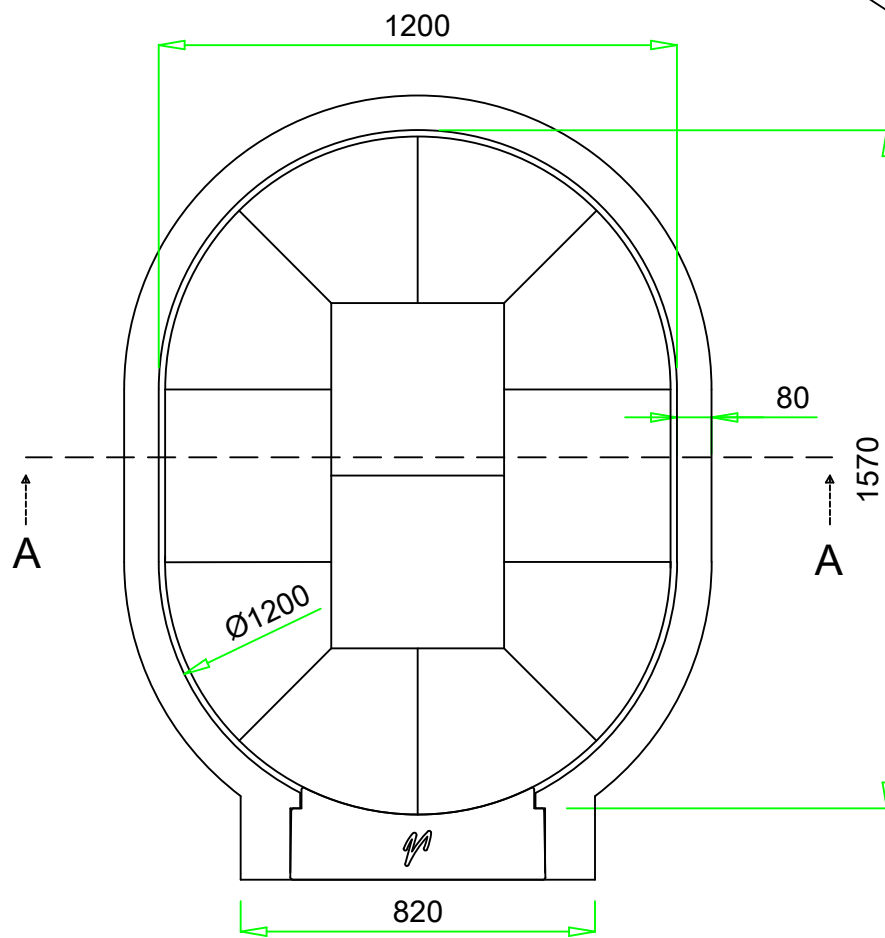

VALORIANI
UFFICIO TECNICO

DIS.

GR - 120 x 160

DENOMINAZIONE

FORNO MOD. 120 x 160 GR

Appartenenza

DATA

VESUVIO

04 - 2012

Uscita fumi Ø
mm. 200

Pot. termica
Kcal/h 19.500

Peso
kg. 750

NB: I pesi e le misure sono indicativi e possono subire variazioni senza alcun preavviso da parte della Refrattari Valoriani s.r.l.

A termini di legge ci riserviamo la proprietà di questo disegno con divieto di riprodurlo o di renderlo comunque noto a terzo o Ditte concorrenti senza nostra autorizzazione.