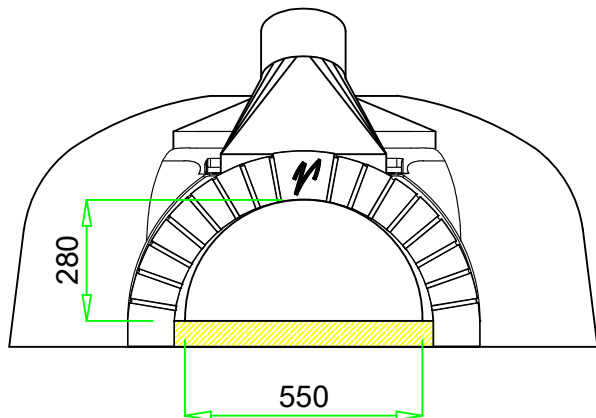

VALORIANI
UFFICIO TECNICO

DIS.

GR - 120 x 160

DENOMINAZIONE

FORNO MOD. 120 x 160 GR

Appartenenza

DATA

VESUVIO

04 - 2012

Uscita fumi Ø
mm. 200

Pot. termica
Kcal/h 19.500

Peso
kg. 750

NB: I pesi e le misure sono indicativi e possono subire variazioni senza alcun preavviso da parte della Refrattari Valoriani s.r.l.

A termini di legge ci riserviamo la proprietà di questo disegno con divieto di riprodurlo o di renderlo comunque noto a terzo o Ditte concorrenti senza nostra autorizzazione.