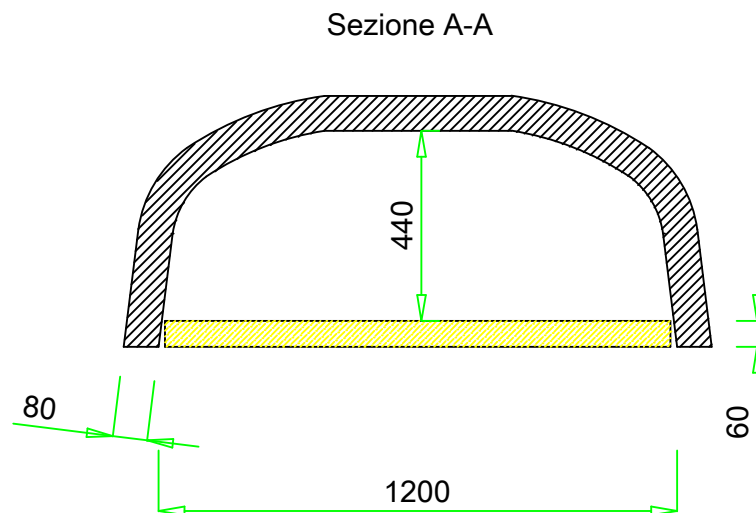

VALORIANI
UFFICIO TECNICO

DIS.

GR - 120 x 160

DENOMINAZIONE

FORNO MOD. 120 x 160 GR

Appartenenza

DATA

VESUVIO

04 - 2012

Uscita fumi Ø
mm. 200

Pot. termica
Kcal/h 19.500

Peso
kg. 750

NB: I pesi e le misure sono indicativi e possono subire variazioni senza alcun preavviso da parte della Refrattari Valoriani s.r.l.

A termini di legge ci riserviamo la proprietà di questo disegno con divieto di riprodurlo o di renderlo comunque noto a terzo o Ditte concorrenti senza nostra autorizzazione.