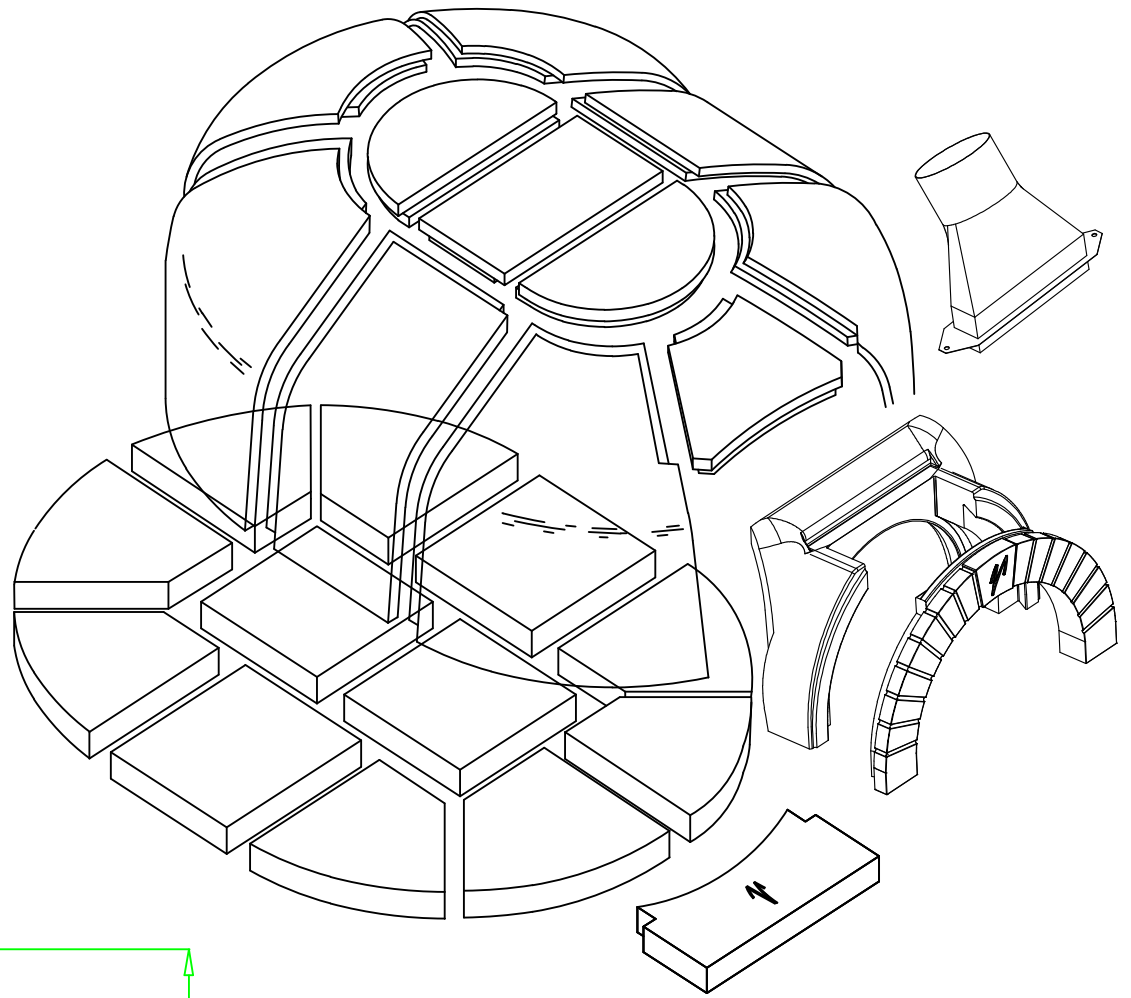

VALORIANI
UFFICIO TECNICO

DIS.

GR - 120 x 160

DENOMINAZIONE

FORNO MOD. 120 x 160 GR

Appartenenza

DATA

VESUVIO

04 - 2012

Uscita fumi Ø
mm. 200

Pot. termica
Kcal/h 19.500

Peso
kg. 750

NB: I pesi e le misure sono indicativi e possono subire variazioni senza alcun preavviso da parte della Refrattari Valoriani s.r.l.

A termini di legge ci riserviamo la proprietà di questo disegno con divieto di riprodurlo o di renderlo comunque noto a terzo o Ditte concorrenti senza nostra autorizzazione.