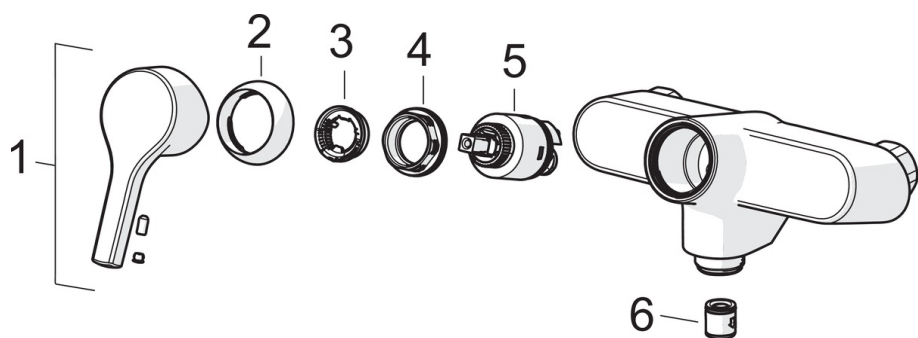

Запасные части

SP3915HY

	Название	Код
01	Рычаг	1005671V
02	Защитная чашечка	601967V
03	Ограничитель температуры	601973V
04	Зажимная гайка, M40x1, SW30	601968V
05	Картридж, комплект, 3.5 Classic	601969V
06	Обратный клапан	601989V