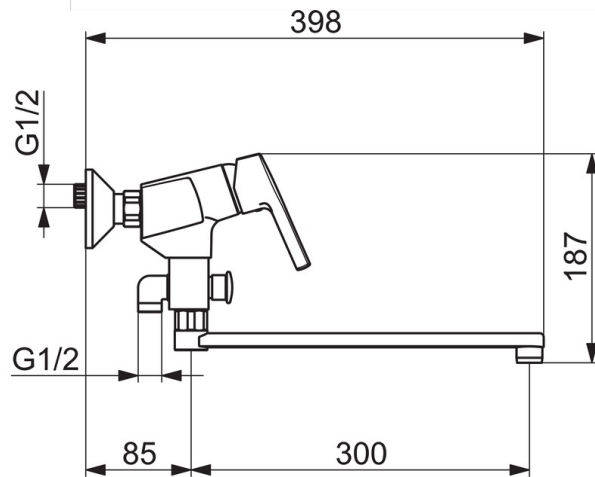

EAN: 6414150088728
static.oras.com/3942HY

Oras Saga Style смеситель для ванны и душа с поворотным изливом (300 мм), аэратором и дивертером. В комплекте с эксцентриками и отражателями. Встроенная опция ограничения расхода и температуры воды.

- Ванна и душ
- Однорычажный
- Настенный монтаж
- Хром
- Поворотный излив
- Однорычажный смеситель, Ручка с маркировкой X+Г воды
- Вытяжной дивертер
- Ограничитель температуры
- Обратный клапан, ϕ 35-мм керамический картридж для управления расходом и температурой воды
- Эксцентрики, Отражатели

ТЕХНИЧЕСКИЕ ДАННЫЕ

Параметры расхода воды

Расход воды при 300 кПа **0.3 / 0.3 l/s**

Технические характеристики

Подключение горячей воды **max. +80°C**
Рабочее давление **50 - 1000 kPa**
Установочные размеры **G3/4**
Установочная ширина **сс150 ± 23 mm**
Длина/расстояние **385 mm**
Материал **Латунь**

Regulations

Стандарт EN **EN 817**
Уровень шума **I (ISO 3822)**