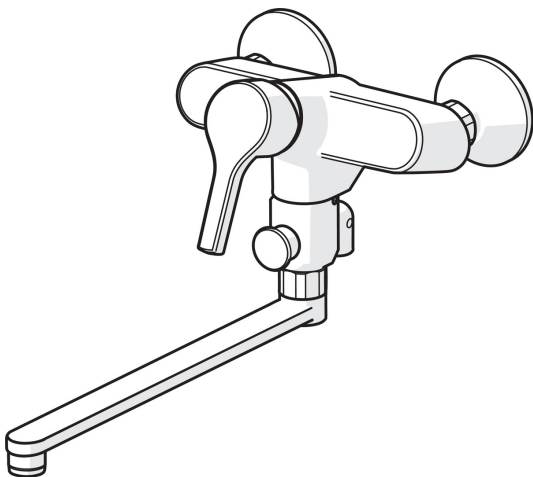

EAN: 6414150088728
static.oras.com/3942HY

Oras Saga Style смеситель для ванны и душа с поворотным изливом (300 мм), аэратором и дивертером. В комплекте с эксцентриками и отражателями. Встроенная опция ограничения расхода и температуры воды.

- Ванна и душ
- Однорычажный
- Настенный монтаж
- Хром
- Поворотный излив
- Однорычажный смеситель, Ручка с маркировкой X+Г воды
- Вытяжной дивертер
- Ограничитель температуры
- Обратный клапан, ϕ 35-мм керамический картридж для управления расходом и температурой воды
- Эксцентрики, Отражатели

ТЕХНИЧЕСКИЕ ДАННЫЕ

Параметры расхода воды

Расход воды при 300 кПа **0.3 / 0.3 l/s**

Технические характеристики

Подключение горячей воды **max. +80°C**
Рабочее давление **50 - 1000 kPa**
Установочные размеры **G3/4**
Установочная ширина **сс150 ± 23 mm**
Длина/расстояние **385 mm**
Материал **Латунь**

Regulations

Стандарт EN **EN 817**
Уровень шума **I (ISO 3822)**