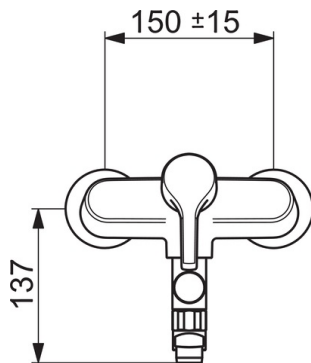

- Ванна и душ
- Однорычажный
- Настенный монтаж
- Хром
- Поворотный излив
- Однорычажный смеситель, Ручка с маркировкой X+Г воды
- Вытяжной дивертер
- Ограничитель температуры
- Обратный клапан, ϕ 35-мм керамический картридж для управления расходом и температурой воды
- Эксцентрики, Отражатели

ТЕХНИЧЕСКИЕ ДАННЫЕ

Параметры расхода воды

Расход воды при 300 кПа **0.3 / 0.3 l/s**

Технические характеристики

Подключение горячей воды **max. +80°C**
 Рабочее давление **50 - 1000 kPa**
 Установочные размеры **G3/4**
 Установочная ширина **сс150 ± 23 mm**
 Длина/расстояние **385 mm**
 Материал **Латунь**

Regulations

Стандарт EN **EN 817**
 Уровень шума **I (ISO 3822)**

Запасные части

SP3915HY

| | Название | Код |
|----|---------------------------------|----------|
| 01 | Рычаг | 1005671V |
| 02 | Защитная чашечка | 601967V |
| 03 | Ограничитель температуры | 601973V |
| 04 | Зажимная гайка, M40x1, SW30 | 601968V |
| 05 | Картридж, комплект, 3.5 Classic | 601969V |
| 06 | Обратный клапан | 601989V |