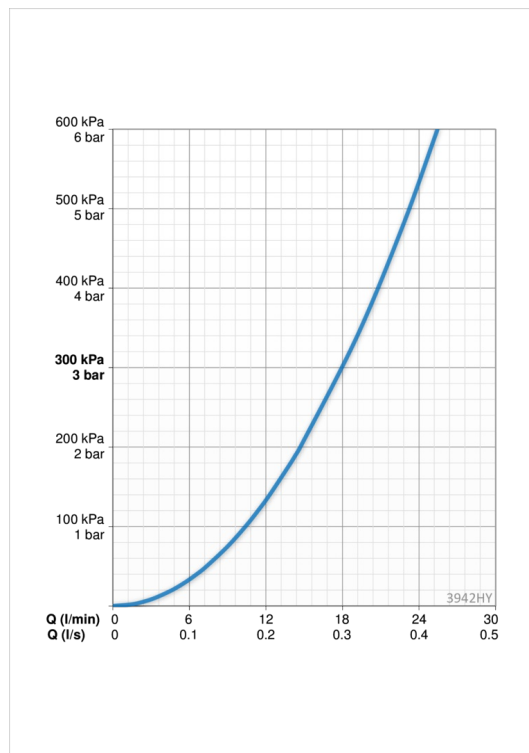

EAN: 6414150088728
static.oras.com/3942HY

Oras Saga Style смеситель для ванны и душа с поворотным изливом (300 мм), аэратором и дивертером. В комплекте с эксцентриками и отражателями. Встроенная опция ограничения расхода и температуры воды.

- Ванна и душ
- Однорычажный
- Настенный монтаж
- Хром
- Поворотный излив
- Однорычажный смеситель, Ручка с маркировкой X+Г воды
- Вытяжной дивертер
- Ограничитель температуры
- Обратный клапан, ϕ 35-мм керамический картридж для управления расходом и температурой воды
- Эксцентрики, Отражатели

ТЕХНИЧЕСКИЕ ДАННЫЕ

Параметры расхода воды

Расход воды при 300 кПа **0.3 / 0.3 l/s**

Технические характеристики

Подключение горячей воды **max. +80°C**
Рабочее давление **50 - 1000 kPa**
Установочные размеры **G3/4**
Установочная ширина **сс150 ± 23 mm**
Длина/расстояние **385 mm**
Материал **Латунь**

Regulations

Стандарт EN **EN 817**
Уровень шума **I (ISO 3822)**