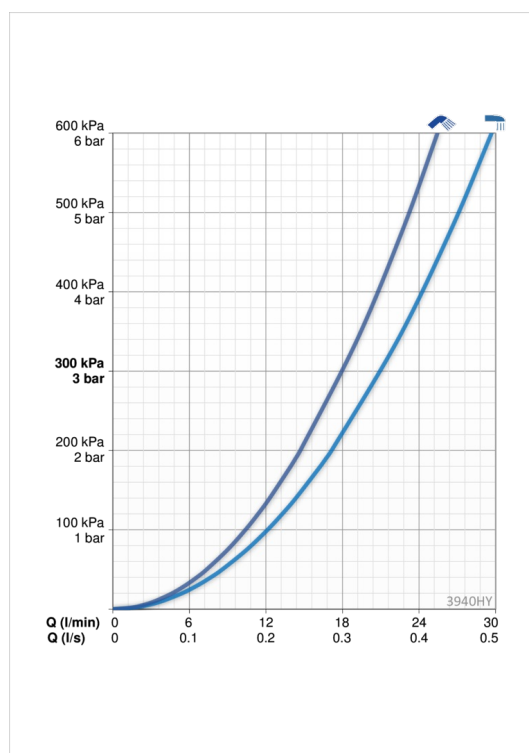

EAN: 6414150088742
static.oras.com/3940HY

Oras Saga Style смеситель для ванны и душа с фиксированным изливом, дивертером и аэратором. В комплекте с эксцентриками 150сс и отражателями. Встроенная опция ограничения расхода и температуры воды.

- Ванна и душ
- Однорычажный
- Настенный монтаж
- Хром
- Фиксированный излив
- Стандартный аэратор
- Однорычажный смеситель, Рукоятка с маркировкой H+Г воды
- Вытяжной дивертер
- Ограничитель температуры
- Обратный клапан, ϕ 35-мм керамический картридж для управления расходом и температурой воды

ТЕХНИЧЕСКИЕ ДАННЫЕ

Параметры расхода воды

Расход воды при 300 кПа **0.35 / 0.3 l/s**

Технические характеристики

Подключение горячей воды **max. +80°C**
Рабочее давление **50 - 1000 kPa**
Установочные размеры **G1/2**
Установочная ширина **CC150 $\pm$ 15 mm**
Длина/расстояние **157 mm**
Материал **Латунь**

Regulations

Стандарт EN **EN 817**
Уровень шума **I(ISO 3822)**

Допуски и декларации

KIWA SE **1446**