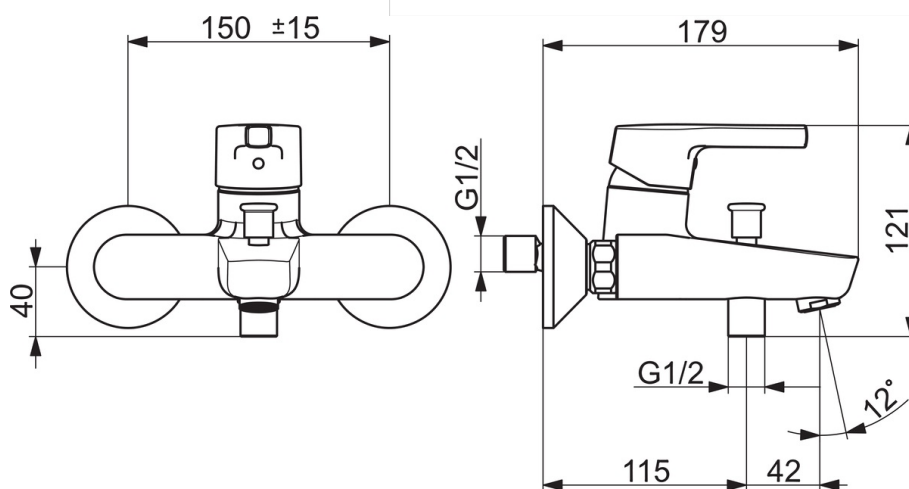

EAN: 6414150088742
static.oras.com/3940HY

Oras Saga Style смеситель для ванны и душа с фиксированным изливом, дивертером и аэратором. В комплекте с эксцентриками 150сс и отражателями. Встроенная опция ограничения расхода и температуры воды.

- Ванна и душ
- Однорычажный
- Настенный монтаж
- Хром
- Фиксированный излив
- Стандартный аэратор
- Однорычажный смеситель, Рукоятка с маркировкой H+Г воды
- Вытяжной дивертер
- Ограничитель температуры
- Обратный клапан, ϕ 35-мм керамический картридж для управления расходом и температурой воды

ТЕХНИЧЕСКИЕ ДАННЫЕ

Параметры расхода воды

Расход воды при 300 кПа **0.35 / 0.3 l/s**

Технические характеристики

Подключение горячей воды **max. +80°C**
Рабочее давление **50 - 1000 kPa**
Установочные размеры **G1/2**
Установочная ширина **CC150 $\pm$ 15 mm**
Длина/расстояние **157 mm**
Материал **Латунь**

Regulations

Стандарт EN **EN 817**
Уровень шума **I(ISO 3822)**

Допуски и декларации

KIWA SE **1446**