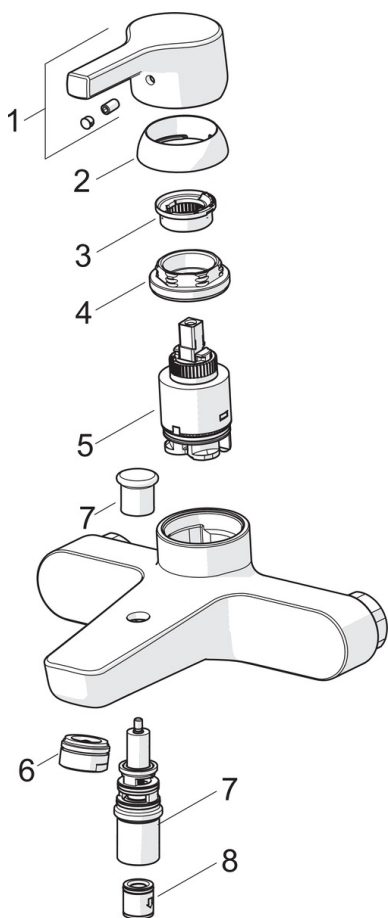

- Ванна и душ
- Однорычажный
- Настенный монтаж
- Хром
- Фиксированный излив
- Стандартный аэратор
- Однорычажный смеситель, Рукоятка с маркировкой H+Г воды
- Вытяжной дивертер
- Ограничитель температуры
- Обратный клапан, ϕ 35-мм керамический картридж для управления расходом и температурой воды

ТЕХНИЧЕСКИЕ ДАННЫЕ

Параметры расхода воды

Расход воды при 300 кПа **0.35 / 0.3 l/s**

Технические характеристики

Подключение горячей воды **max. +80°C**
 Рабочее давление **50 - 1000 kPa**
 Установочные размеры **G1/2**
 Установочная ширина **CC150 \pm 15 mm**
 Длина/расстояние **157 mm**
 Материал **Латунь**

Regulations

Стандарт EN **EN 817**
 Уровень шума **I(ISO 3822)**

Допуски и декларации

KIWA SE **1446**

Запасные части

SP3940HY

	Название	Код
01	Рычаг	1005671V
02	Защитная чашечка	601967V
03	Ограничитель температуры	601973V
04	Зажимная гайка, M40x1, SW30	601968V
05	Картридж, комплект, 3.5 Classic	601969V
06	Аэратор, M24x1 D	602104V
07	Переключатель	602103V
08	Обратный клапан	601989V