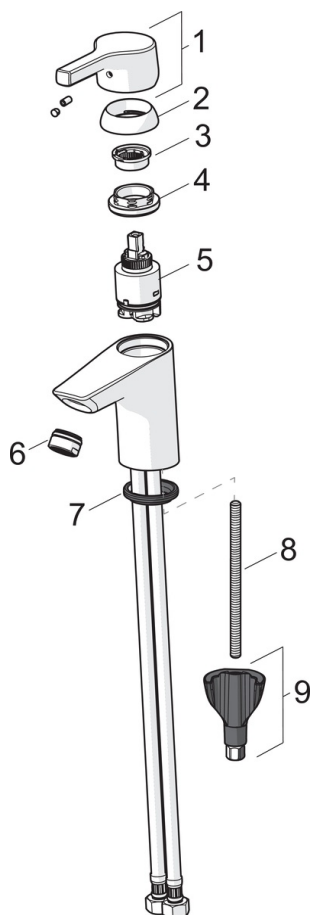

EAN: 6414150088674
static.oras.com/3912FH

Oras Saga Style смеситель для умывальника с ручным душем Bidetta. Фиксированный излив, аэратор, шланг 1,5 м и настенный держатель. Встроенная опция ограничения расхода и температуры воды. Расход воды 6.0 л/мин. Система монтажа Oras-3S. F= с гибкой подводкой

- Умывальник
- Однорычажный, Ручной душ Bidetta
- Монтаж на поверхность
- Хром
- Стандартный аэратор
- Однорычажный смеситель, Рукоятка с маркировкой Х+Г воды
- Держатель для цепочки (цепочка в комплект не входит)
- Держатель душевой лейки, Шланг для душа (1500 мм)
- Ручной душ Bidetta
- Ограничитель температуры
- ϕ 35-мм керамический картридж для управления расходом и температурой воды
- Гибкая подводка
- Система монтажа 3S для лёгкого и надёжного монтажа

ТЕХНИЧЕСКИЕ ДАННЫЕ

Параметры расхода воды

Расход воды (300 кПа) (с ограничителем потока) **0.1 l/s**

Технические характеристики

Подключение горячей воды **max. +70°C**
 Рабочее давление **50 - 1000 кПа**
 Установочные размеры **G3/8**
 Длина/расстояние **103 mm**
 Материал **Латунь**

Regulations

Стандарт EN **EN 817, EN 1113**
 Уровень шума **I (ISO3822)**

Допуски и декларации

KIWA SE **1413**

Запасные части

SP3910FH

	Название	Код
01	Рычаг	1005671V
02	Защитная чашечка	601967V
03	Ограничитель температуры	601973V
04	Зажимная гайка, M40x1, SW30	601968V
05	Картридж, комплект, 3.5 Classic	601969V
06	Аэратор, M24x1, 6 l/min	601974V
07	Донная прокладка	1002371V
08	Крепежный винт, M8x1, L=130	1000780V
09	Комплект крепежных частей	602610V