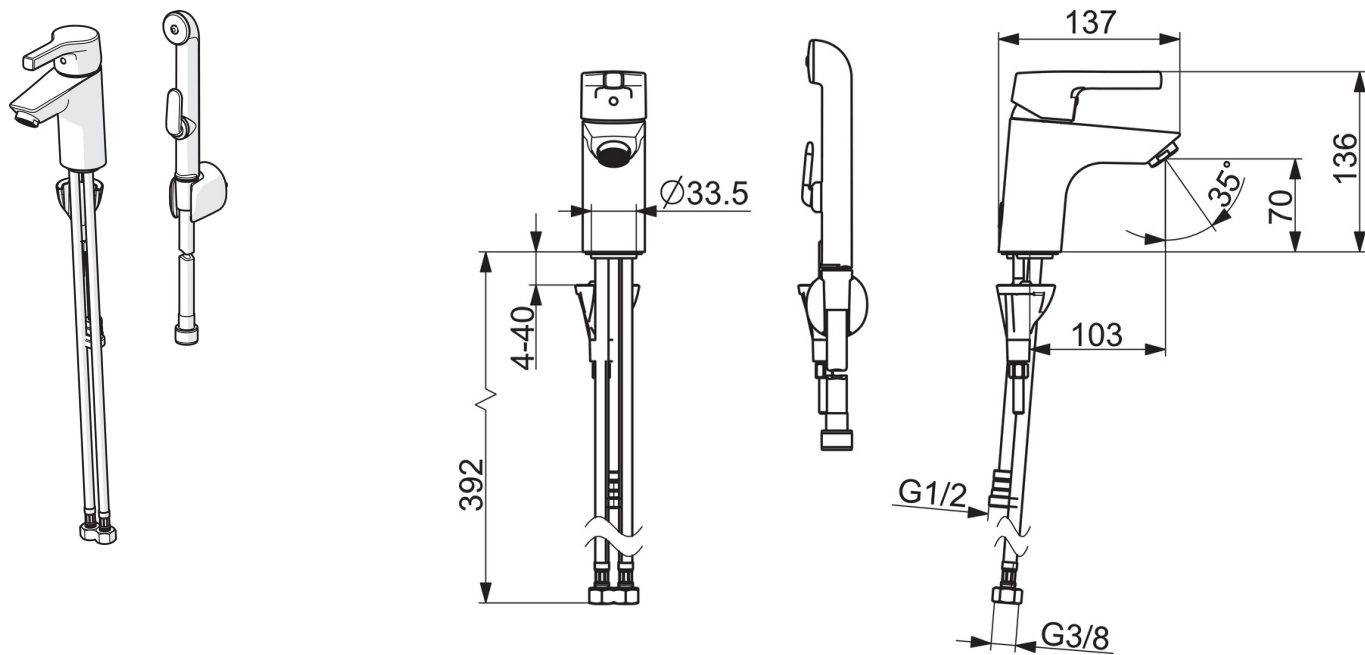

Запасные части