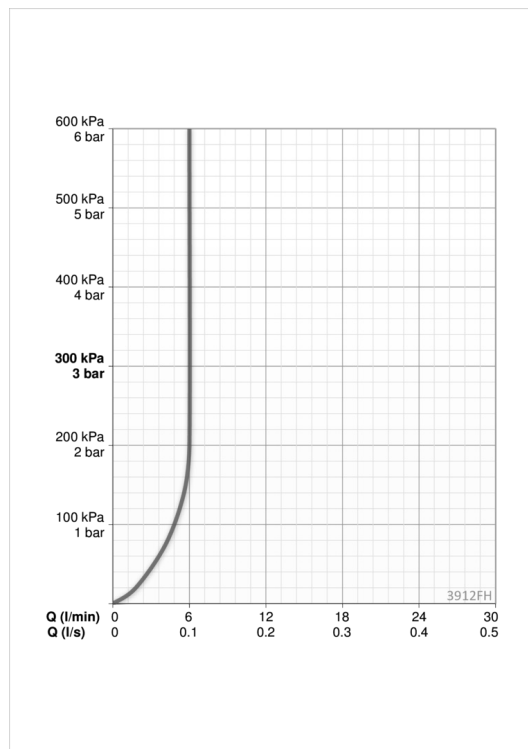

EAN: 6414150088674
static.oras.com/3912FH

Oras Saga Style смеситель для умывальника с ручным душем Bidetta. Фиксированный излив, аэратор, шланг 1,5 м и настенный держатель. Встроенная опция ограничения расхода и температуры воды. Расход воды 6.0 л/мин. Система монтажа Oras-3S. F= с гибкой подводкой

- Умывальник
- Однорычажный, Ручной душ Bidetta
- Монтаж на поверхность
- Хром
- Стандартный аэратор
- Однорычажный смеситель, Рукоятка с маркировкой Х+Г воды
- Держатель для цепочки (цепочка в комплект не входит)
- Держатель душевой лейки, Шланг для душа (1500 мм)
- Ручной душ Bidetta
- Ограничитель температуры
- ϕ 35-мм керамический картридж для управления расходом и температурой воды
- Гибкая подводка
- Система монтажа 3S для лёгкого и надёжного монтажа

ТЕХНИЧЕСКИЕ ДАННЫЕ

Параметры расхода воды

Расход воды (300 кПа) (с ограничителем потока) **0.1 l/s**

Технические характеристики

Подключение горячей воды **max. +70°C**
Рабочее давление **50 - 1000 кПа**
Установочные размеры **G3/8**
Длина/расстояние **103 mm**
Материал **Латунь**

Regulations

Стандарт EN **EN 817, EN 1113**
Уровень шума **I (ISO3822)**

Допуски и декларации

KIWA SE **1413**