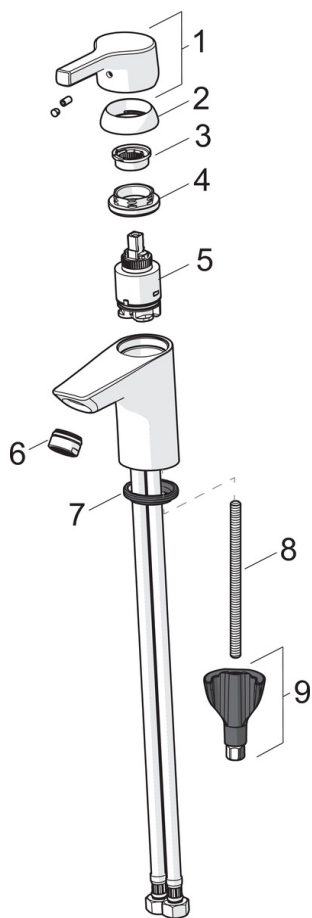

EAN: 6414150088650
static.oras.com/3911FH

Oras Saga Style смеситель для умывальника XL с фиксированным изливом и аэратором. Встроенная опция ограничения расхода и температуры воды. Расход воды 6.0 л/мин. Система монтажа Oras-3S. F= с гибкой подводкой

- Умывальник
- Однорычажный
- Монтаж на поверхность
- Хром
- Стандартный аэратор
- Однорычажный смеситель, Ручьятка с маркировкой Х+Г воды
- Держатель для цепочки (цепочка в комплект не входит)
- Ограничитель температуры
- ϕ 35-мм керамический картридж для управления расходом и температурой воды
- Гибкая подводка
- Система монтажа 3S для лёгкого и надёжного монтажа

ТЕХНИЧЕСКИЕ ДАННЫЕ

Параметры расхода воды

Расход воды (300 кПа) (с ограничителем потока) **0.1 l/s**

Технические характеристики

Подключение горячей воды **max. +70°C**
 Рабочее давление **50 - 1000 кПа**
 Установочные размеры **G3/8**
 Длина/расстояние **110 mm**
 Материал **Латунь**

Regulations

Стандарт EN **EN 817**
 Уровень шума **I (ISO3822)**

Допуски и декларации

KIWA SE **1413**

Запасные части

SP3910FH

	Название	Код
01	Рычаг	1005671V
02	Защитная чашечка	601967V
03	Ограничитель температуры	601973V
04	Зажимная гайка, M40x1, SW30	601968V
05	Картридж, комплект, 3.5 Classic	601969V
06	Аэратор, M24x1, 6 l/min	601974V
07	Донная прокладка	1002371V
08	Крепежный винт, M8x1, L=130	1000780V
09	Комплект крепежных частей	602610V