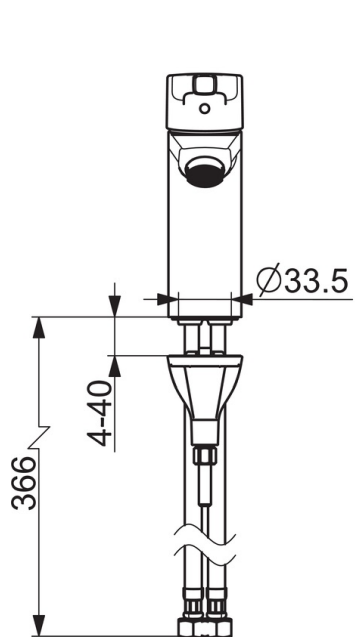

- Умывальник
- Однорычажный
- Монтаж на поверхность
- Хром
- Стандартный аэратор
- Однорычажный смеситель, Ручьятка с маркировкой Х+Г воды
- Держатель для цепочки (цепочка в комплект не входит)
- Ограничитель температуры
- ϕ 35-мм керамический картридж для управления расходом и температурой воды
- Гибкая подводка
- Система монтажа 3S для лёгкого и надёжного монтажа

ТЕХНИЧЕСКИЕ ДАННЫЕ

Параметры расхода воды

Расход воды (300 кПа) (с ограничителем потока) **0.1 l/s**

Технические характеристики

Подключение горячей воды **max. +70°C**
 Рабочее давление **50 - 1000 кПа**
 Установочные размеры **G3/8**
 Длина/расстояние **110 mm**
 Материал **Латунь**

Regulations

Стандарт EN **EN 817**
 Уровень шума **I (ISO3822)**

Допуски и декларации

KIWA SE **1413**

Запасные части

SP3910FH

	Название	Код
01	Рычаг	1005671V
02	Защитная чашечка	601967V
03	Ограничитель температуры	601973V
04	Зажимная гайка, M40x1, SW30	601968V
05	Картридж, комплект, 3.5 Classic	601969V
06	Аэратор, M24x1, 6 l/min	601974V
07	Донная прокладка	1002371V
08	Крепежный винт, M8x1, L=130	1000780V
09	Комплект крепежных частей	602610V