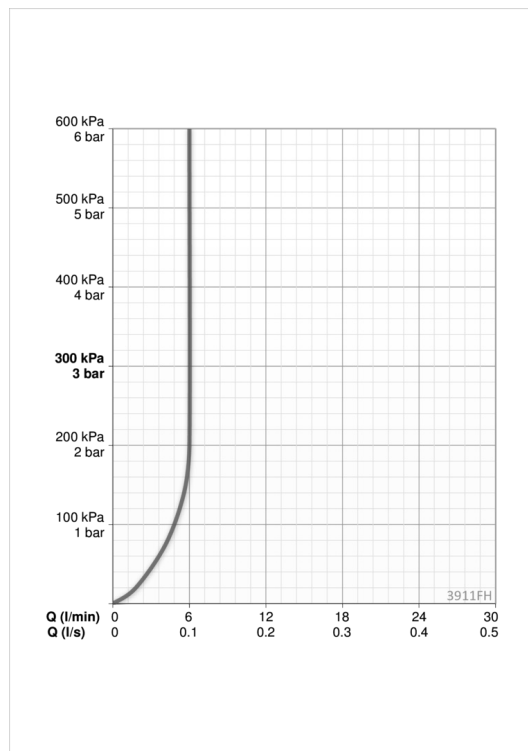

EAN: 6414150088650
static.oras.com/3911FH

Oras Saga Style смеситель для умывальника XL с фиксированным изливом и аэратором. Встроенная опция ограничения расхода и температуры воды. Расход воды 6.0 л/мин. Система монтажа Oras-3S. F= с гибкой подводкой

- Умывальник
- Однорычажный
- Монтаж на поверхность
- Хром
- Стандартный аэратор
- Однорычажный смеситель, Ручьятка с маркировкой Х+Г воды
- Держатель для цепочки (цепочка в комплект не входит)
- Ограничитель температуры
- ϕ 35-мм керамический картридж для управления расходом и температурой воды
- Гибкая подводка
- Система монтажа 3S для лёгкого и надёжного монтажа

ТЕХНИЧЕСКИЕ ДАННЫЕ

Параметры расхода воды

Расход воды (300 кПа) (с ограничителем потока) **0.1 l/s**

Технические характеристики

Подключение горячей воды **max. +70°C**
Рабочее давление **50 - 1000 кПа**
Установочные размеры **G3/8**
Длина/расстояние **110 mm**
Материал **Латунь**

Regulations

Стандарт EN **EN 817**
Уровень шума **I (ISO3822)**

Допуски и декларации

KIWA SE **1413**