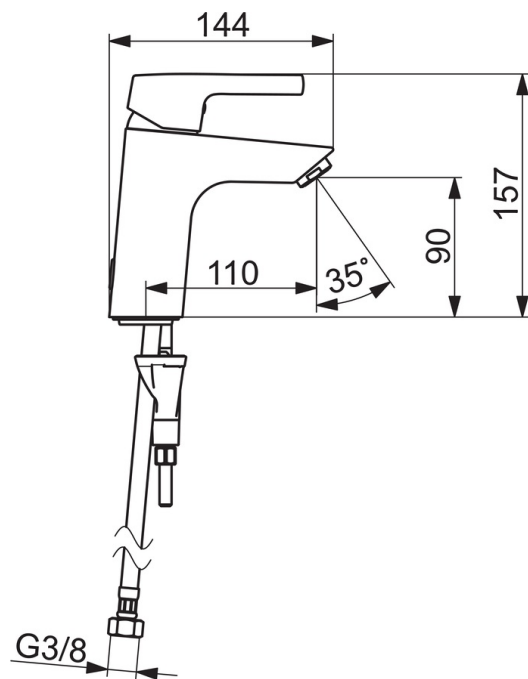

- Умывальник
- Однорычажный
- Монтаж на поверхность
- Хром
- Стандартный аэратор
- Однорычажный смеситель, Ручьятка с маркировкой Х+Г воды
- Держатель для цепочки (цепочка в комплект не входит)
- Ограничитель температуры
- ϕ 35-мм керамический картридж для управления расходом и температурой воды
- Гибкая подводка
- Система монтажа 3S для лёгкого и надёжного монтажа

ТЕХНИЧЕСКИЕ ДАННЫЕ

Параметры расхода воды

Расход воды (300 кПа) (с ограничителем потока) **0.1 l/s**

Технические характеристики

Подключение горячей воды **max. +70°C**
 Рабочее давление **50 - 1000 кПа**
 Установочные размеры **G3/8**
 Длина/расстояние **110 mm**
 Материал **Латунь**

Regulations

Стандарт EN **EN 817**
 Уровень шума **I (ISO3822)**

Допуски и декларации

KIWA SE **1413**

Запасные части

SP3910FH

	Название	Код
01	Рычаг	1005671V
02	Защитная чашечка	601967V
03	Ограничитель температуры	601973V
04	Зажимная гайка, M40x1, SW30	601968V
05	Картридж, комплект, 3.5 Classic	601969V
06	Аэратор, M24x1, 6 l/min	601974V
07	Донная прокладка	1002371V
08	Крепежный винт, M8x1, L=130	1000780V
09	Комплект крепежных частей	602610V