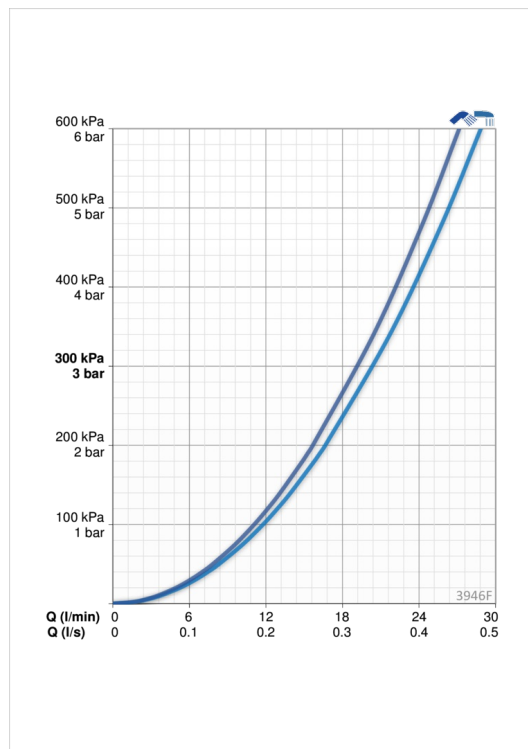

EAN: 6414150078262
static.oras.com/3946F

Смеситель для ванны с переключением. Встроенная опция ограничения расхода и температуры воды.

F= с гибкой подводкой.

- Ванна и душ
- Однорычажный
- На бортик
- Хром
- Фиксированный излив
- Стандартный аэратор
- Однорычажный смеситель, Рукоятка с маркировкой X+Г воды
- Вытяжной дивертер
- Ограничитель температуры
- Обратный клапан, ø 35-мм керамический картридж для управления расходом и температурой воды
- Гибкая подводка

ТЕХНИЧЕСКИЕ ДАННЫЕ

Параметры расхода воды

Расход воды при 300 кПа	0.34 / 0.32 l/s
Потеря давления при расходе 0.3 л/с	250 кПа

Технические характеристики

Подключение горячей воды	max. +70°C
Рабочее давление	50 - 1000 кПа
Установочные размеры	G3/8
Материал	Латунь

Regulations

Стандарт EN	EN 817
Уровень шума	II (ISO 3822)