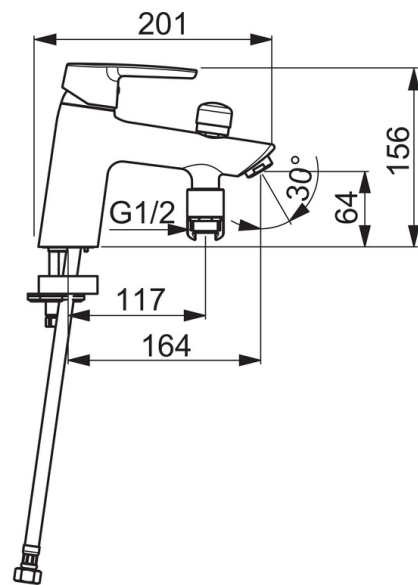

EAN: 6414150078262
static.oras.com/3946F

Смеситель для ванны с переключением. Встроенная опция ограничения расхода и температуры воды.

F= с гибкой подводкой.

- Ванна и душ
- Однорычажный
- На бортик
- Хром
- Фиксированный излив
- Стандартный аэратор
- Однорычажный смеситель, Рукоятка с маркировкой X+Г воды
- Вытяжной дивертер
- Ограничитель температуры
- Обратный клапан, ø 35-мм керамический картридж для управления расходом и температурой воды
- Гибкая подводка

ТЕХНИЧЕСКИЕ ДАННЫЕ

Параметры расхода воды

Расход воды при 300 кПа	0.34 / 0.32 l/s
Потеря давления при расходе 0.3 л/с	250 кПа

Технические характеристики

Подключение горячей воды	max. +70°C
Рабочее давление	50 - 1000 кПа
Установочные размеры	G3/8
Материал	Латунь

Regulations

Стандарт EN	EN 817
Уровень шума	II (ISO 3822)

Запасные части

SP3946F

Код	Название	Код
01	Рычаг	1000801V
02	Защитная чашечка	601967V
03	Ограничитель температуры	601973V
04	Зажимная гайка, M40x1, SW30	601968V
05	Картридж, комплект, 3.5 Classic	601969V
06	Переключатель	602623V
07	Аэратор, M24x1 D	602104V
08	Обратный клапан	601989V
09	Прокладка, 43x37x3	602624/10
10	Крепежный винт, M8x1, L=140	601970V
11	Комплект крепежных частей	601985V