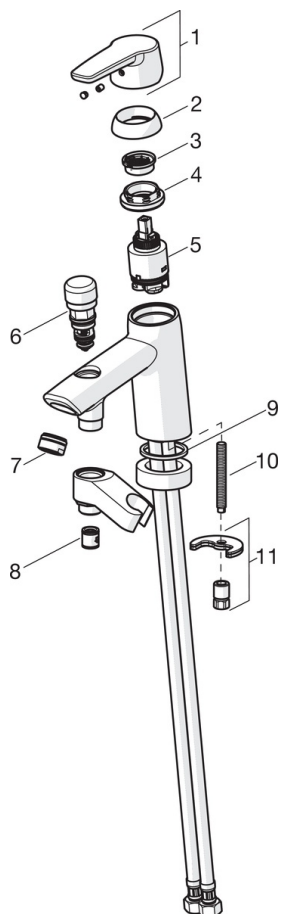

EAN: 6414150078262
static.oras.com/3946F

Смеситель для ванны с переключением. Встроенная опция ограничения расхода и температуры воды.

F= с гибкой подводкой.

- Ванна и душ
- Однорычажный
- На бортик
- Хром
- Фиксированный излив
- Стандартный аэратор
- Однорычажный смеситель, Рукоятка с маркировкой X+Г воды
- Вытяжной дивертер
- Ограничитель температуры
- Обратный клапан, ø 35-мм керамический картридж для управления расходом и температурой воды
- Гибкая подводка

ТЕХНИЧЕСКИЕ ДАННЫЕ

Параметры расхода воды

Расход воды при 300 кПа	0.34 / 0.32 l/s
Потеря давления при расходе 0.3 л/с	250 кПа

Технические характеристики

Подключение горячей воды	max. +70°C
Рабочее давление	50 - 1000 кПа
Установочные размеры	G3/8
Материал	Латунь

Regulations

Стандарт EN	EN 817
Уровень шума	II (ISO 3822)

Запасные части

SP3946F

Код	Название	Код
01	Рычаг	1000801V
02	Защитная чашечка	601967V
03	Ограничитель температуры	601973V
04	Зажимная гайка, M40x1, SW30	601968V
05	Картридж, комплект, 3.5 Classic	601969V
06	Переключатель	602623V
07	Аэратор, M24x1 D	602104V
08	Обратный клапан	601989V
09	Прокладка, 43x37x3	602624/10
10	Крепежный винт, M8x1, L=140	601970V
11	Комплект крепежных частей	601985V