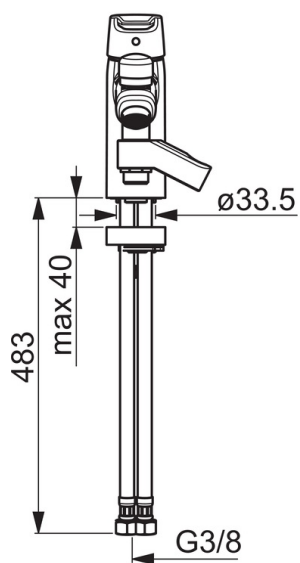

EAN: 6414150078262
static.oras.com/3946F

Смеситель для ванны с переключением. Встроенная опция ограничения расхода и температуры воды.

F= с гибкой подводкой.

- Ванна и душ
- Однорычажный
- На бортик
- Хром
- Фиксированный излив
- Стандартный аэратор
- Однорычажный смеситель, Рукоятка с маркировкой X+Г воды
- Вытяжной дивертер
- Ограничитель температуры
- Обратный клапан, ø 35-мм керамический картридж для управления расходом и температурой воды
- Гибкая подводка

ТЕХНИЧЕСКИЕ ДАННЫЕ

Параметры расхода воды

Расход воды при 300 кПа	0.34 / 0.32 l/s
Потеря давления при расходе 0.3 л/с	250 кПа

Технические характеристики

Подключение горячей воды	max. +70°C
Рабочее давление	50 - 1000 кПа
Установочные размеры	G3/8
Материал	Латунь

Regulations

Стандарт EN	EN 817
Уровень шума	II (ISO 3822)

Запасные части

SP3946F

Код	Название	Код
01	Рычаг	1000801V
02	Защитная чашечка	601967V
03	Ограничитель температуры	601973V
04	Зажимная гайка, M40x1, SW30	601968V
05	Картридж, комплект, 3.5 Classic	601969V
06	Переключатель	602623V
07	Аэратор, M24x1 D	602104V
08	Обратный клапан	601989V
09	Прокладка, 43x37x3	602624/10
10	Крепежный винт, M8x1, L=140	601970V
11	Комплект крепежных частей	601985V