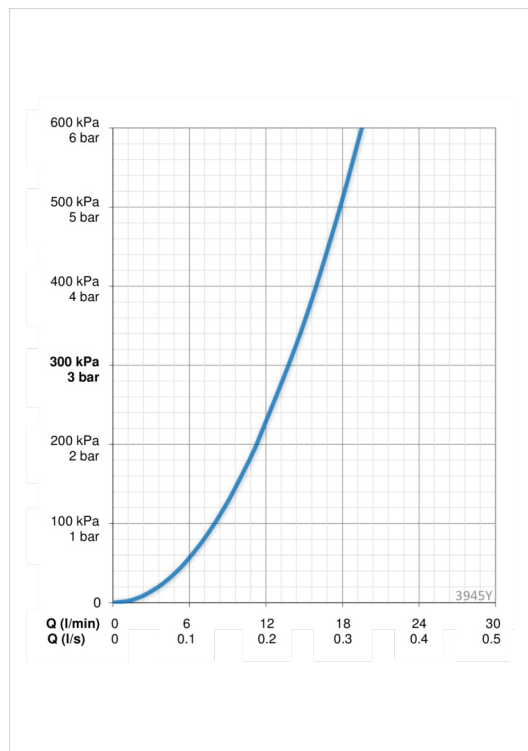

EAN: 6414150078248
static.oras.com/3945Y

Смеситель для ванны и душа с поворотным изливом (300 мм) и душевым комплектом Oras Apollo. В комплекте с эксцентриками и отражателями. Встроенная опция ограничения расхода и температуры воды.

- Ванна и душ
- Однорычажный
- Настенный монтаж
- Хром
- Поворотный излив
- Однорычажный смеситель, Рукоятка с маркировкой X+Г воды
- Вытяжной дивертер
- Ручной душ, Душевая штанга, Регулируемый держатель штанги, Мыльница
- Ограничитель температуры
- ϕ 35-мм керамический картридж для управления расходом и температурой воды
- Эксцентрики, Отражатели

ТЕХНИЧЕСКИЕ ДАННЫЕ

Параметры расхода воды

Расход воды при 300 кПа	0.23 l/s
Потеря давления при расходе 0.2 л/с	230 кПа

Технические характеристики

Подключение горячей воды	max. +80°C
Рабочее давление	50 - 1000 кПа
Материал	Латунь

Regulations

Стандарт EN	EN 817
Уровень шума	I (ISO 3822) Oras lab.