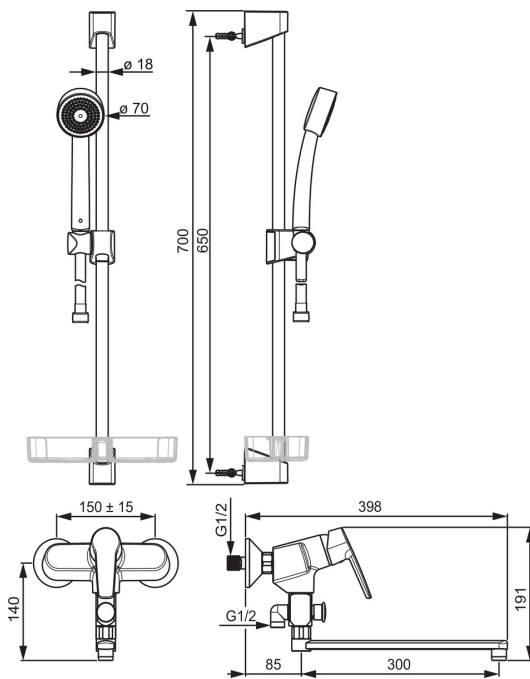

Запасные части

SP3970

Название	Код
01 Рычаг	1000801V
02 Защитная чашечка	601967V
03 Ограничитель температуры	601973V
04 Зажимная гайка, M40x1, SW30	601968V
05 Картридж, комплект, 3.5 Classic	601969V
06 Обратный клапан	601989V