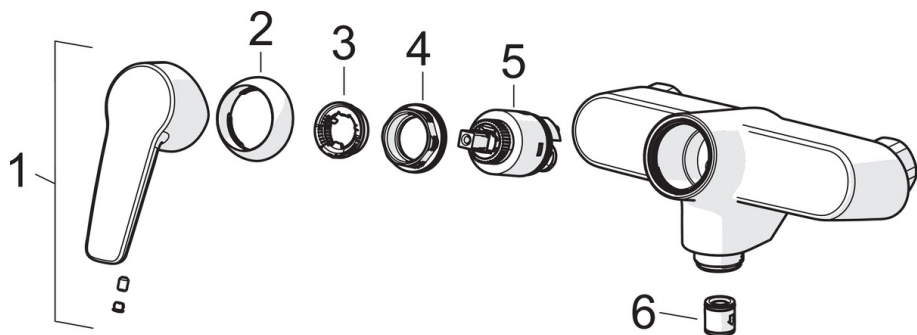

Запасные части

SP3970

Название	Код
01 Рычаг	1000801V
02 Защитная чашечка	601967V
03 Ограничитель температуры	601973V
04 Зажимная гайка, M40x1, SW30	601968V
05 Картридж, комплект, 3.5 Classic	601969V
06 Обратный клапан	601989V