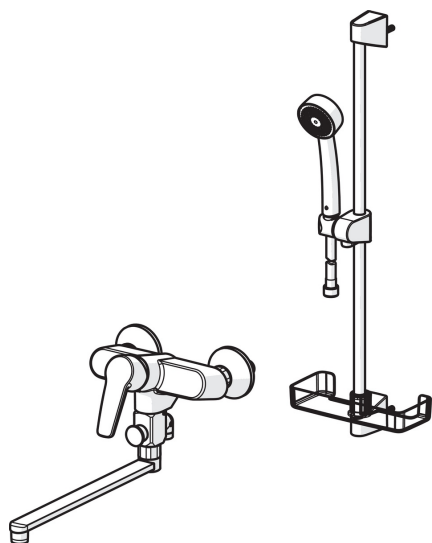

Запасные части

SP3970

Название	Код
01 Рычаг	1000801V
02 Защитная чашечка	601967V
03 Ограничитель температуры	601973V
04 Зажимная гайка, M40x1, SW30	601968V
05 Картридж, комплект, 3.5 Classic	601969V
06 Обратный клапан	601989V