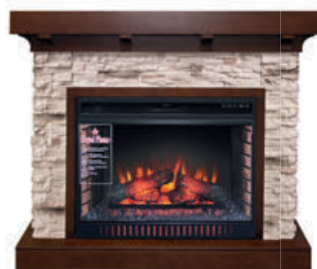

Country

Под очаги Jupiter FX New,
Dioramic 28 LED FX,
Symphony 2608/Symphony 2624L
Габариты (ВхШхГ), мм: 1000x1180x450
Цвет портала: орех
Цвет камня: сланец мелкий белый
Тип: фронтальный

Chalet

Под очаги Vision 28 EF LED FX,
Vision 30 EF LED FX
Габариты (ВхШхГ), мм: 1080x1300x370
Цвет портала: темный дуб
Цвет камня: сланец
Тип: фронтальный