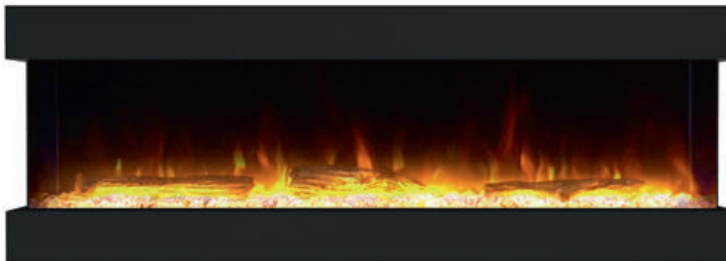

Astra 72 RF

Мощность обогрева: до 1.5 кВт
Габариты (ВхШхГ), мм: 680x1929x320
Тип: встраиваемый
Цвет: черный
Пульт ДУ