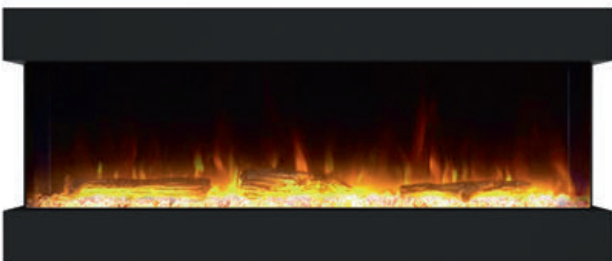

Astra 60 RF

Мощность обогрева: до 1.5 кВт
Габариты (ВхШхГ), мм: 680x1624x320
Тип: встраиваемый
Цвет: черный
Пульт ДУ