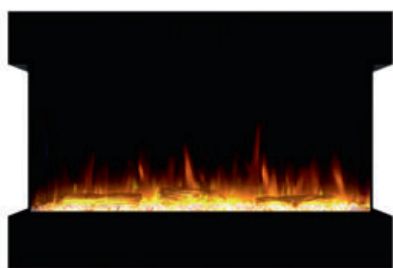

Линейные очаги серии Astra

NEW

Электрические очаги серии **Astra** – встраиваемые линейные модели, имеющие три открытых стороны. Стильный, современный дизайн сделает их центральным элементом любого интерьера.

Для декорации внутренней части очагов Astra используются кристаллы белого, черного и красного цветов, а также декоративные муляжи дров, похожие на настоящие поленья. Цвет пламени можно менять, выбирая из нескольких вариантов: оранжевого, синего или пурпурно-фиолетового.

- Трехсторонний электрический камин (3 стекла)
- 2 уровня регулировки обогрева
- Таймер на 1-9 часов
- Устройство защиты от перегрева
- Пульт ДУ
- Светодиодные (LED) лампочки
- С дровами и кристаллами
- 4 режима переключения цвета пламени
- 4 варианта уровня звука

Astra 36 RF

Мощность обогрева: до 1.5 кВт
Габариты (ВхШхГ), мм: 680x1014x320
Тип: встраиваемый
Цвет: черный
Пульт ДУ