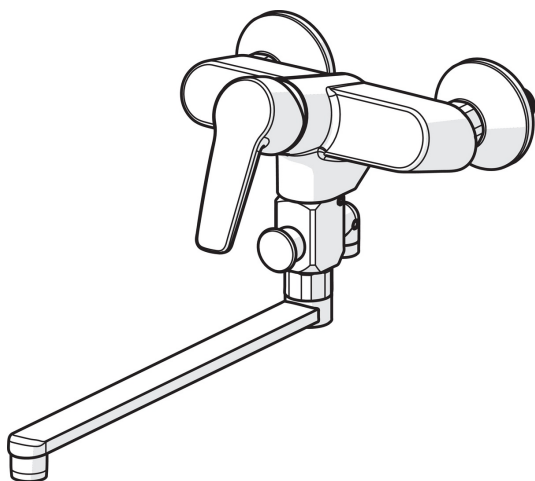

EAN: 6414150078231
static.oras.com/3942Y

Смеситель для ванны и душа с поворотным изливом (300 мм), аэратором и дивертером. В комплекте с эксцентриками и отражателями. Встроенная опция ограничения расхода и температуры воды.

- Ванна и душ
- Однорычажный
- Настенный монтаж
- Хром
- Поворотный излив
- Однорычажный смеситель, Рукоятка с маркировкой X+Г воды
- Вытяжной дивертер
- Ограничитель температуры
- ϕ 35-мм керамический картридж для управления расходом и температурой воды
- Эксцентрики, Отражатели, Шумоподавляющие уплотнители

ТЕХНИЧЕСКИЕ ДАННЫЕ

Параметры расхода воды

Расход воды при 300 кПа	0.23 l/s
Потеря давления при расходе 0.2 л/с	230 кПа

Технические характеристики

Подключение горячей воды	max. +80°C
Рабочее давление	50 - 1000 кПа
Установочные размеры	G3/4
Установочная ширина	сс150 ± 23 mm
Материал	Латунь

Regulations

Стандарт EN	EN 817
Уровень шума	I (ISO 3822) Oras lab.