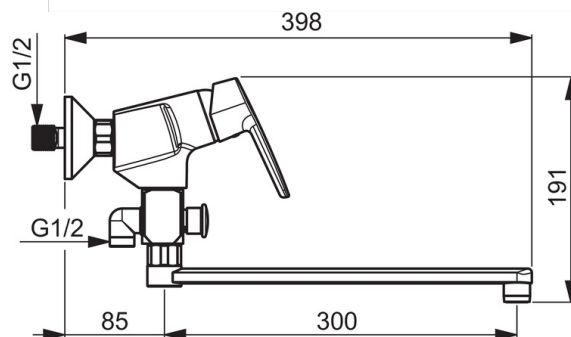

EAN: 6414150078231
static.oras.com/3942Y

Смеситель для ванны и душа с поворотным изливом (300 мм), аэратором и дивертером. В комплекте с эксцентриками и отражателями. Встроенная опция ограничения расхода и температуры воды.

- Ванна и душ
- Однорычажный
- Настенный монтаж
- Хром
- Поворотный излив
- Однорычажный смеситель, Рукоятка с маркировкой X+Г воды
- Вытяжной дивертер
- Ограничитель температуры
- ϕ 35-мм керамический картридж для управления расходом и температурой воды
- Эксцентрики, Отражатели, Шумоподавляющие уплотнители

ТЕХНИЧЕСКИЕ ДАННЫЕ

Параметры расхода воды

Расход воды при 300 кПа	0.23 l/s
Потеря давления при расходе 0.2 л/с	230 кПа

Технические характеристики

Подключение горячей воды	max. +80°C
Рабочее давление	50 - 1000 кПа
Установочные размеры	G3/4
Установочная ширина	сс150 ± 23 mm
Материал	Латунь

Regulations

Стандарт EN	EN 817
Уровень шума	I (ISO 3822) Oras lab.