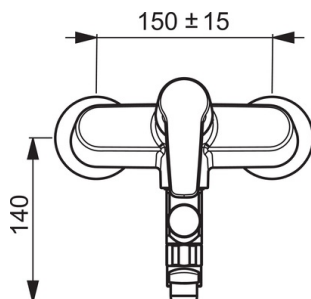

EAN: 6414150078231
static.oras.com/3942Y

Смеситель для ванны и душа с поворотным изливом (300 мм), аэратором и дивертером. В комплекте с эксцентриками и отражателями. Встроенная опция ограничения расхода и температуры воды.

- Ванна и душ
- Однорычажный
- Настенный монтаж
- Хром
- Поворотный излив
- Однорычажный смеситель, Рукоятка с маркировкой X+Г воды
- Вытяжной дивертер
- Ограничитель температуры
- ϕ 35-мм керамический картридж для управления расходом и температурой воды
- Эксцентрики, Отражатели, Шумоподавляющие уплотнители

ТЕХНИЧЕСКИЕ ДАННЫЕ

Параметры расхода воды

Расход воды при 300 кПа	0.23 l/s
Потеря давления при расходе 0.2 л/с	230 кПа

Технические характеристики

Подключение горячей воды	max. +80°C
Рабочее давление	50 - 1000 кПа
Установочные размеры	G3/4
Установочная ширина	сс150 ± 23 mm
Материал	Латунь

Regulations

Стандарт EN	EN 817
Уровень шума	I (ISO 3822) Oras lab.