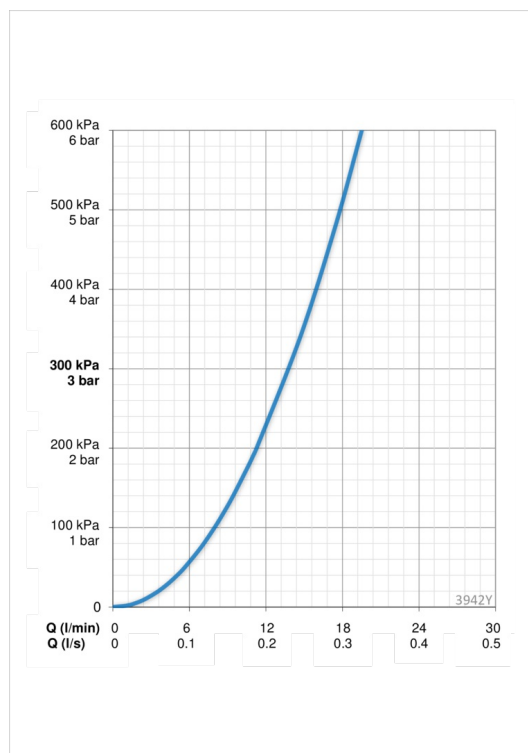

EAN: 6414150078231
static.oras.com/3942Y

Смеситель для ванны и душа с поворотным изливом (300 мм), аэратором и дивертером. В комплекте с эксцентриками и отражателями. Встроенная опция ограничения расхода и температуры воды.

- Ванна и душ
- Однорычажный
- Настенный монтаж
- Хром
- Поворотный излив
- Однорычажный смеситель, Рукоятка с маркировкой X+Г воды
- Вытяжной дивертер
- Ограничитель температуры
- ϕ 35-мм керамический картридж для управления расходом и температурой воды
- Эксцентрики, Отражатели, Шумоподавляющие уплотнители

ТЕХНИЧЕСКИЕ ДАННЫЕ

Параметры расхода воды

Расход воды при 300 кПа	0.23 l/s
Потеря давления при расходе 0.2 л/с	230 кПа

Технические характеристики

Подключение горячей воды	max. +80°C
Рабочее давление	50 - 1000 кПа
Установочные размеры	G3/4
Установочная ширина	сс150 ± 23 mm
Материал	Латунь

Regulations

Стандарт EN	EN 817
Уровень шума	I (ISO 3822) Oras lab.