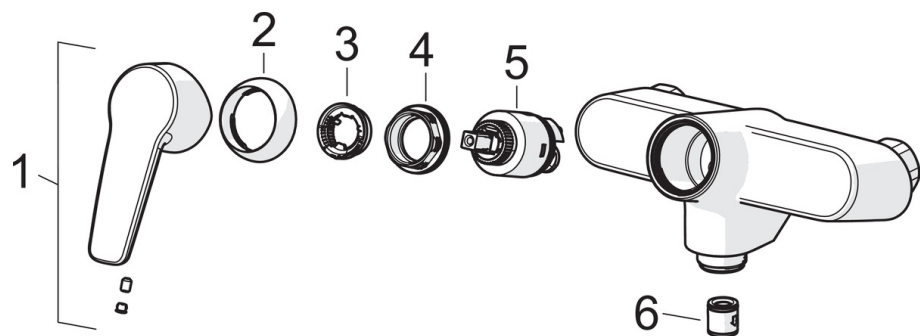

Запасные части

SP3970

	Название	Код
01	Рычаг	1000801V
02	Защитная чашечка	601967V
03	Ограничитель температуры	601973V
04	Зажимная гайка, M40x1, SW30	601968V
05	Картридж, комплект, 3.5 Classic	601969V
06	Обратный клапан	601989V