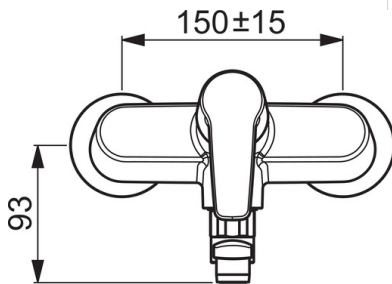

EAN: 6414150078194
static.oras.com/3915Y

Смеситель настенного монтажа с поворотным изливом (150 мм) в комплекте с эксцентриками и отражателями. Встроенная опция ограничения расхода и температуры воды.

- Умывальник
- Однорычажный
- Настенный монтаж
- Хром
- Поворотный излив
- Однорычажный смеситель, Ручка с маркировкой X+Г воды
- Ограничитель температуры
- ϕ 35-мм керамический картридж для управления расходом и температурой воды
- Эксцентрики, Отражатели, Шумоподавляющие уплотнители

ТЕХНИЧЕСКИЕ ДАННЫЕ

Параметры расхода воды

Расход воды при 300 кПа	0.23 l/s
Потеря давления при расходе 0.2 л/с	230 кПа

Технические характеристики

Подключение горячей воды	max. +80°C
Рабочее давление	50 - 1000 кПа
Установочные размеры	G3/4
Установочная ширина	сс150 ± 23 mm
Длина/расстояние	150 mm
Материал	Латунь

Regulations

Стандарт EN	EN 817
Уровень шума	I (ISO 3822) Oras lab.