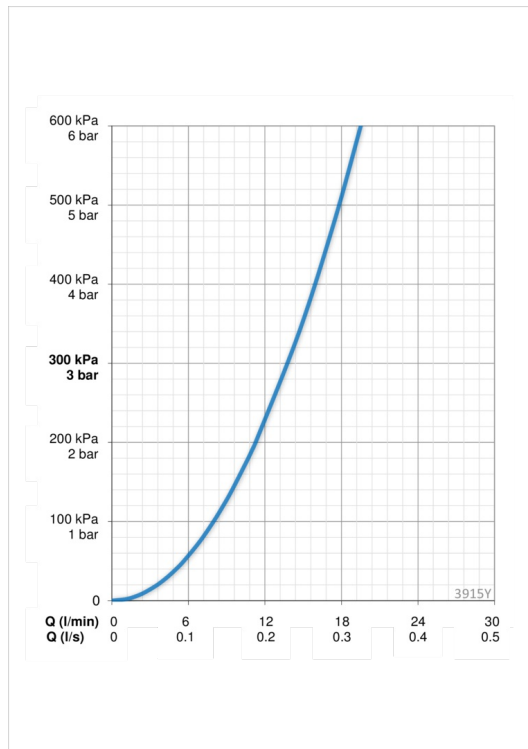

EAN: 6414150078194
static.oras.com/3915Y

Смеситель настенного монтажа с поворотным изливом (150 мм) в комплекте с эксцентриками и отражателями. Встроенная опция ограничения расхода и температуры воды.

- Умывальник
- Однорычажный
- Настенный монтаж
- Хром
- Поворотный излив
- Однорычажный смеситель, Ручка с маркировкой X+Г воды
- Ограничитель температуры
- ϕ 35-мм керамический картридж для управления расходом и температурой воды
- Эксцентрики, Отражатели, Шумоподавляющие уплотнители

ТЕХНИЧЕСКИЕ ДАННЫЕ

Параметры расхода воды

Расход воды при 300 кПа	0.23 l/s
Потеря давления при расходе 0.2 л/с	230 кПа

Технические характеристики

Подключение горячей воды	max. +80°C
Рабочее давление	50 - 1000 кПа
Установочные размеры	G3/4
Установочная ширина	сс150 ± 23 mm
Длина/расстояние	150 mm
Материал	Латунь

Regulations

Стандарт EN	EN 817
Уровень шума	I (ISO 3822) Oras lab.