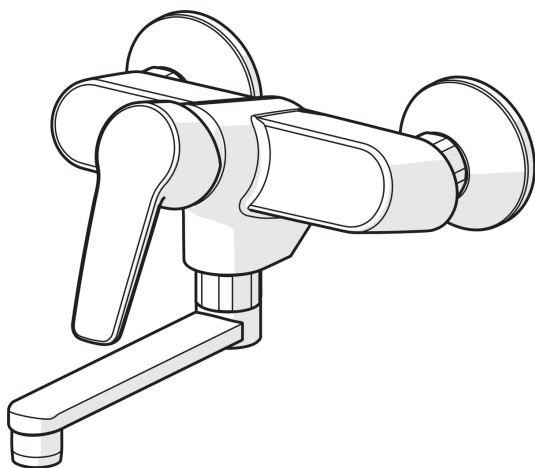

EAN: 6414150078194
static.oras.com/3915Y

Смеситель настенного монтажа с поворотным изливом (150 мм) в комплекте с эксцентриками и отражателями. Встроенная опция ограничения расхода и температуры воды.

- Умывальник
- Однорычажный
- Настенный монтаж
- Хром
- Поворотный излив
- Однорычажный смеситель, Ручка с маркировкой X+Г воды
- Ограничитель температуры
- ϕ 35-мм керамический картридж для управления расходом и температурой воды
- Эксцентрики, Отражатели, Шумоподавляющие уплотнители

ТЕХНИЧЕСКИЕ ДАННЫЕ

Параметры расхода воды

Расход воды при 300 кПа	0.23 l/s
Потеря давления при расходе 0.2 л/с	230 кПа

Технические характеристики

Подключение горячей воды	max. +80°C
Рабочее давление	50 - 1000 кПа
Установочные размеры	G3/4
Установочная ширина	сс150 ± 23 mm
Длина/расстояние	150 mm
Материал	Латунь

Regulations

Стандарт EN	EN 817
Уровень шума	I (ISO 3822) Oras lab.