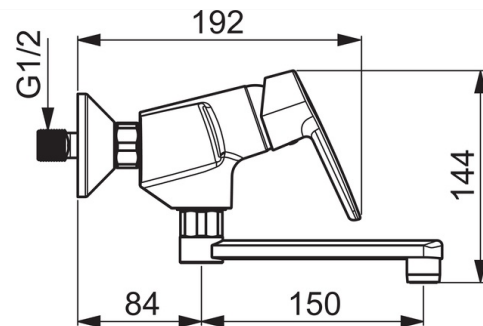

EAN: 6414150078194
static.oras.com/3915Y

Смеситель настенного монтажа с поворотным изливом (150 мм) в комплекте с эксцентриками и отражателями. Встроенная опция ограничения расхода и температуры воды.

- Умывальник
- Однорычажный
- Настенный монтаж
- Хром
- Поворотный излив
- Однорычажный смеситель, Ручка с маркировкой X+Г воды
- Ограничитель температуры
- ϕ 35-мм керамический картридж для управления расходом и температурой воды
- Эксцентрики, Отражатели, Шумоподавляющие уплотнители

ТЕХНИЧЕСКИЕ ДАННЫЕ

Параметры расхода воды

Расход воды при 300 кПа	0.23 l/s
Потеря давления при расходе 0.2 л/с	230 кПа

Технические характеристики

Подключение горячей воды	max. +80°C
Рабочее давление	50 - 1000 кПа
Установочные размеры	G3/4
Установочная ширина	сс150 ± 23 mm
Длина/расстояние	150 mm
Материал	Латунь

Regulations

Стандарт EN	EN 817
Уровень шума	I (ISO 3822) Oras lab.