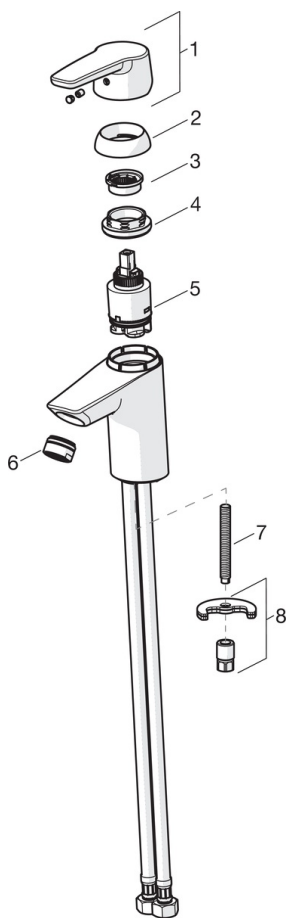

- Умывальник
- Однорычажный
- Монтаж на поверхность
- Хром
- Фиксированный излив
- Стандартный аэратор
- Однорычажный смеситель, Ручейка с маркировкой X+Г воды
- Держатель для цепочки (цепочка в комплект не входит)
- Ограничитель температуры
- ϕ 35-мм керамический картридж для управления расходом и температурой воды
- Гибкая подводка
- Система быстрого монтажа

ТЕХНИЧЕСКИЕ ДАННЫЕ

Параметры расхода воды

Расход воды (300 кПа) (с ограничителем потока)	0.1 l/s
Потеря давления при расходе 0.1 л/с	200 kPa

Технические характеристики

Подключение горячей воды	max. +70°C
Рабочее давление	50 - 1000 kPa
Установочные размеры	G3/8
Длина/расстояние	103 mm
Материал	Латунь

Regulations

Стандарт EN	EN 817
Уровень шума	I (ISO 3822) Oras lab.

Допуски и декларации

KIWA SE	1413
---------	-------------

Запасные части

SP3910F

Название	Код
01 Длинный рычаг	201078
01 Рычаг	1000801V
02 Защитная чашечка	601967V
03 Ограничитель температуры	601973V
04 Зажимная гайка, M40x1, SW30	601968V
05 Картридж, комплект, 3.5 Classic	601969V
06 Аэратор, M24x1, -102	601255V
06 Аэратор, M24x1, -105	601166V
06 Аэратор, M24x1, 6 l/min	601974V
06 Аэратор, M24x1, -104	601434V
07 Крепежный винт, M8x1, L=140	601970V
08 Комплект крепежных частей	601985V