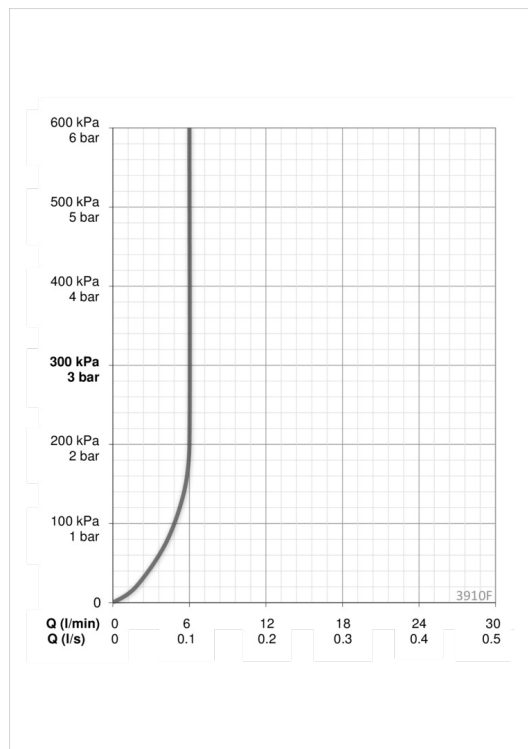

EAN: 6414150077784
static.oras.com/3910F

Смеситель для умывальника с фиксированным изливом и аэратором. Встроенная опция ограничения расхода и температуры воды. Расход воды 6.0 л/мин.

F= с гибкой подводкой.

- Умывальник
- Однорычажный
- Монтаж на поверхность
- Хром
- Фиксированный излив
- Стандартный аэратор
- Однорычажный смеситель, Ручейка с маркировкой X+Г воды
- Держатель для цепочки (цепочка в комплект не входит)
- Ограничитель температуры
- ϕ 35-мм керамический картридж для управления расходом и температурой воды
- Гибкая подводка
- Система быстрого монтажа

ТЕХНИЧЕСКИЕ ДАННЫЕ

Параметры расхода воды

Расход воды (300 кПа) (с ограничителем потока)	0.1 l/s
Потеря давления при расходе 0.1 л/с	200 kPa

Технические характеристики

Подключение горячей воды	max. +70°C
Рабочее давление	50 - 1000 kPa
Установочные размеры	G3/8
Длина/расстояние	103 mm
Материал	Латунь

Regulations

Стандарт EN	EN 817
Уровень шума	I (ISO 3822) Oras lab.

Допуски и декларации

KIWA SE	1413