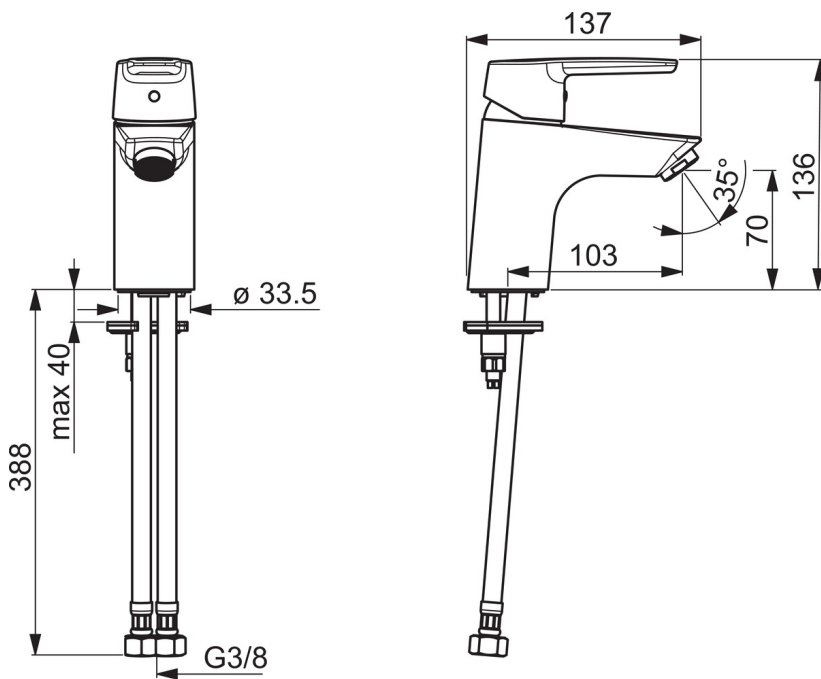

- Умывальник
- Однорычажный
- Монтаж на поверхность
- Хром
- Фиксированный излив
- Стандартный аэратор
- Однорычажный смеситель, Ручейка с маркировкой X+Г воды
- Держатель для цепочки (цепочка в комплект не входит)
- Ограничитель температуры
- ϕ 35-мм керамический картридж для управления расходом и температурой воды
- Гибкая подводка
- Система быстрого монтажа

ТЕХНИЧЕСКИЕ ДАННЫЕ

Параметры расхода воды

Расход воды (300 кПа) (с ограничителем потока)	0.1 l/s
Потеря давления при расходе 0.1 л/с	200 kPa

Технические характеристики

Подключение горячей воды	max. +70°C
Рабочее давление	50 - 1000 kPa
Установочные размеры	G3/8
Длина/расстояние	103 mm
Материал	Латунь

Regulations

Стандарт EN	EN 817
Уровень шума	I (ISO 3822) Oras lab.

Допуски и декларации

KIWA SE	1413
---------	-------------

Запасные части

SP3910F

Название	Код
01 Длинный рычаг	201078
01 Рычаг	1000801V
02 Защитная чашечка	601967V
03 Ограничитель температуры	601973V
04 Зажимная гайка, M40x1, SW30	601968V
05 Картридж, комплект, 3.5 Classic	601969V
06 Аэратор, M24x1, -102	601255V
06 Аэратор, M24x1, -105	601166V
06 Аэратор, M24x1, 6 l/min	601974V
06 Аэратор, M24x1, -104	601434V
07 Крепежный винт, M8x1, L=140	601970V
08 Комплект крепежных частей	601985V