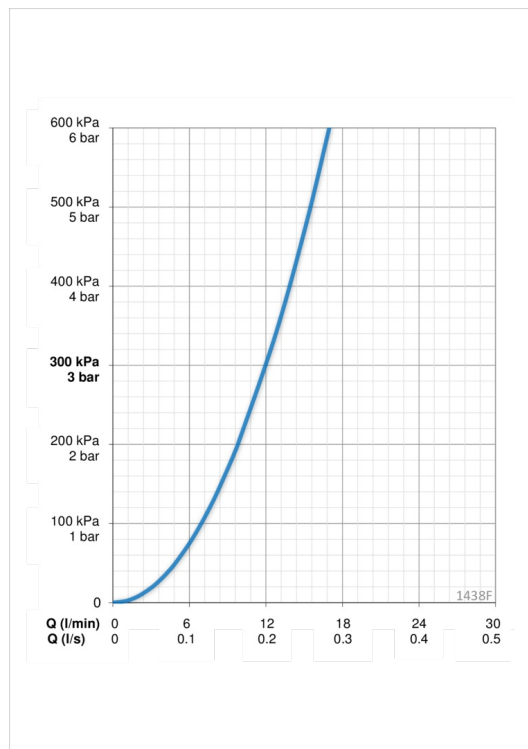

EAN: 6414150077180
static.oras.com/1438F

Смеситель для кухни с высоким поворотным изливом и аэратором. Со встроенными опциями ограничения температуры воды.

F= с гибкой подводкой.

- Кухня
- Однорычажный
- Монтаж на поверхность
- Хром
- Поворотный излив, Функция ограничения угла поворота излива
- Однорычажный смеситель, Ручка с маркировкой X+Г воды
- Ограничитель температуры
- ϕ 35-мм керамический картридж для управления расходом и температурой воды
- Гибкая подводка
- Система быстрого монтажа

ТЕХНИЧЕСКИЕ ДАННЫЕ

Параметры расхода воды

Расход воды при 300 кПа **0.2 l/s**

Технические характеристики

Подключение горячей воды **max. +70°C**
Рабочее давление **100 - 1000 кПа**
Установочные размеры **G3/8**
Длина/расстояние **221 mm**
Материал **Латунь**

Regulations

Стандарт EN **EN 817**
Уровень шума **I (ISO 38229 Oras lab.)**

Допуски и декларации

KIWA SE **1512**