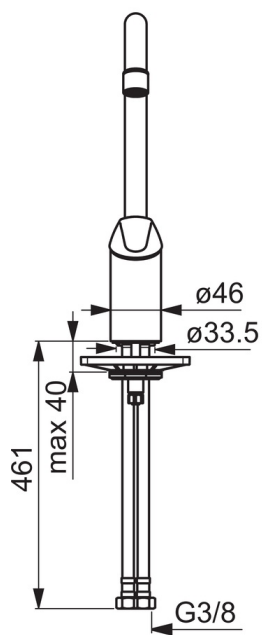

EAN: 6414150077180
static.oras.com/1438F

Смеситель для кухни с высоким поворотным изливом и аэратором. Со встроенными опциями ограничения температуры воды.

F= с гибкой подводкой.

- Кухня
- Однорычажный
- Монтаж на поверхность
- Хром
- Поворотный излив, Функция ограничения угла поворота излива
- Однорычажный смеситель, Ручка с маркировкой X+Г воды
- Ограничитель температуры
- ϕ 35-мм керамический картридж для управления расходом и температурой воды
- Гибкая подводка
- Система быстрого монтажа

ТЕХНИЧЕСКИЕ ДАННЫЕ

Параметры расхода воды

Расход воды при 300 кПа **0.2 l/s**

Технические характеристики

Подключение горячей воды **max. +70°C**
 Рабочее давление **100 - 1000 кПа**
 Установочные размеры **G3/8**
 Длина/расстояние **221 mm**
 Материал **Латунь**

Regulations

Стандарт EN **EN 817**
 Уровень шума **I (ISO 38229 Oras lab.)**

Допуски и декларации

KIWA SE **1512**

Запасные части

SP1438F

Название	Код
01 Аэратор, M22x1 STD CC A	1001070V
02 Рычаг	602510V
03 Защитная чашечка	601967V
04 Ограничитель температуры	601973V
05 Зажимная гайка, M40x1, SW30	601968V
06 Картридж, комплект, 3.5 Classic	601969V
07 Высокий излив, L=255	1000228V
08 Ограничитель излива, 120°	159670/10
08 Ограничитель излива, 60°/0°	159667/10
09 Комплект уплотнений излива	198287V
10 Опорная плита, 100x60mm	158825
11 Крепежный винт, M8x1, L=140	601970V
12 Комплект крепежных частей	601985V