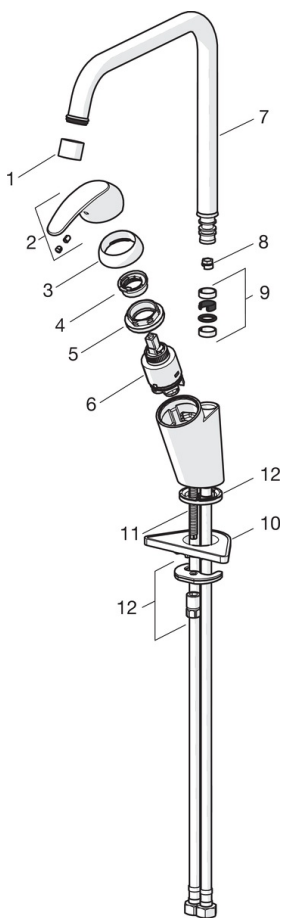

EAN: 6414150077180
static.oras.com/1438F

Смеситель для кухни с высоким поворотным изливом и аэратором. Со встроенными опциями ограничения температуры воды.

F= с гибкой подводкой.

- Кухня
- Однорычажный
- Монтаж на поверхность
- Хром
- Поворотный излив, Функция ограничения угла поворота излива
- Однорычажный смеситель, Ручка с маркировкой X+Г воды
- Ограничитель температуры
- ϕ 35-мм керамический картридж для управления расходом и температурой воды
- Гибкая подводка
- Система быстрого монтажа

ТЕХНИЧЕСКИЕ ДАННЫЕ

Параметры расхода воды

Расход воды при 300 кПа **0.2 l/s**

Технические характеристики

Подключение горячей воды **max. +70°C**
 Рабочее давление **100 - 1000 кПа**
 Установочные размеры **G3/8**
 Длина/расстояние **221 mm**
 Материал **Латунь**

Regulations

Стандарт EN **EN 817**
 Уровень шума **I (ISO 38229 Oras lab.)**

Допуски и декларации

KIWA SE **1512**

Запасные части

SP1438F

Название	Код
01 Аэратор, M22x1 STD CC A	1001070V
02 Рычаг	602510V
03 Защитная чашечка	601967V
04 Ограничитель температуры	601973V
05 Зажимная гайка, M40x1, SW30	601968V
06 Картридж, комплект, 3.5 Classic	601969V
07 Высокий излив, L=255	1000228V
08 Ограничитель излива, 120°	159670/10
08 Ограничитель излива, 60°/0°	159667/10
09 Комплект уплотнений излива	198287V
10 Опорная плита, 100x60mm	158825
11 Крепежный винт, M8x1, L=140	601970V
12 Комплект крепежных частей	601985V