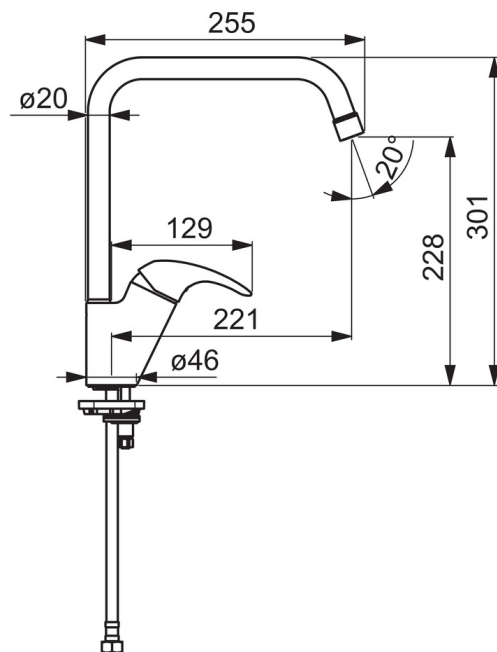

EAN: 6414150077180
static.oras.com/1438F

Смеситель для кухни с высоким поворотным изливом и аэратором. Со встроенными опциями ограничения температуры воды.

F= с гибкой подводкой.

- Кухня
- Однорычажный
- Монтаж на поверхность
- Хром
- Поворотный излив, Функция ограничения угла поворота излива
- Однорычажный смеситель, Ручка с маркировкой X+Г воды
- Ограничитель температуры
- ϕ 35-мм керамический картридж для управления расходом и температурой воды
- Гибкая подводка
- Система быстрого монтажа

ТЕХНИЧЕСКИЕ ДАННЫЕ

Параметры расхода воды

Расход воды при 300 кПа **0.2 l/s**

Технические характеристики

Подключение горячей воды **max. +70°C**
 Рабочее давление **100 - 1000 кПа**
 Установочные размеры **G3/8**
 Длина/расстояние **221 mm**
 Материал **Латунь**

Regulations

Стандарт EN **EN 817**
 Уровень шума **I (ISO 38229 Oras lab.)**

Допуски и декларации

KIWA SE **1512**

Запасные части

SP1438F

Название	Код
01 Аэратор, M22x1 STD CC A	1001070V
02 Рычаг	602510V
03 Защитная чашечка	601967V
04 Ограничитель температуры	601973V
05 Зажимная гайка, M40x1, SW30	601968V
06 Картридж, комплект, 3.5 Classic	601969V
07 Высокий излив, L=255	1000228V
08 Ограничитель излива, 120°	159670/10
08 Ограничитель излива, 60°/0°	159667/10
09 Комплект уплотнений излива	198287V
10 Опорная плита, 100x60mm	158825
11 Крепежный винт, M8x1, L=140	601970V
12 Комплект крепежных частей	601985V