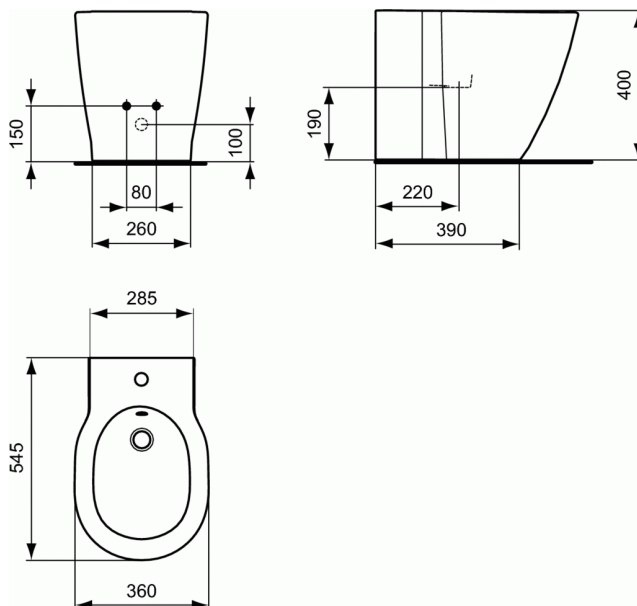

Артикул продукта: E7995

CONNECT CONNECT Напольное биде

CONNECT Напольное биде

CONNECT Напольное биде, с крепежом ТТ0257919, 1 отверстие под смеситель

ПОКРЫТИЕ/ЦВЕТ*

01

* 01 = Euro White (Евробелый)