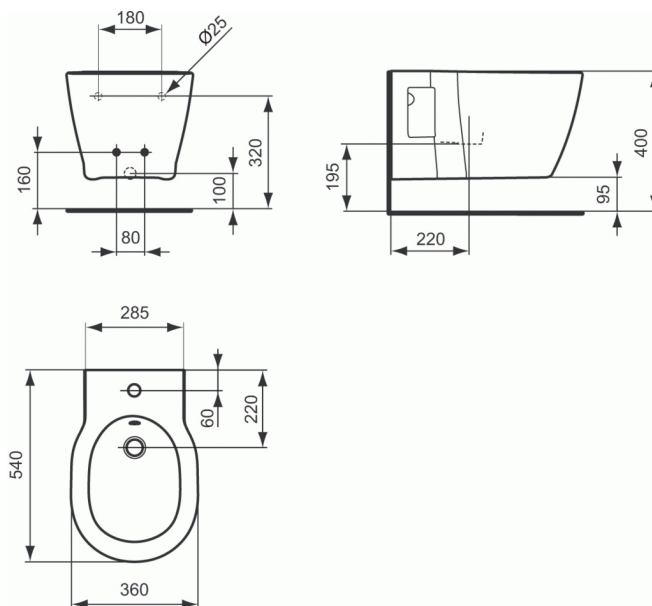

Артикул продукта: E7997

CONNECT CONNECT Подвесное биде

CONNECT Подвесное биде

CONNECT Подвесное биде, 1 отверстие под смеситель

ПОКРЫТИЕ/ЦВЕТ*

01

* 01 = Euro White (Евробелый)