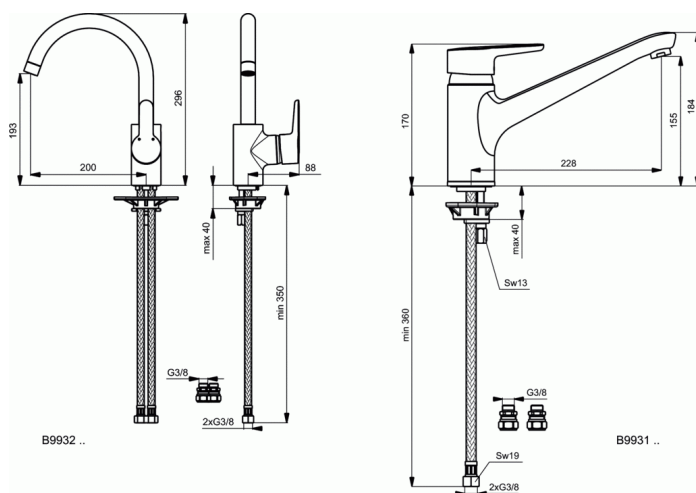

Артикул продукта: B9931

КУХОННЫЕ СМЕСИТЕЛИ CONNECT смеситель для кухонной мойки

CONNECT смеситель для кухонной мойки

CONNECT BLUE смеситель для кухонной мойки, система монтажа EASY-FIX, центрирующее уплотнительное кольцо, гибкая подводка G3/8" (антибактериальные шланги PEX), картридж 47 мм IS CLICK с функцией HWTC (ограничение горячей воды), поворотный литой корпус, металлическая рукоятка с индикаторами горячей/холодной воды, аэратор CASCADE M24x1

ПОКРЫТИЕ/ЦВЕТ*

AA

* AA = Chrome (Хром)