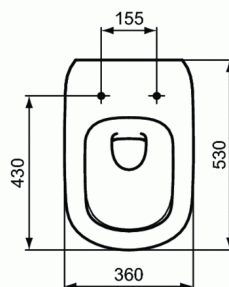

Артикул продукта: T0079

TESI

TESI AquaBlade® Подвесной унитаз

TESI AquaBlade® Подвесной унитаз

TESI AquaBlade® Подвесной унитаз, глубокий смыв, сидение и крышка заказывается дополнительно, с крепежом (для полностью скрытого монтажа)