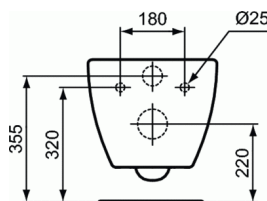

Артикул продукта: T0079

TESI

TESI AquaBlade® Подвесной унитаз

TESI AquaBlade® Подвесной унитаз

TESI AquaBlade® Подвесной унитаз, глубокий смыв, сидение и крышка заказывается дополнительно, с крепежом (для полностью скрытого монтажа)