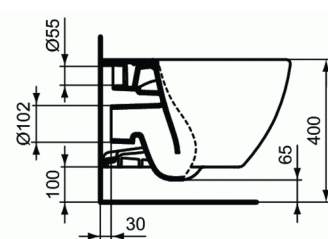

Артикул продукта: T0079

TESI

TESI AquaBlade® Подвесной унитаз

TESI AquaBlade® Подвесной унитаз

TESI AquaBlade® Подвесной унитаз, глубокий смыв, сидение и крышка заказывается дополнительно, с крепежом (для полностью скрытого монтажа)