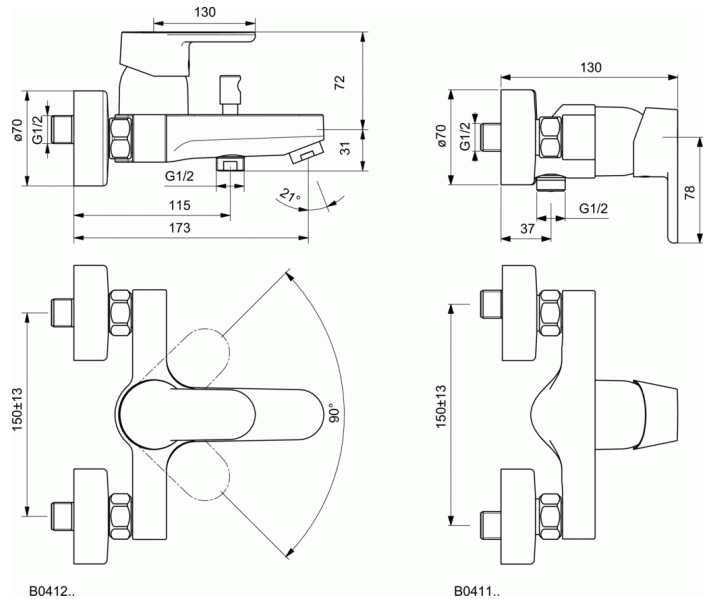

Артикул продукта: B0412

VITO

VITO настенный смеситель для ванны/душа

VITO настенный смеситель для ванны/душа

VITO настенный смеситель для ванны/душа, стандартный настенный монтаж, металлические накладки, картридж 40 мм с функциями HWTC и CLICK, без душевого гарнитура, металлическая рукоятка с индикаторами горячей/холодной воды, автоматическое переключение, аэратор PERLATOR M24 x1

ПОКРЫТИЕ/ЦВЕТ*

AA

* AA = Chrome (Хром)