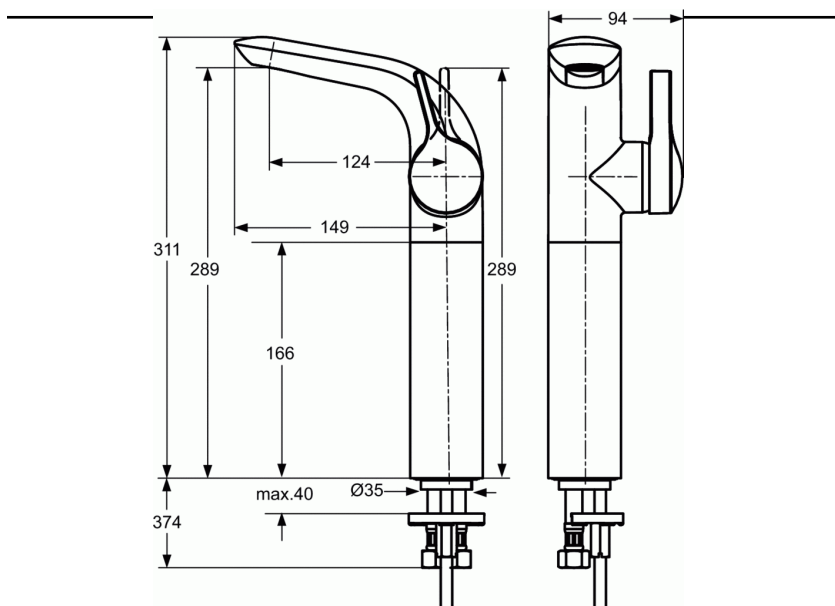

### MELANGE Однорукоятковый смеситель для умывальника с удлиненным корпусом

#### MELANGE Однорукоятковый смеситель для умывальника с удлиненным корпусом

MELANGE Однорукоятковый смеситель для умывальника VESSEL (для чаш) с удлиненным корпусом, под 1 отверстие, гибкая подводка SPX M12X1-G3/8, без донного клапана, картридж IS multiport 40 мм с функцией HWTC (ограничение горячей воды), система облегченного монтажа EASY-FIX, металлическая рукоятка с индикатором горячей / холодной воды, скрытый аэратор "CACHE" M21,5x1