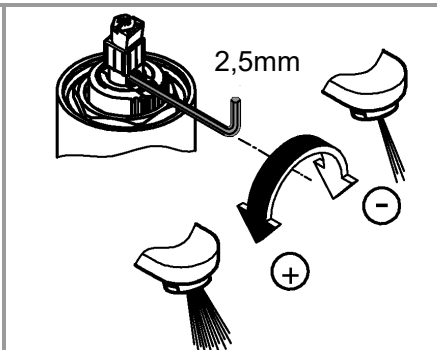

max. 10
0,5 5 1

 °C

max. 70° thumbs up 60°

13mm
*19 017

32mm
*19 332

30 195

(31 791)

Pure Freude an Wasser