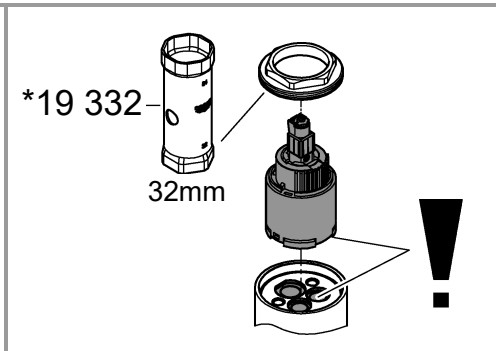

max. 10
0,5 5 1

 °C

max. 70° thumbs up 60°

13mm
*19 017

32mm
*19 332

30 195

(31 791)

Pure Freude an Wasser