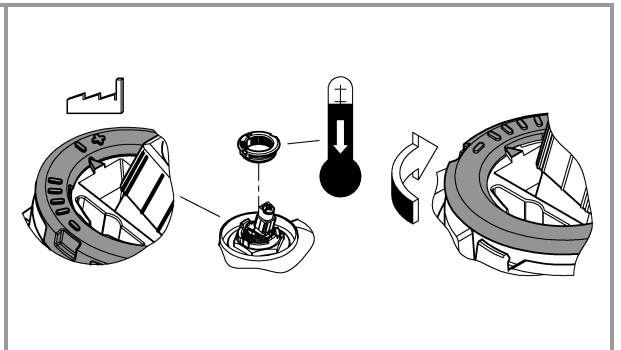

max. 10
0,5 5 1

 °C

max. 70° thumbs up 60°

13mm
*19 017

32mm
*19 332

30 195

(31 791)

Pure Freude an Wasser