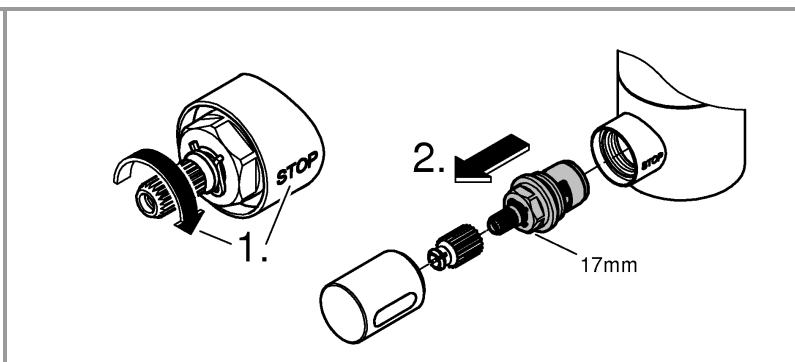

max. 10
0,5 5 1

 °C

max. 70° thumbs up 60°

13mm
*19 017

32mm
*19 332

30 195

(31 791)

Pure Freude an Wasser