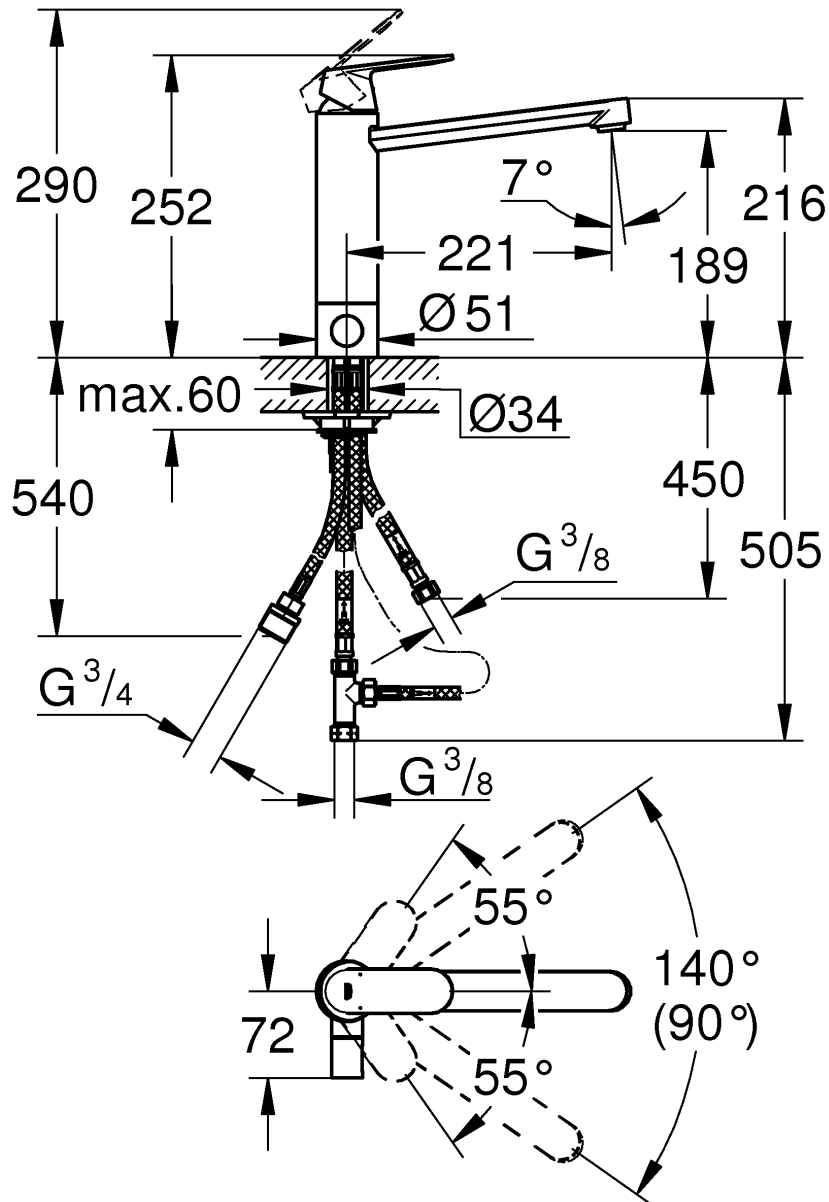

EUROSMART COSMOPOLITAN
DESIGN + ENGINEERING
GROHE GERMANY

93.910.231/ÄM 245704/09.19

www.grohe.com

*Pure Freude
an Wasser*

30 195
31 791

DIN
1988

DIN EN
806

 **bar**

max. 10
0,5 5 1

 °C

max. 70° thumbs up 60°

13mm
*19 017

32mm
*19 332

30 195

(31 791)

Pure Freude an Wasser