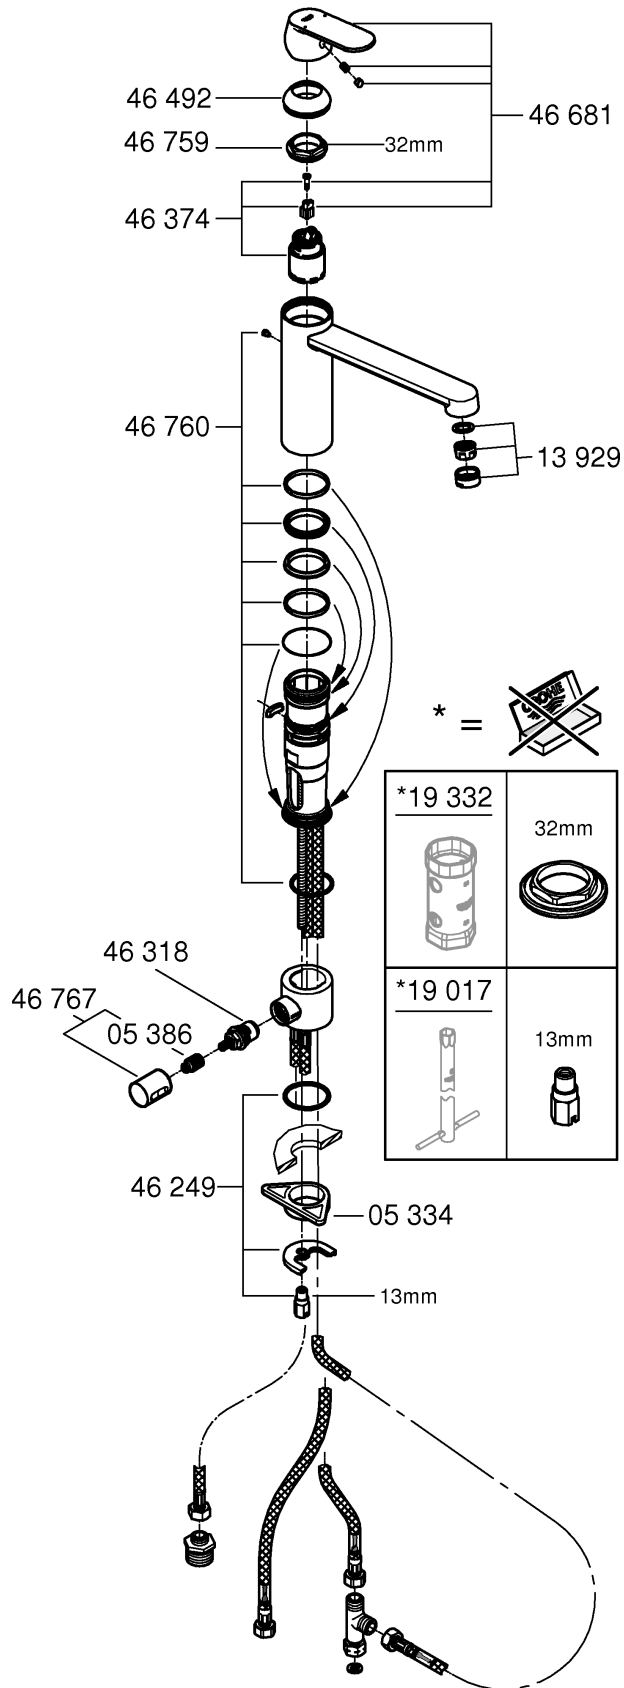

EUROSMART COSMOPOLITAN
DESIGN + ENGINEERING
GROHE GERMANY

93.910.231/ÄM 245704/09.19

www.grohe.com

*Pure Freude
an Wasser*

30 195
31 791

DIN
1988

DIN EN
806

 **bar**

max. 10
0,5 5 1

 °C

max. 70° thumbs up 60°

13mm
*19 017

32mm
*19 332

30 195

(31 791)

Pure Freude an Wasser