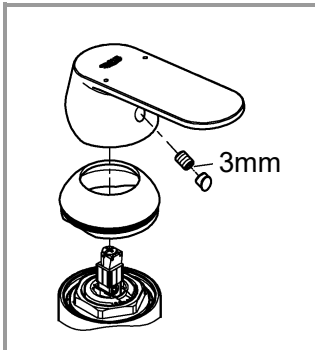

max. 10
0,5 5 1

 °C

max. 70° thumbs up 60°

13mm
*19 017

32mm
*19 332

30 195

(31 791)

Pure Freude an Wasser