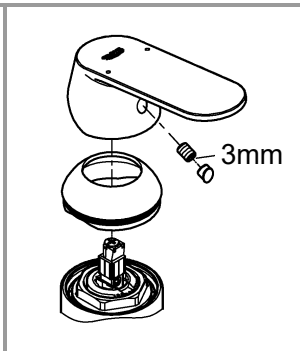

max. 10
0,5 5 1

 °C

max. 70° thumbs up 60°

13mm
*19 017

32mm
*19 332

30 195

(31 791)

Pure Freude an Wasser