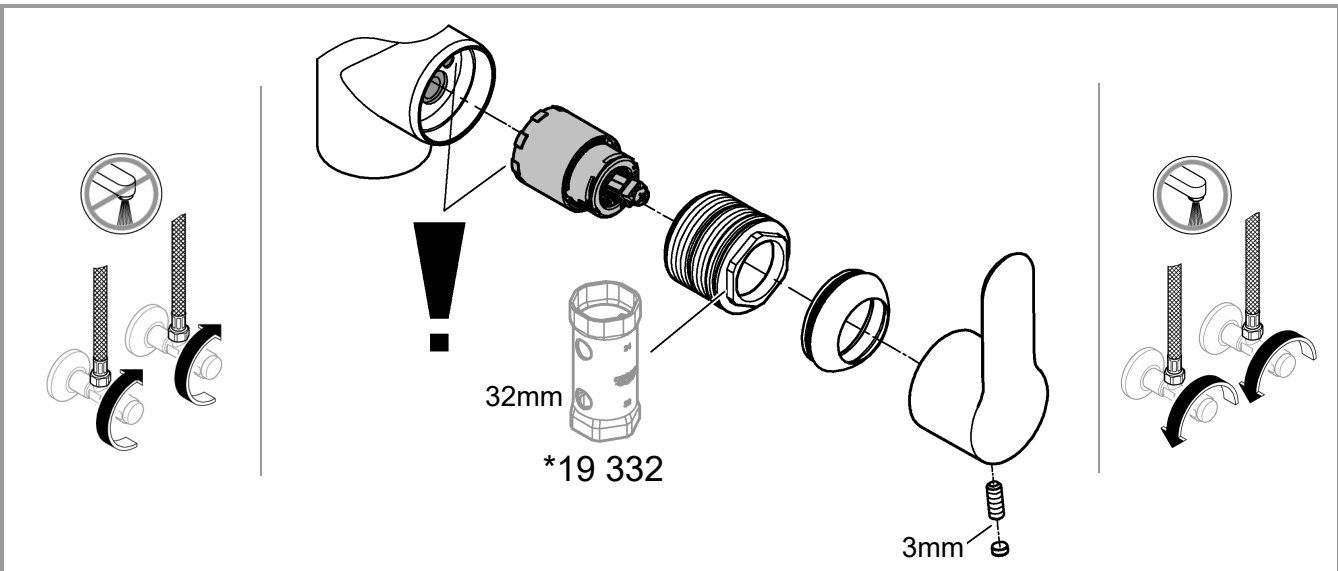

32 661

32 662 (F)

DIN  
1988

DIN EN  
806

1

2

3

Pure Freude an Wasser