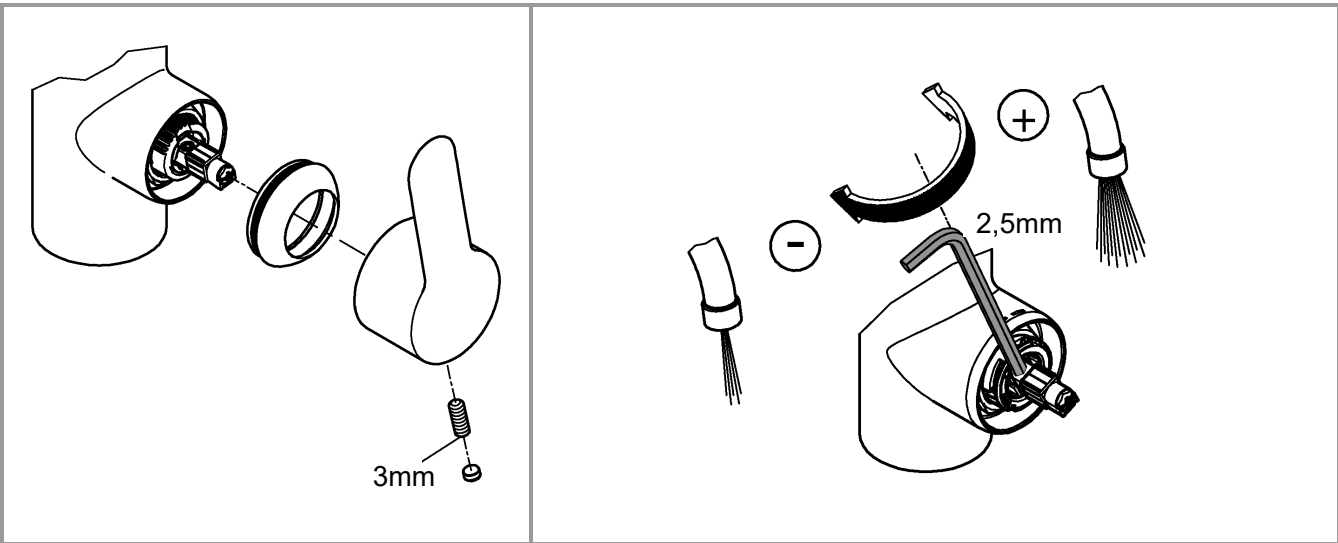

32 661

32 662 (F)

DIN  
1988

DIN EN  
806

1

2

3

Pure Freude an Wasser