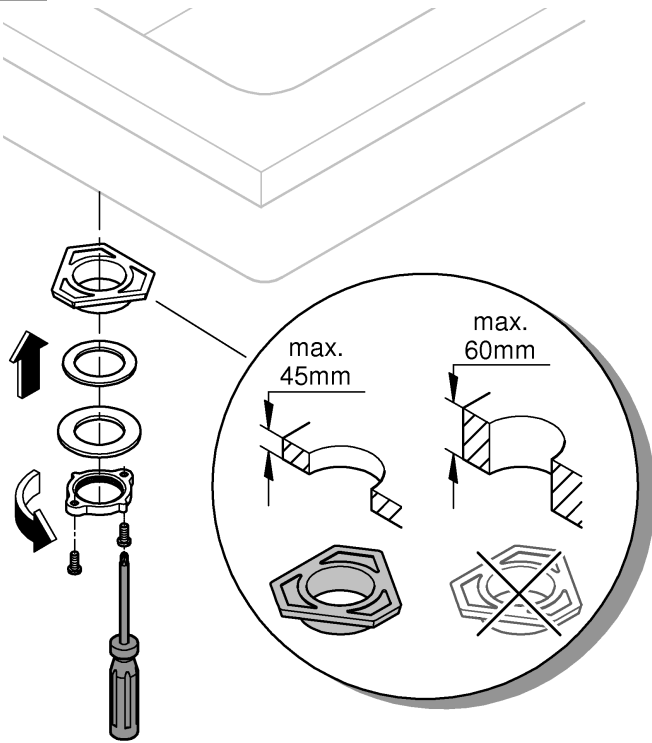

32 661

32 662 (F)

DIN  
1988

DIN EN  
806

1

2

3

Pure Freude an Wasser