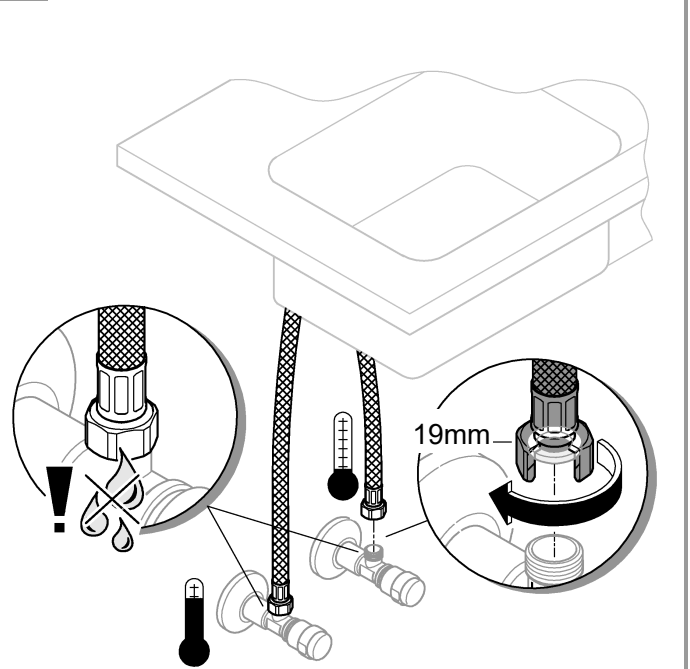

32 661

32 662 (F)

DIN  
1988

DIN EN  
806

1

2

3

Pure Freude an Wasser