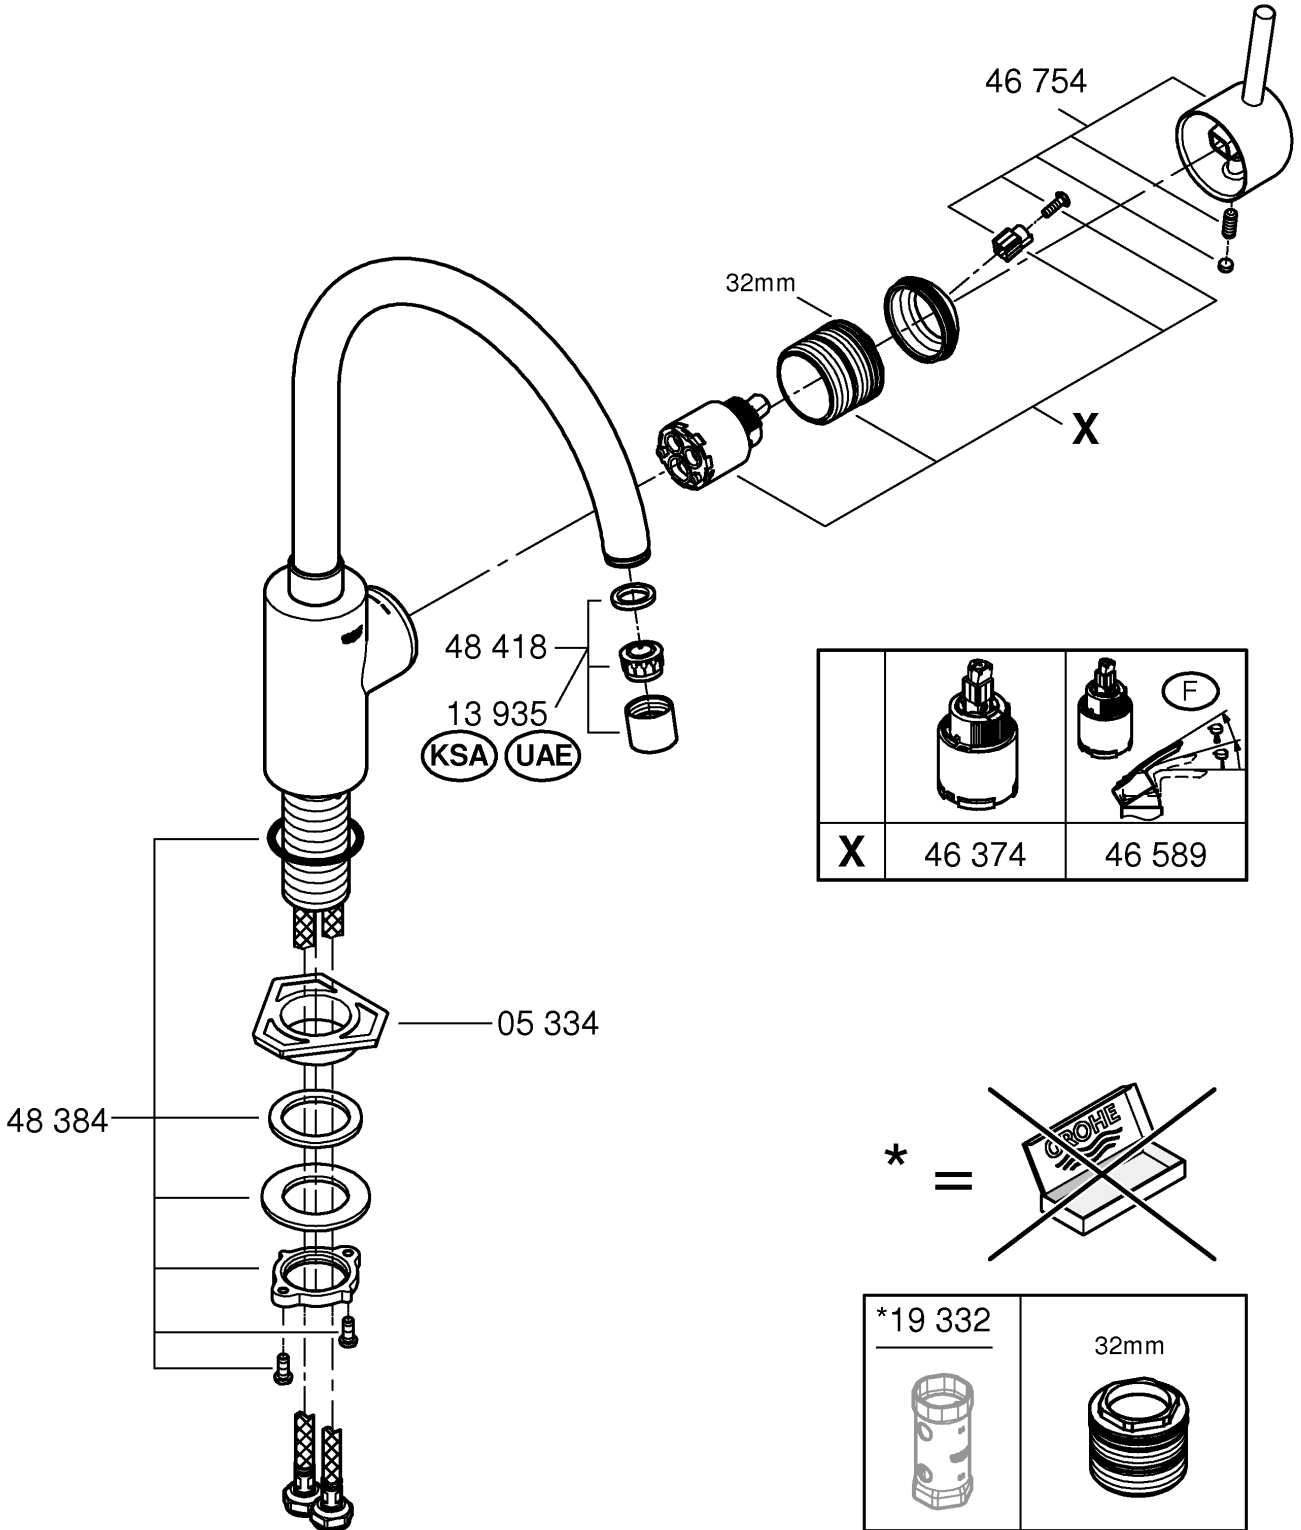

32 661

32 662 (F)

DIN  
1988

DIN EN  
806

1

2

3

Pure Freude an Wasser