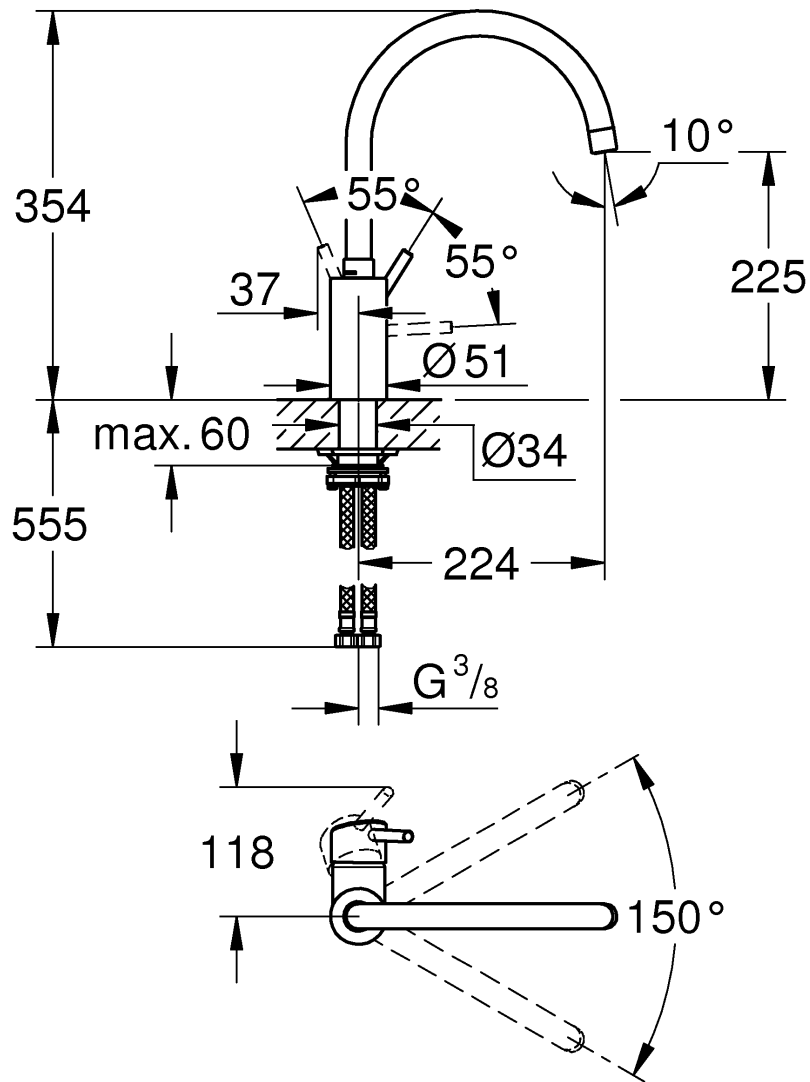

32 661

32 662 (F)

DIN  
1988

DIN EN  
806

1

2

3

Pure Freude an Wasser