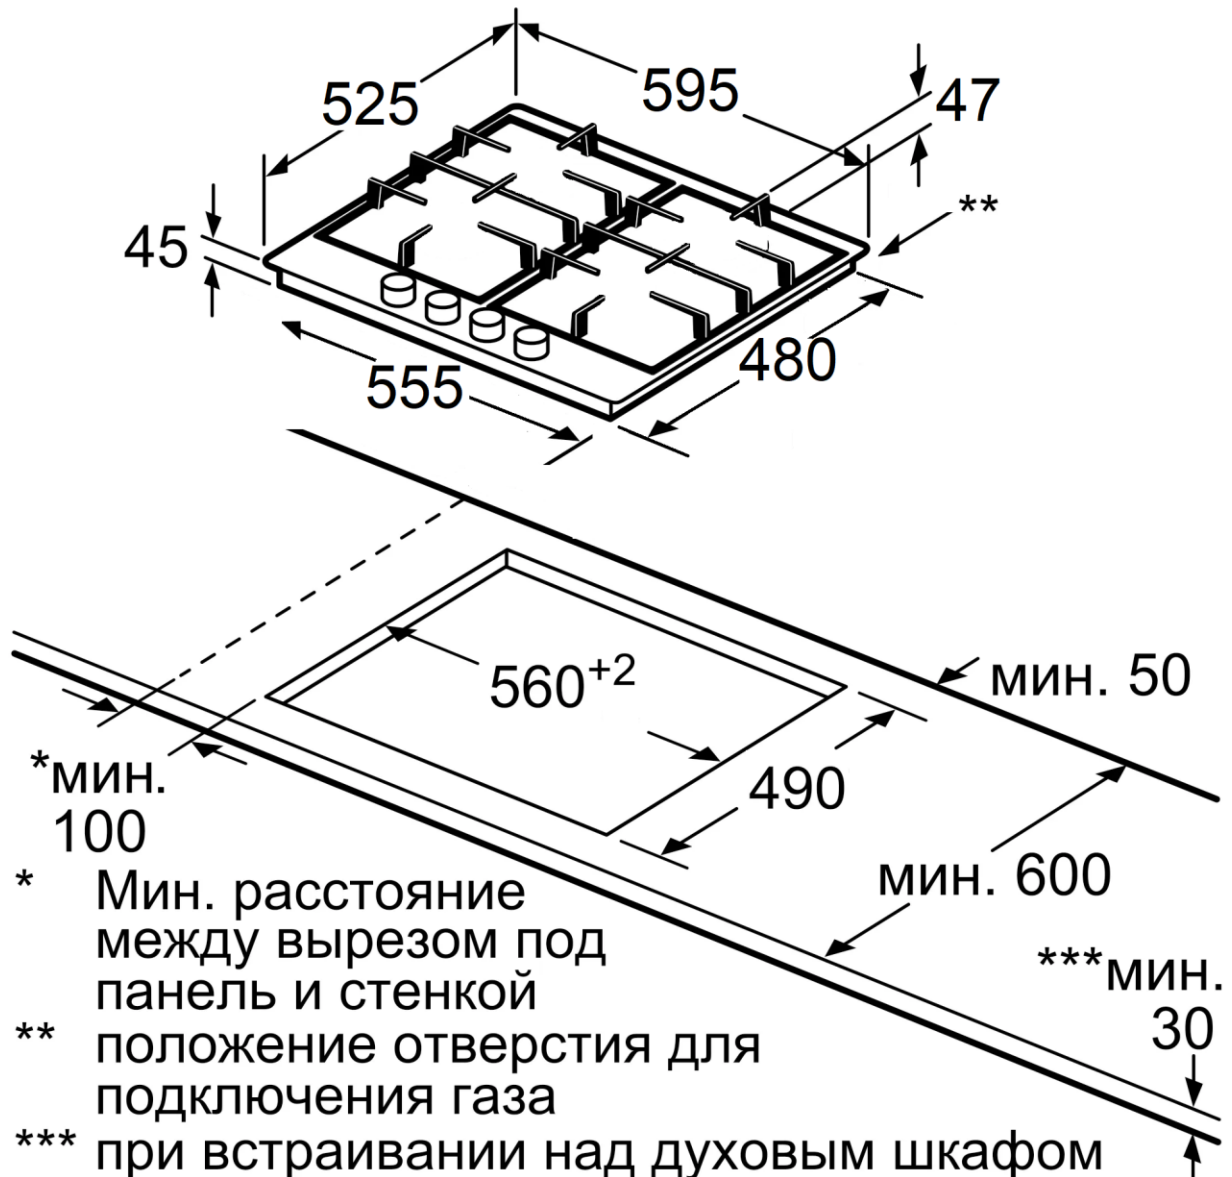

Схема встраивания газовой варочной поверхности.

* мин.
100

* Мин. расстояние
между вырезом под
панель и стенкой

** положение отверстия для
подключения газа

*** при встраивании над духовым шкафом
расстояние должно быть больше;
см. требования по монтажу духовых
шкафов

Размеры в миллиметрах