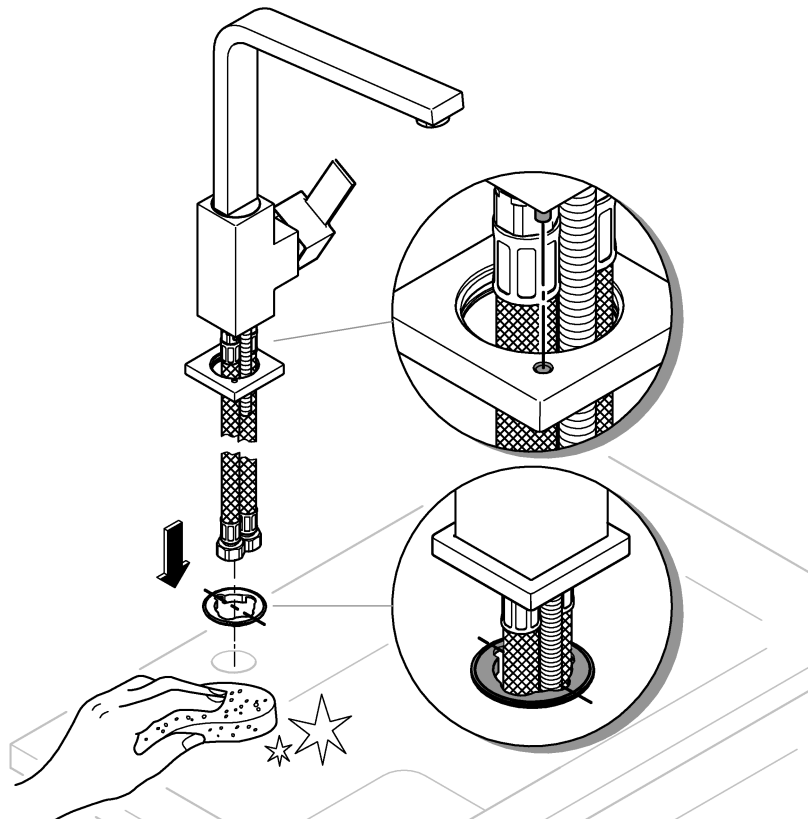

31 255

DIN
1988

DIN EN
806

1

2

3

Pure Freude
an Wasser

GROHE