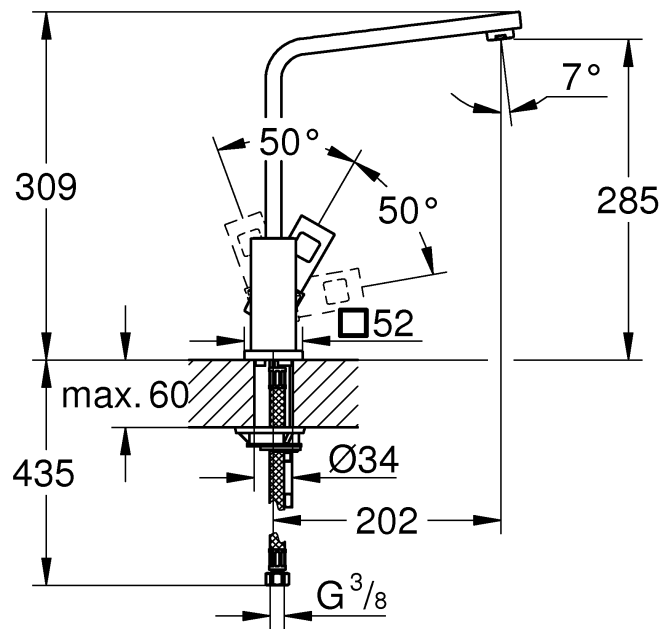

31 255

DIN
1988

DIN EN
806

1

2

3

Pure Freude
an Wasser

GROHE