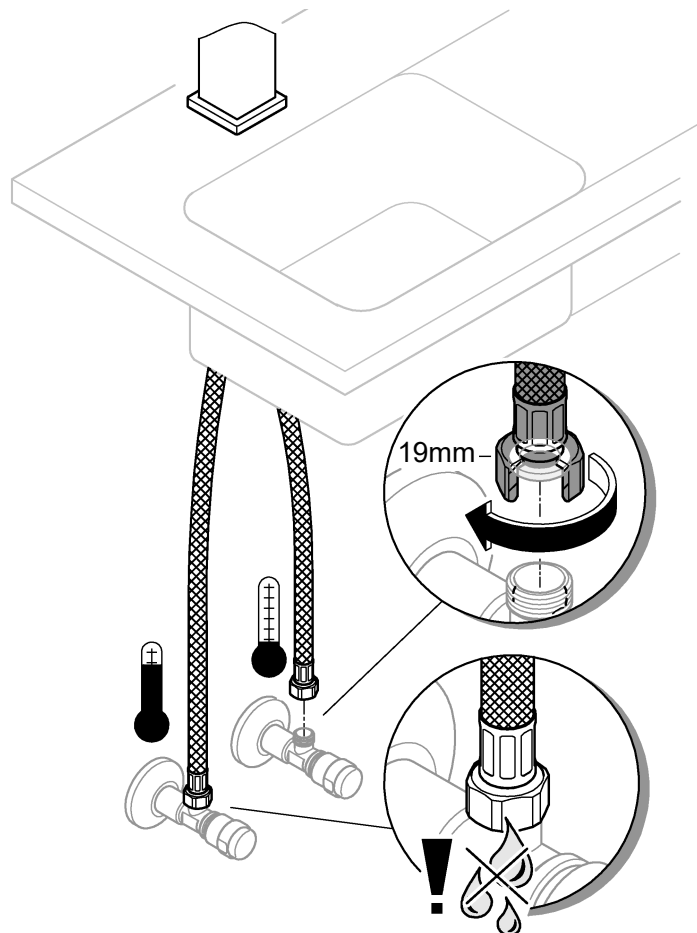

31 255

DIN
1988

DIN EN
806

1

2

3

Pure Freude
an Wasser

GROHE