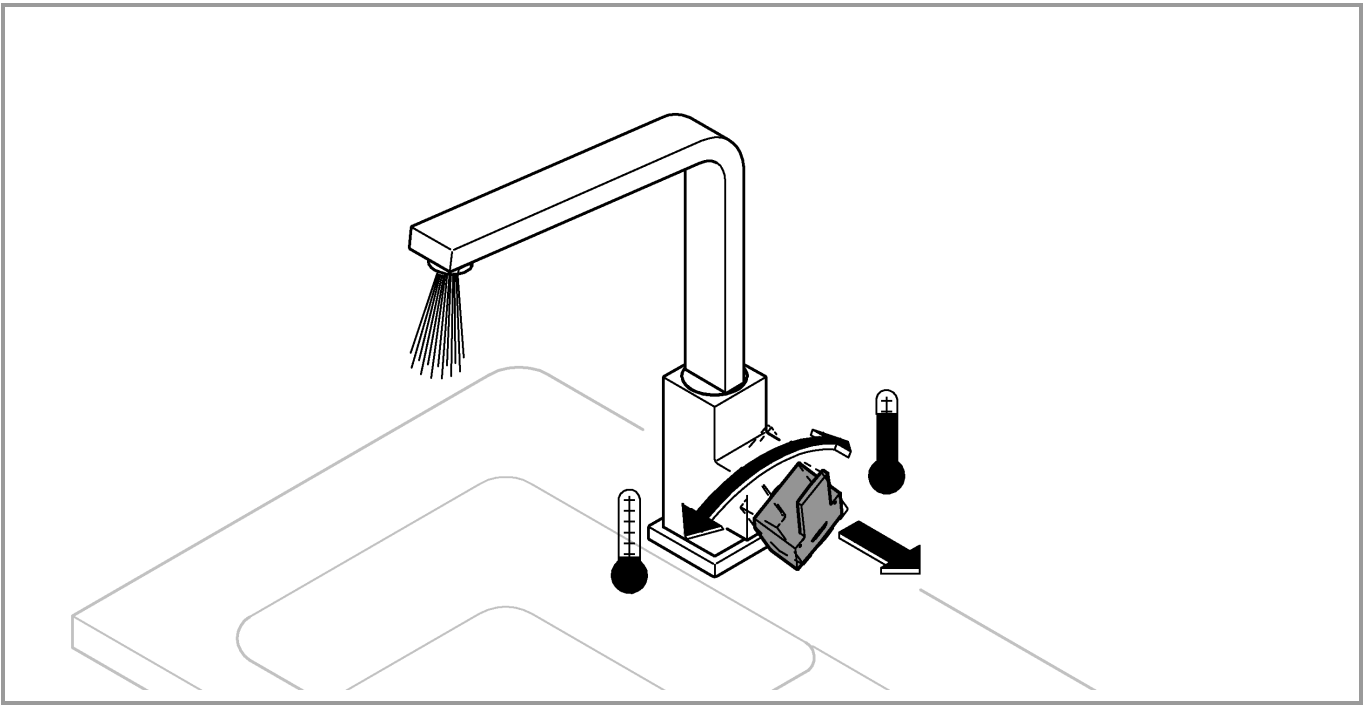

31 255

DIN
1988

DIN EN
806

1

2

3

Pure Freude
an Wasser

GROHE