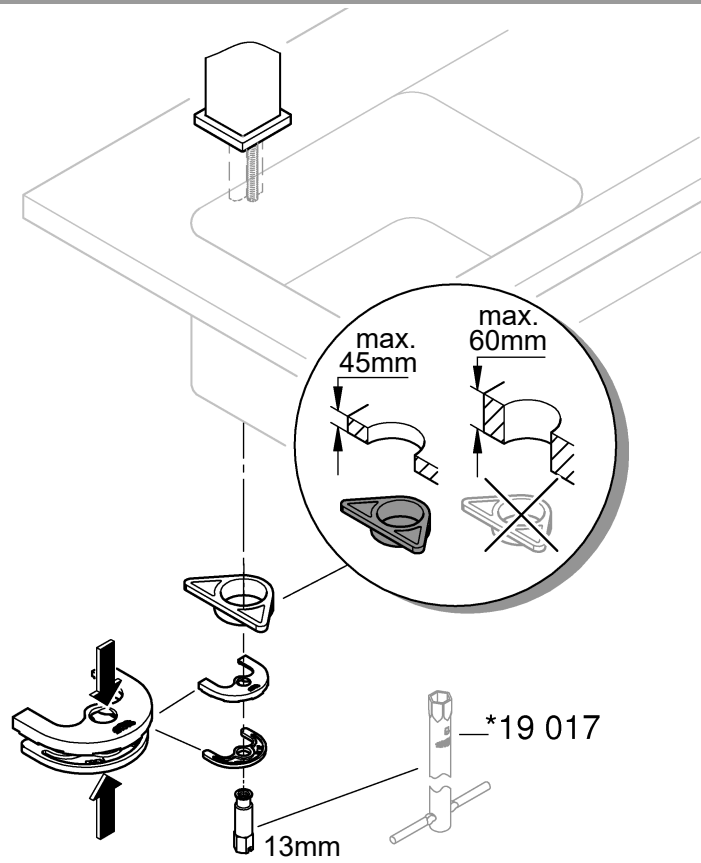

31 255

DIN
1988

DIN EN
806

1

2

3

Pure Freude
an Wasser

GROHE