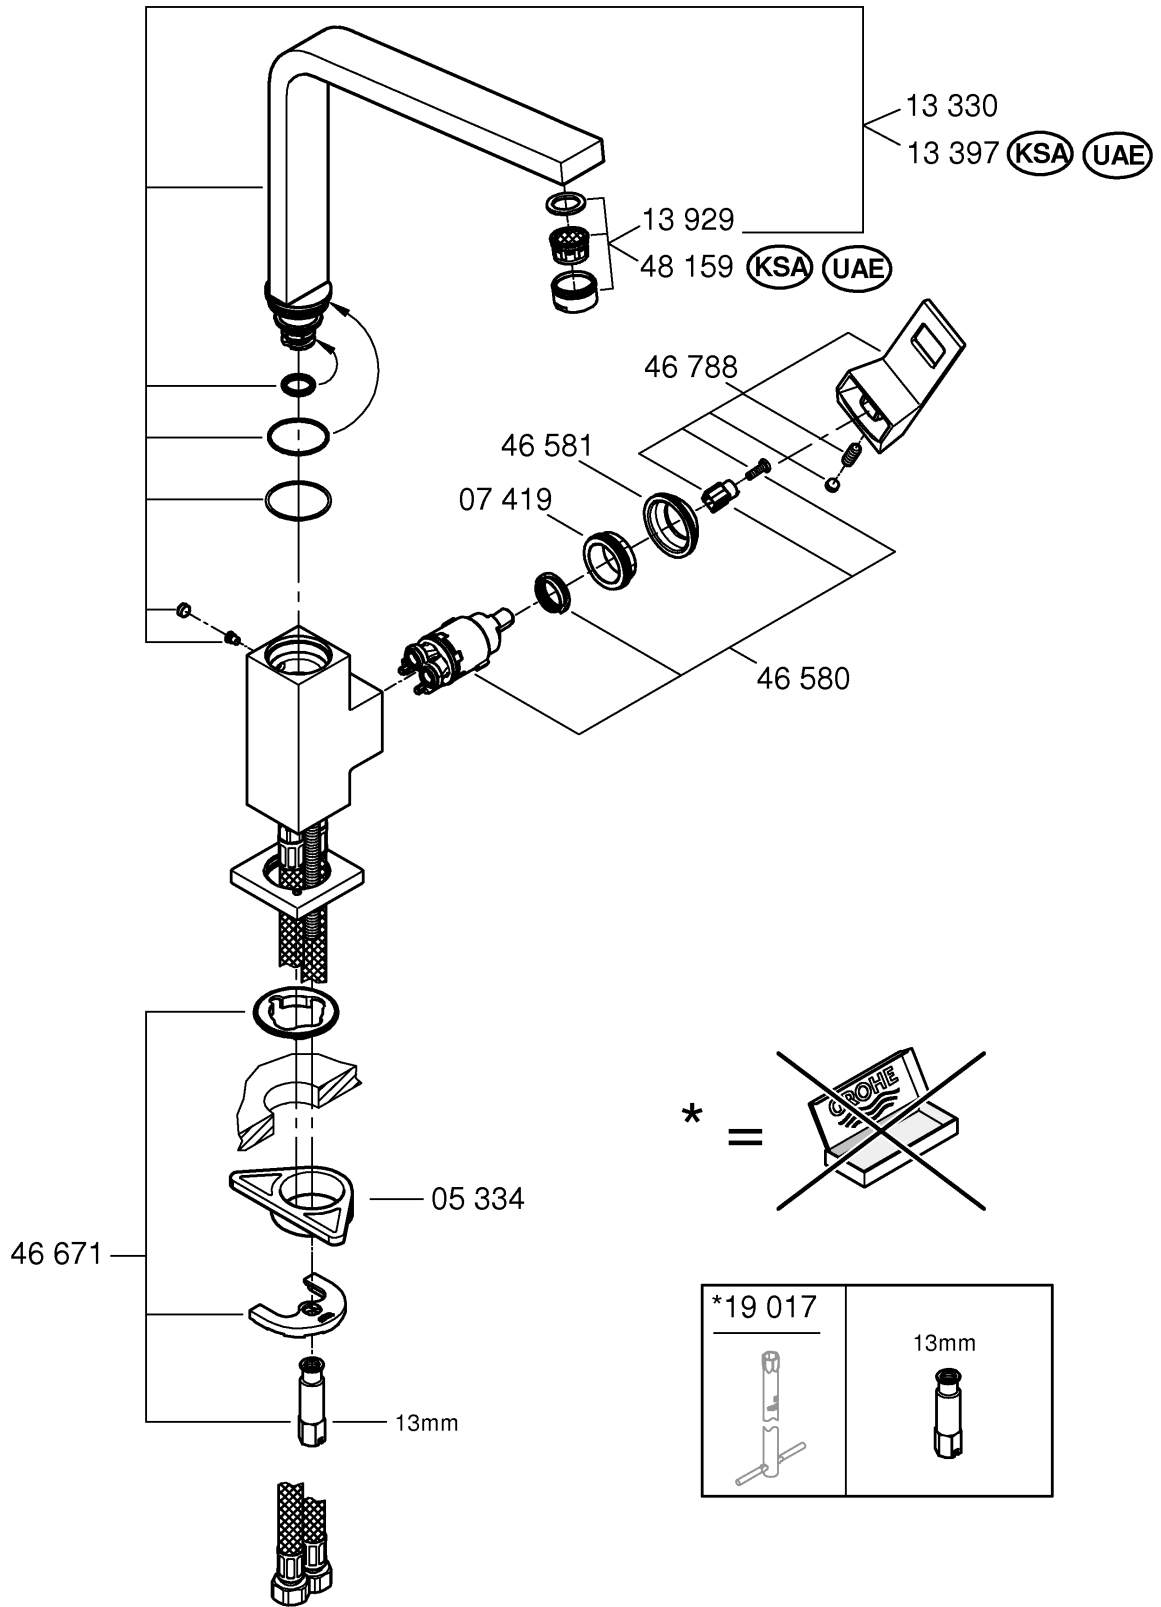

31 255

DIN
1988

DIN EN
806

1

2

3

Pure Freude
an Wasser

GROHE