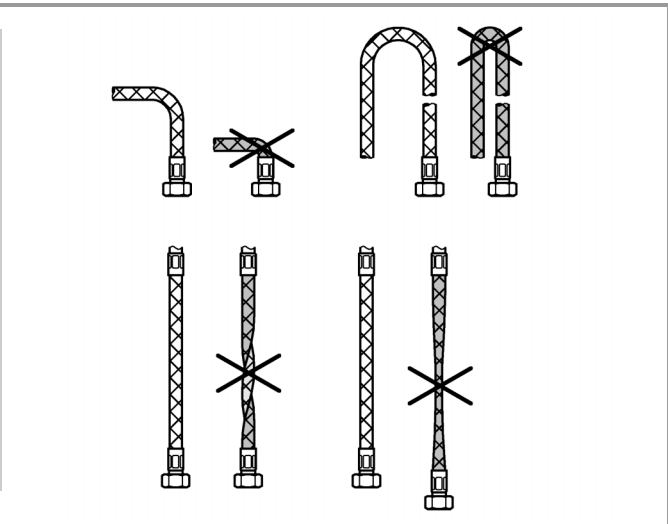

DIN 1988

DIN EN 806

Pressure gauge icon **bar**

max. 10

0,5 5 1

Thumbs up icon

Temperature gauge icon **°C**

max. 70°

Thumbs up icon

60°

**1**

**2**

max. 45mm

max. 60mm

36mm max. 15Nm

**3**