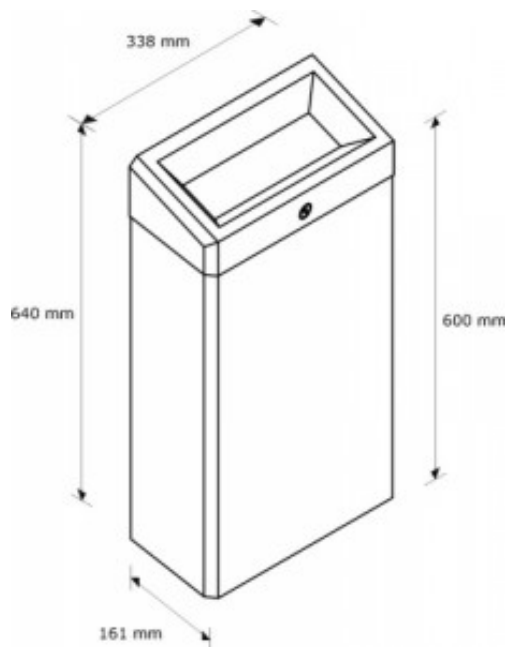

КОРЗИНА ДЛЯ МУСОРА С КОНУСНЫМ ОТВЕРСТИЕМ МЕТАЛЛИЧЕСКАЯ "MERIDA STELLA CLASSIC" (МАТОВАЯ) 27 Л.

Артикул: КЕМ101

ОПИСАНИЕ

- * Корзина объемом 27 л из матовой нержавеющей стали толщиной 0,8 мм; Без логотипа
- * с удобной съемной крышкой с конусным отверстием, исключающей контакт с корзиной;
- * возможность крепления к стене или ставить на пол;
- * снабжена прочным стальным барабанным замком заподлицо с поверхностью устройства;
- * края скреплены точечной сваркой, без зашлифованного сварного шва;
- * скрытые петли;
- * рекомендуем использовать одноразовые мешки объемом 60 л;

ТЕХНИЧЕСКИЕ ПАРАМЕТРЫ

производство	Польша
материал	304 матовая сталь