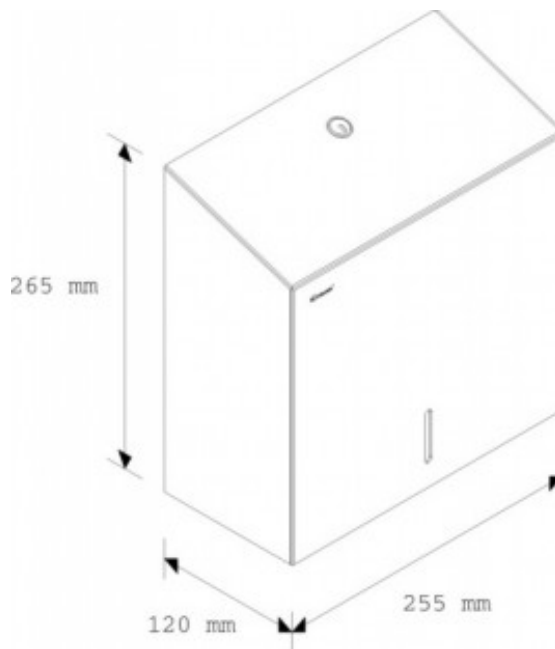

**ПОЛОТЕНЦЕДЕРЖАТЕЛЬ ДЛЯ
ОТДЕЛЬНЫХ БУМАЖНЫХ
ПОЛОТЕНЕЦ "MERIDA STELLA
CLASSIC" MAXI (МАТОВЫЙ)**

Артикул: АЕМ101.L

ОПИСАНИЕ

- * Линия оборудования из матовой нержавеющей стали толщиной 0,8 мм;
- * вместимость до 500 шт. листовых полотенец (на 2 пачки);
- * имеется окошечко для контроля количество бумаги;
- * снабжен прочным стальным барабанным замком, сливающимся с поверхностью устройств;
- * края скреплены точечной сваркой, без зашлифованного сварного шва;
- * скрытые петли;
- * произведен в Польше.

ТЕХНИЧЕСКИЕ ПАРАМЕТРЫ

глубина	12 см
ширина	25.5 см
высота	26.5 см