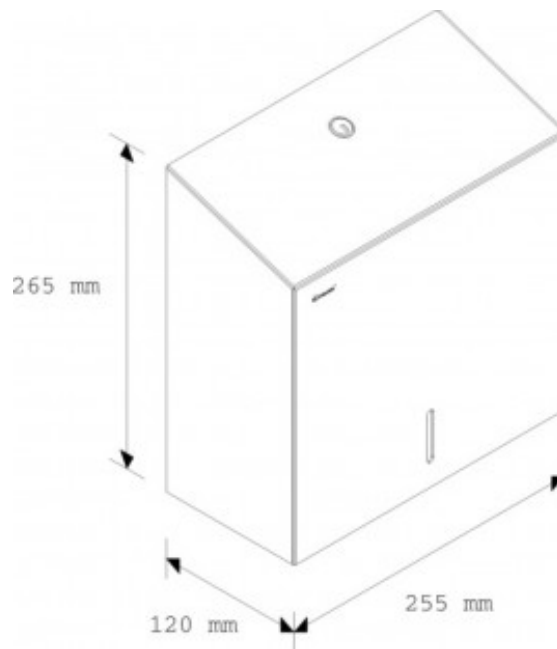

**ДЕРЖАТЕЛЬ ЛИСТОВЫХ
БУМАЖНЫХ ПОЛОТЕНЕЦ
МЕТАЛЛИЧЕСКИЙ MERIDA STELLA
MAXI ПОЛИРОВАННЫЙ**

Артикул: ASP101

ОПИСАНИЕ

ТЕХНИЧЕСКИЕ ПАРАМЕТРЫ

производство	Польша
материал	304 марка стали