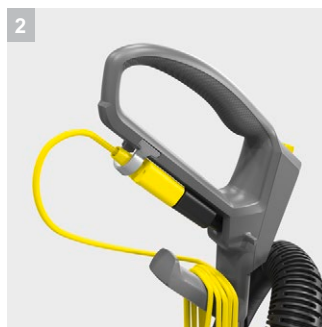

CV 48/2 Adv

Щеточный пылесос CV 48/2 Adv отличается прекрасным соотношением цены и качества, эргономичностью, простотой использования и высокой производительностью.

1 Индикаторная лампа

- Световой сигнал информирует пользователя о том, что для улучшения результата чистки следует изменить высоту установки щетки.

2 Система быстрой замены кабеля

- Быстрая и недорогая замена кабеля, не требующая специальных знаний

3 Гибкая и эффективная уборка

- Гибкий всасывающий шланг легко снимается, что позволяет быстро и без усилий устранять засоры.

4 Замена щеточного ремня без применения инструментов

- Быстрая замена роликовой щетки без использования каких-либо инструментов

CV 48/2 Adv

- Оптический индикатор настройки положения щетки
- Гибкий кабель
- 2 мотора

Комплектация

Щелевая насадка	■
Насадка для мягкой мебели	■
Съемная всасывающая труба	■
Эластичный всасывающий шланг	■
Фильтр-мешок	шт. 1 / из нетканого материала
Индикатор состояния фильтра	■
Рукоятка	■
Регулируемая по высоте рукоятка	■
Вращающаяся щетка	шт. 1