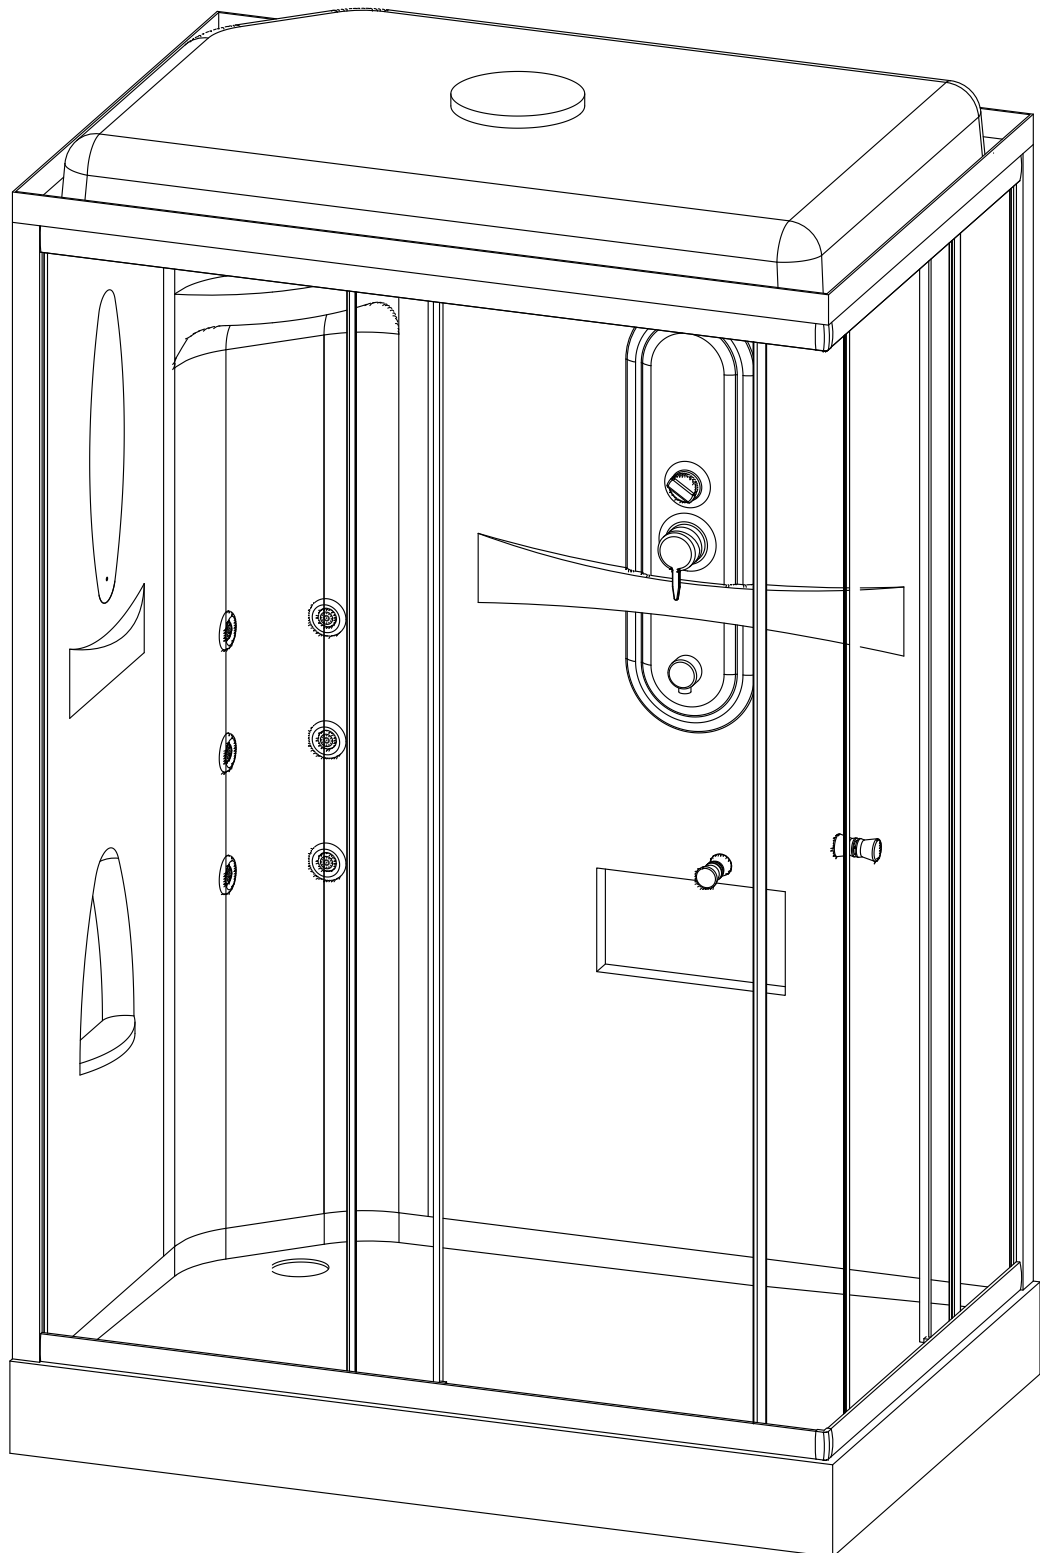

# Инструкция по сборке душевого бокса RB 8120 HP 2

№	рисунок	количество
1	 поддон	1 шт
2	 крыша	1 шт
3	 панель центральная	1 шт
4	 стенка под кран	1 шт
5	 стенка под зеркало	1 шт
6	 профиль горизонтальный	1 КОМПЛ
7	 профиль вертикальный	2 шт
8	 молдинг на стекло	4 шт
9	 стекло подвижное	2 шт
10	 стекло фиксированное	2 шт
11	 уплотнитель магнитный	1 шт

№	рисунок	количество
12	 лейка душевая	1 шт
13	 шланг душевой лейки	1 шт
14	 душ тропический	1 шт
15	 ручка	2 шт
16	 3x9 крепление стекла	4 шт
17	 ролик	8 шт
18	 уплотнитель стекла	1 шт
19	 уголок для профиля	2 шт
20	 смеситель	1 шт
21	 держатель душевой лейки	1 шт
22	 3*9 ограничитель открытия дверей	8 шт
23	 уголок для душевой лейки	1 шт
24	 штуцер для шланга ПВХ	2 шт
25	 форсунка	6 шт
26	 винт М6х16	20 шт
27	 саморез 3.2х6	4 шт
28	 саморез 3.2х16	20 шт
29	 саморез 3.2х41(50)	8 шт
30	 хомут	16 шт