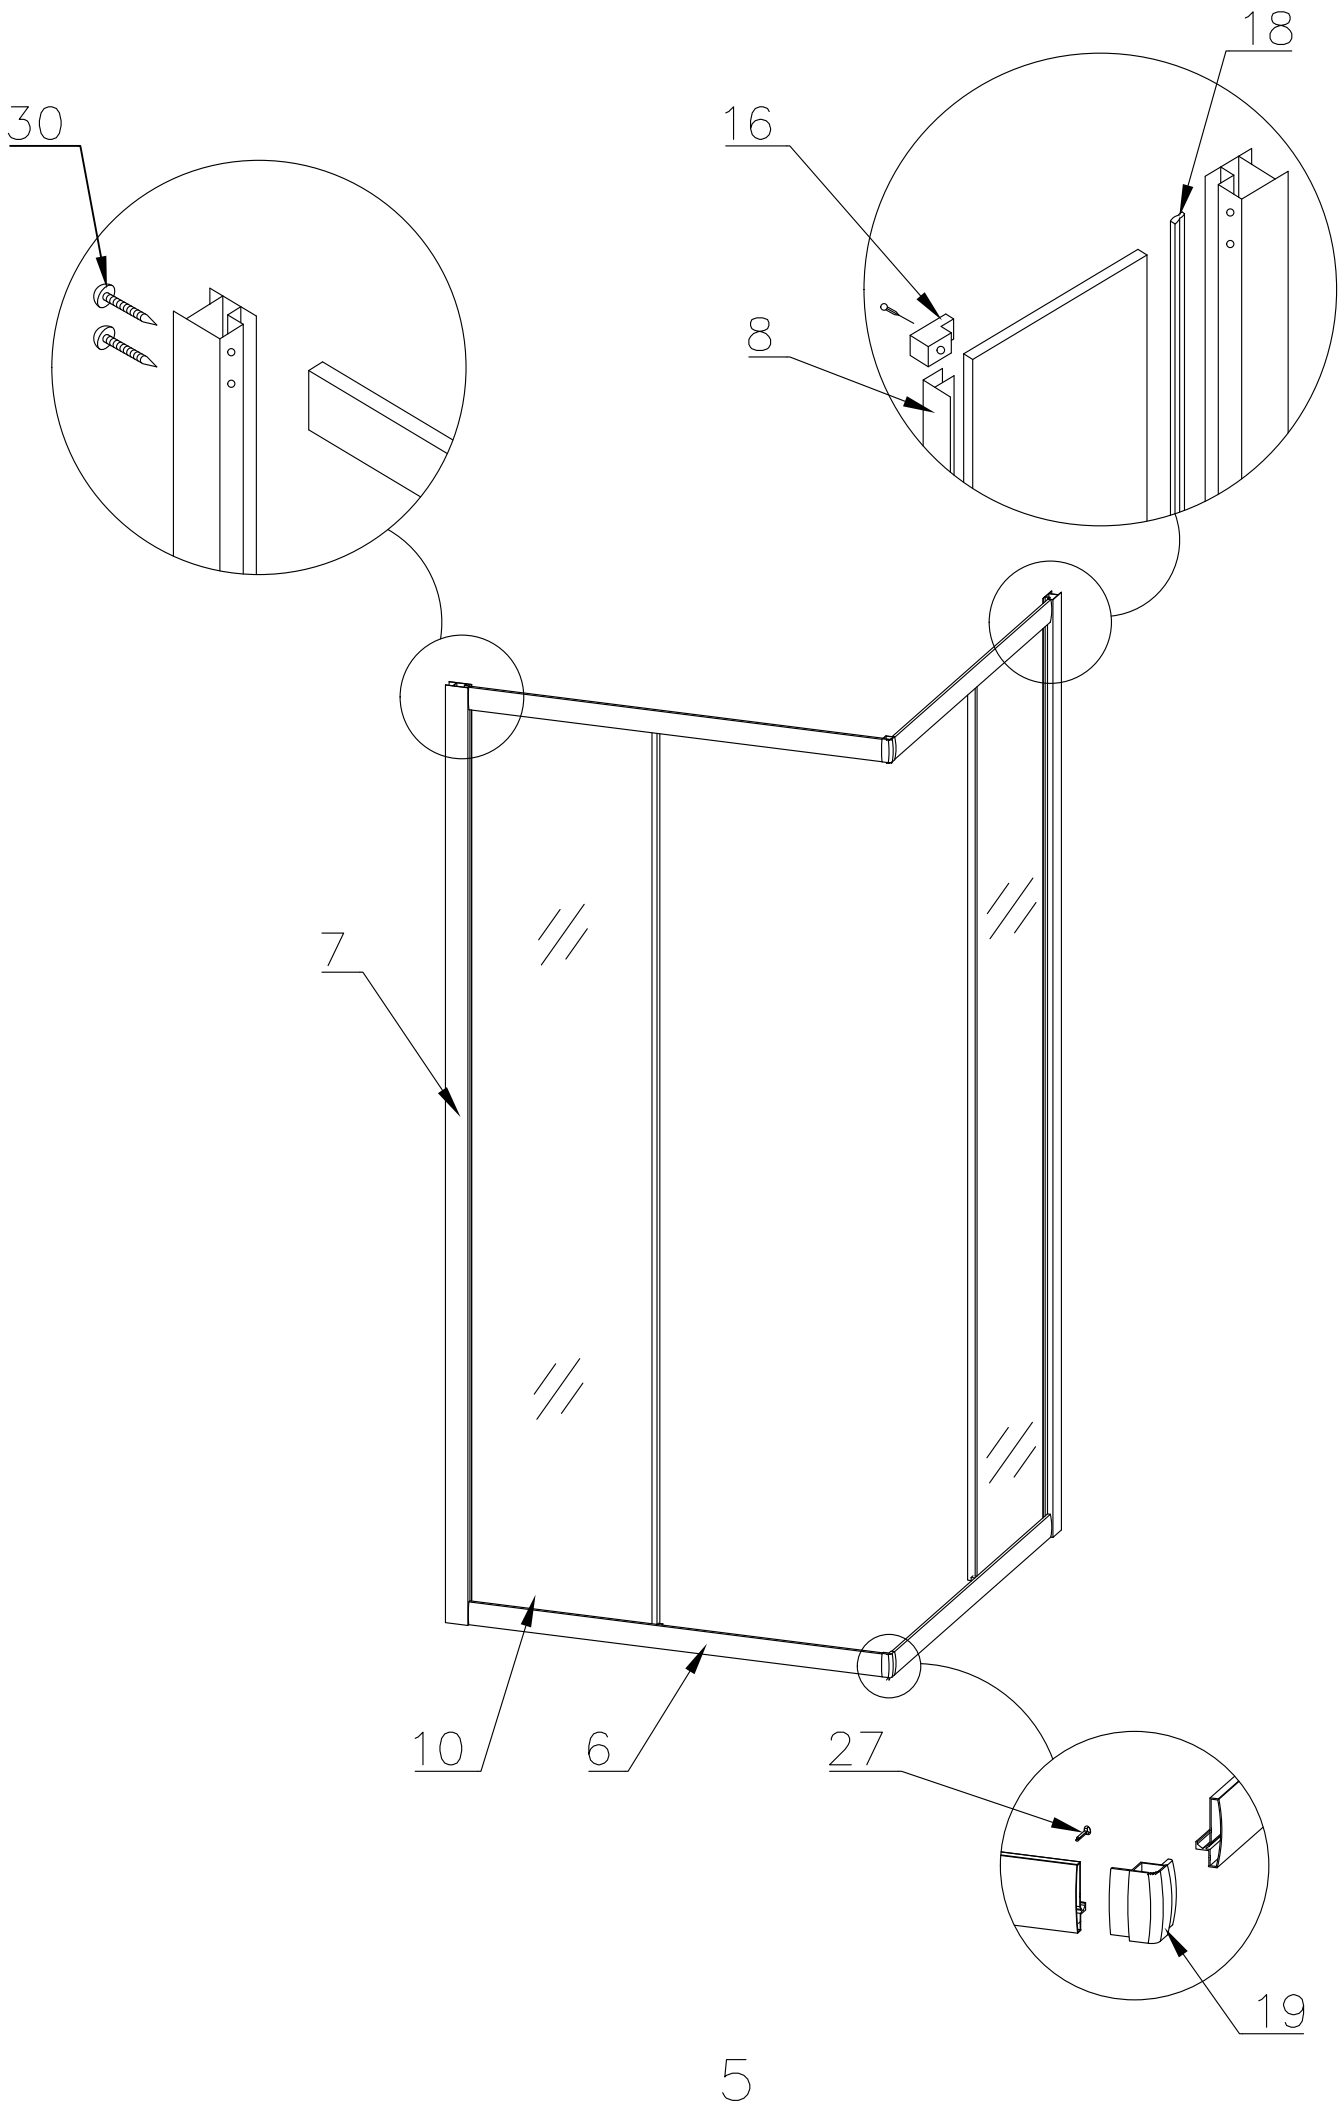

Душевая кабина RB 80/90 НР 6

Инструкция по сборке

№	рисунок	количество
1	 поддон	1 шт
2	 крыша	1 шт
3	 панель центральная	1 шт
4	 стенка задняя	1 шт
5	 стенка задняя	1 шт
6	 профиль горизонтальный	4 шт
7	 профиль вертикальный	2 шт
8	 молдинг на стекло	4 шт
9	 стекло подвижное	2 шт
10	 стекло фиксированное	2 шт
11	 уплотнитель магнитный	1 шт

№	рисунок	количество
12	 лейка душевая	1 шт
13	 шланг душевой лейки	1 шт
14	 душ тропический	1 шт
15	 ручка	2 шт
16	 3*9 крепление стекла	4 шт
17	 ролик	8 шт
18	 уплотнитель стекла	1 шт
19	 уголок для профиля	2 шт
20	 смеситель	1 шт
21	 держатель душевой лейки	1 шт
22	 3*9 ограничитель открытия дверей	8 шт
23	 уголок для душевой лейки	1 шт
24	 штуцер для шланга ПВХ	2 шт
25	 форсунка	6 шт ОПЦИЯ
26	 винт M4x16	20 шт
27	 саморез 3.2x6	4 шт
28	 саморез 3.2x16	16 шт
29	 саморез 3.2x30	6 шт
30	 саморез 3.2x41(50)	8 шт
31	ХОМУТ	4-8 шт

Вариант 1 (кран на 2 выхода)

Вариант 2 (кран на 3 выхода)