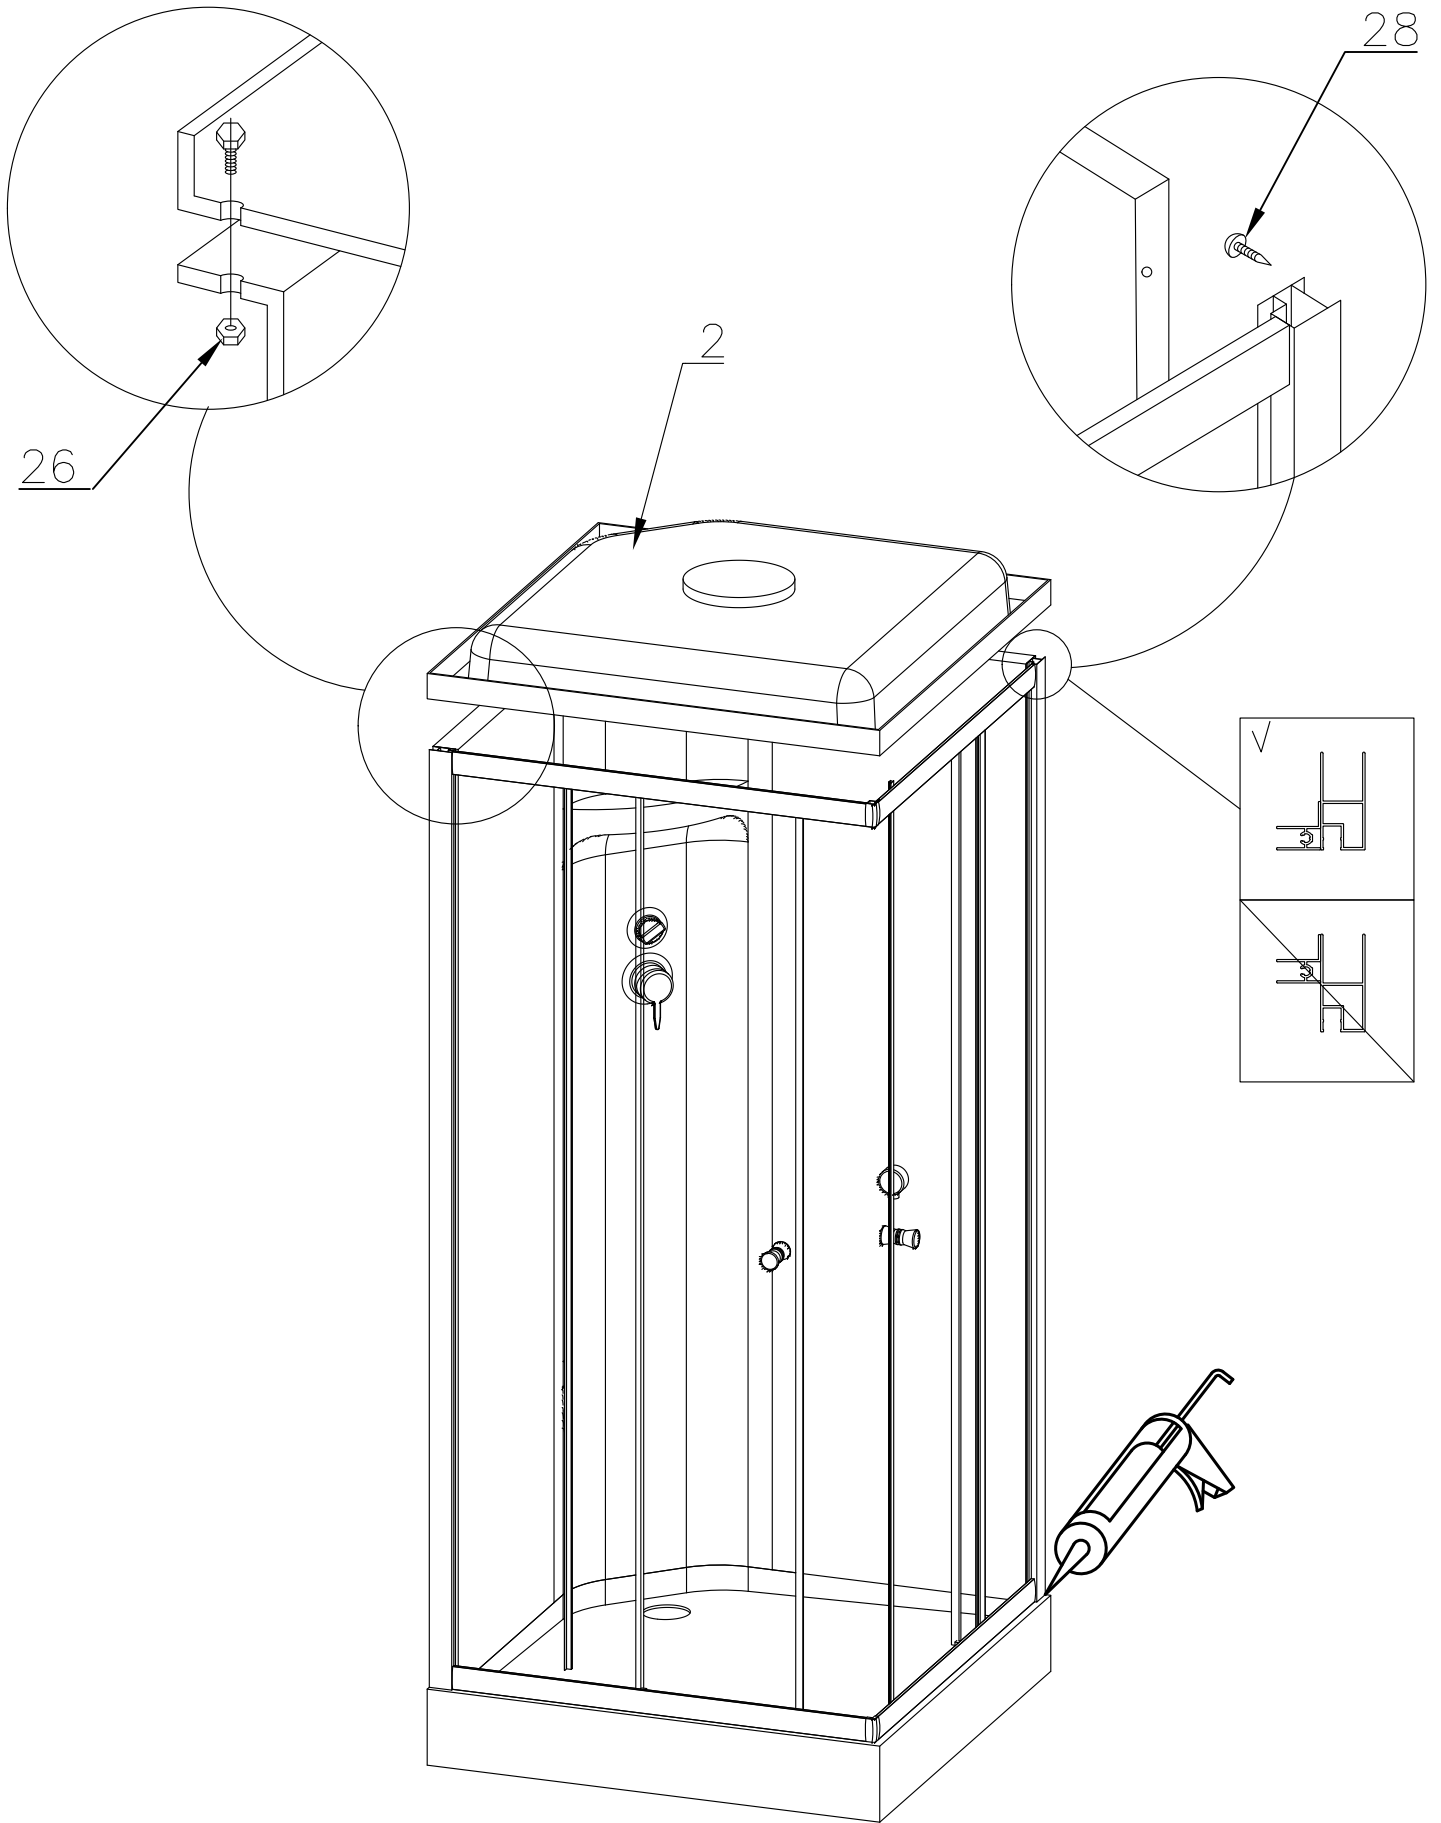

Душевая кабина RB 80/90 НР 6

Инструкция по сборке

№	рисунок	количество
1	 поддон	1 шт
2	 крыша	1 шт
3	 панель центральная	1 шт
4	 стенка задняя	1 шт
5	 стенка задняя	1 шт
6	 профиль горизонтальный	4 шт
7	 профиль вертикальный	2 шт
8	 молдинг на стекло	4 шт
9	 стекло подвижное	2 шт
10	 стекло фиксированное	2 шт
11	 уплотнитель магнитный	1 шт

№	рисунок	количество
12	 лейка душевая	1 шт
13	 шланг душевой лейки	1 шт
14	 душ тропический	1 шт
15	 ручка	2 шт
16	 3*9 крепление стекла	4 шт
17	 ролик	8 шт
18	 уплотнитель стекла	1 шт
19	 уголок для профиля	2 шт
20	 смеситель	1 шт
21	 держатель душевой лейки	1 шт
22	 3*9 ограничитель открытия дверей	8 шт
23	 уголок для душевой лейки	1 шт
24	 штуцер для шланга ПВХ	2 шт
25	 форсунка	6 шт ОПЦИЯ
26	 винт M4x16	20 шт
27	 саморез 3.2x6	4 шт
28	 саморез 3.2x16	16 шт
29	 саморез 3.2x30	6 шт
30	 саморез 3.2x41(50)	8 шт
31	ХОМУТ	4-8 шт

Вариант 1 (кран на 2 выхода)

Вариант 2 (кран на 3 выхода)