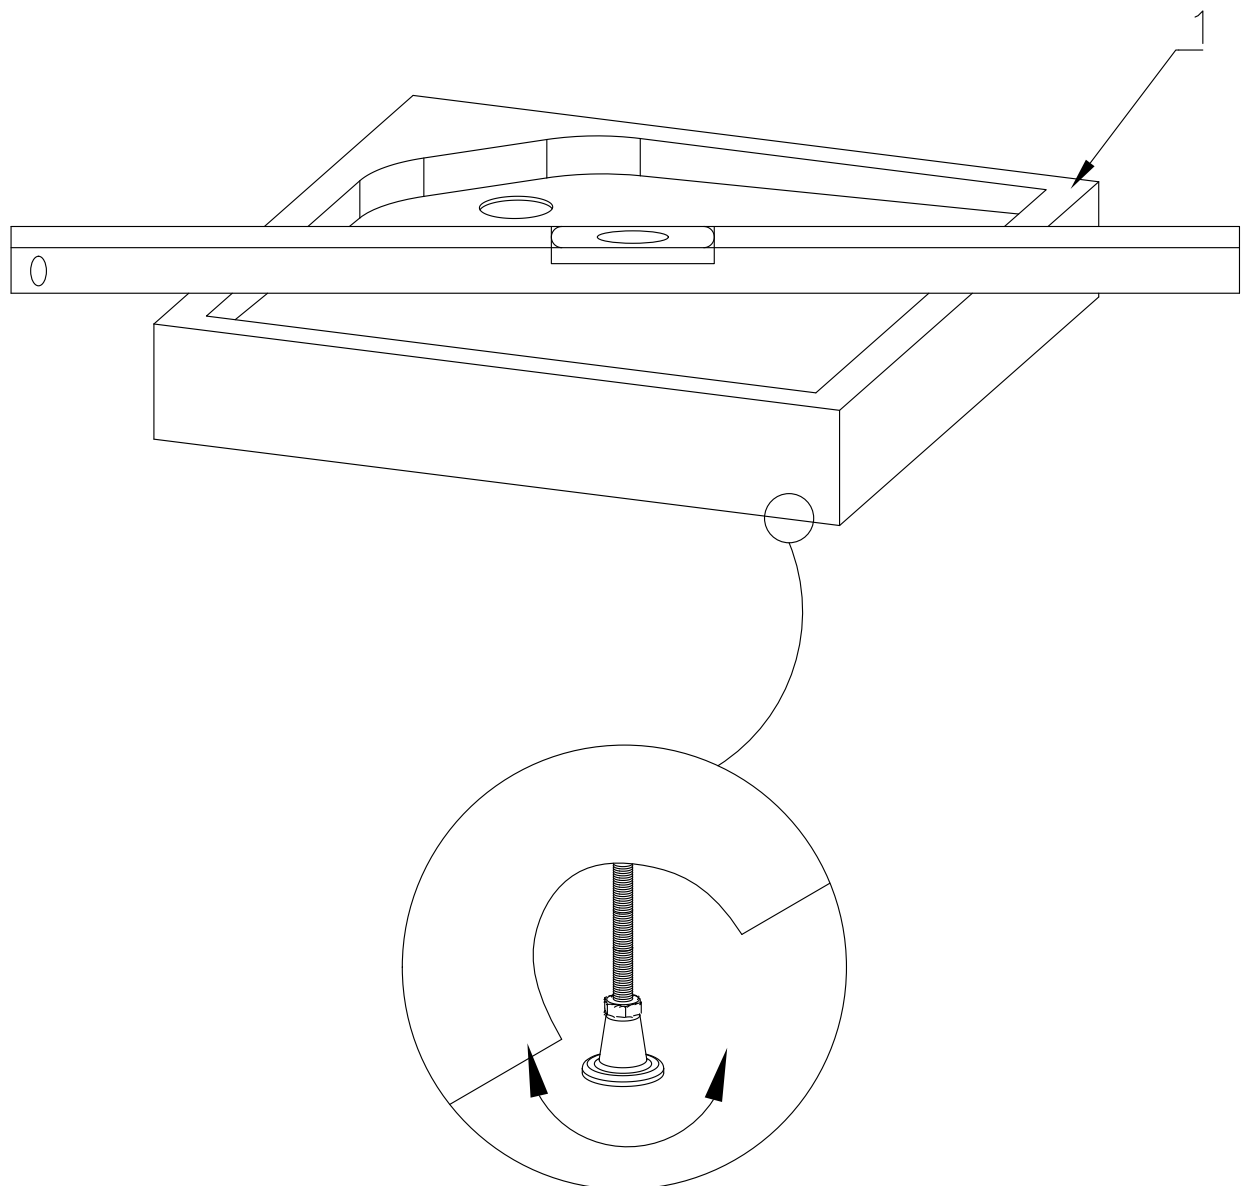

Душевая кабина RB 80/90 НР 6

Инструкция по сборке

№	рисунок	количество
1	 поддон	1 шт
2	 крыша	1 шт
3	 панель центральная	1 шт
4	 стенка задняя	1 шт
5	 стенка задняя	1 шт
6	 профиль горизонтальный	4 шт
7	 профиль вертикальный	2 шт
8	 молдинг на стекло	4 шт
9	 стекло подвижное	2 шт
10	 стекло фиксированное	2 шт
11	 уплотнитель магнитный	1 шт

№	рисунок	количество
12	 лейка душевая	1 шт
13	 шланг душевой лейки	1 шт
14	 душ тропический	1 шт
15	 ручка	2 шт
16	 3*9 крепление стекла	4 шт
17	 ролик	8 шт
18	 уплотнитель стекла	1 шт
19	 уголок для профиля	2 шт
20	 смеситель	1 шт
21	 держатель душевой лейки	1 шт
22	 3*9 ограничитель открытия дверей	8 шт
23	 уголок для душевой лейки	1 шт
24	 штуцер для шланга ПВХ	2 шт
25	 форсунка	6 шт ОПЦИЯ
26	 винт M4x16	20 шт
27	 саморез 3.2x6	4 шт
28	 саморез 3.2x16	16 шт
29	 саморез 3.2x30	6 шт
30	 саморез 3.2x41(50)	8 шт
31	ХОМУТ	4-8 шт

Вариант 1 (кран на 2 выхода)

Вариант 2 (кран на 3 выхода)