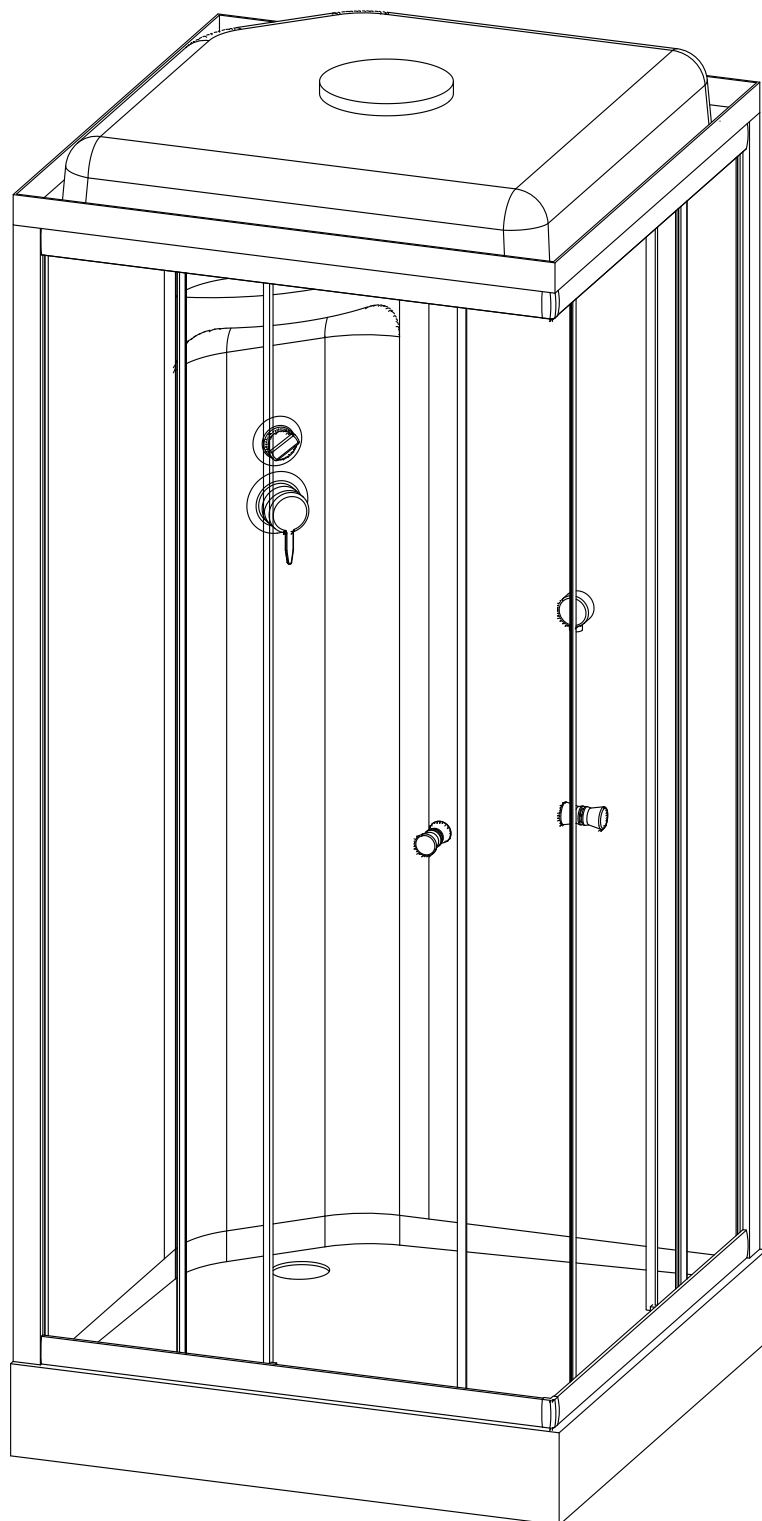

Душевая кабина RB 80/90 НР 6

Инструкция по сборке

№	рисунок	количество
1	 поддон	1 шт
2	 крыша	1 шт
3	 панель центральная	1 шт
4	 стенка задняя	1 шт
5	 стенка задняя	1 шт
6	 профиль горизонтальный	4 шт
7	 профиль вертикальный	2 шт
8	 молдинг на стекло	4 шт
9	 стекло подвижное	2 шт
10	 стекло фиксированное	2 шт
11	 уплотнитель магнитный	1 шт

№	рисунок	количество
12	 лейка душевая	1 шт
13	 шланг душевой лейки	1 шт
14	 душ тропический	1 шт
15	 ручка	2 шт
16	 3*9 крепление стекла	4 шт
17	 ролик	8 шт
18	 уплотнитель стекла	1 шт
19	 уголок для профиля	2 шт
20	 смеситель	1 шт
21	 держатель душевой лейки	1 шт
22	 3*9 ограничитель открытия дверей	8 шт
23	 уголок для душевой лейки	1 шт
24	 штуцер для шланга ПВХ	2 шт
25	 форсунка	6 шт ОПЦИЯ
26	 винт M4x16	20 шт
27	 саморез 3.2x6	4 шт
28	 саморез 3.2x16	16 шт
29	 саморез 3.2x30	6 шт
30	 саморез 3.2x41(50)	8 шт
31	ХОМУТ	4-8 шт

Вариант 1 (кран на 2 выхода)

Вариант 2 (кран на 3 выхода)