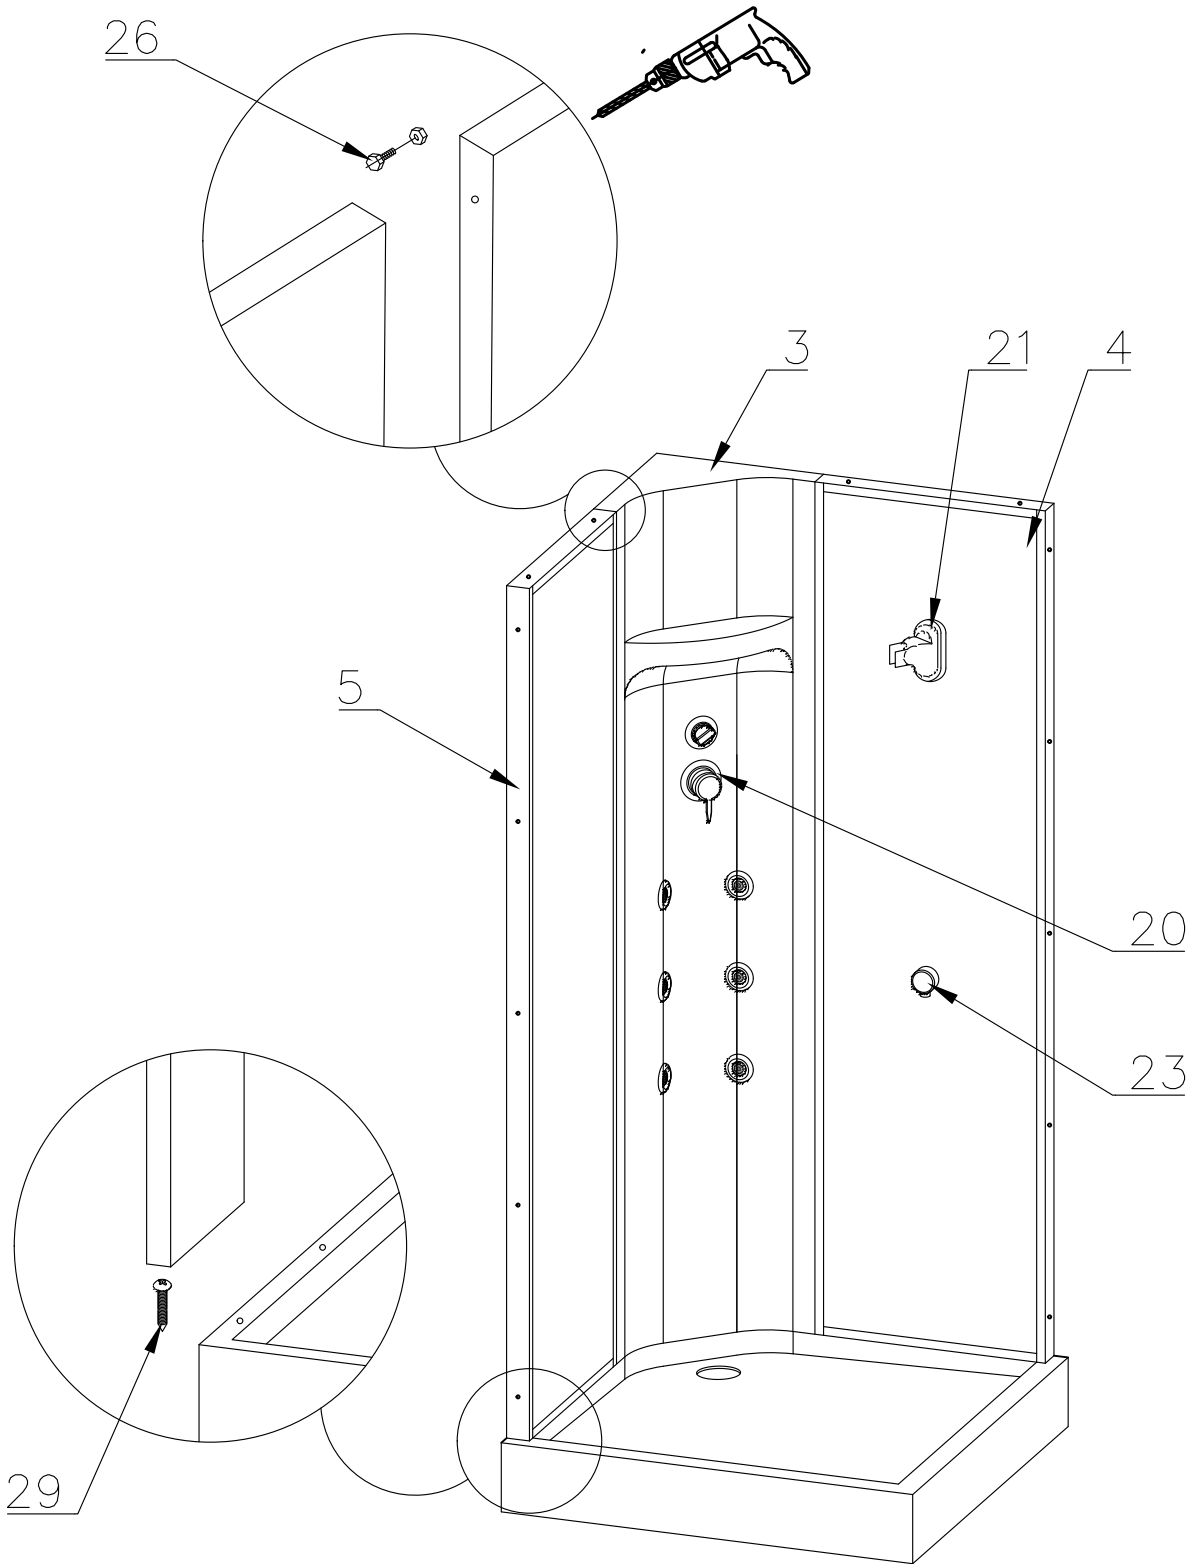

Душевая кабина RB 80/90 НР 6

Инструкция по сборке

№	рисунок	количество
1	 поддон	1 шт
2	 крыша	1 шт
3	 панель центральная	1 шт
4	 стенка задняя	1 шт
5	 стенка задняя	1 шт
6	 профиль горизонтальный	4 шт
7	 профиль вертикальный	2 шт
8	 молдинг на стекло	4 шт
9	 стекло подвижное	2 шт
10	 стекло фиксированное	2 шт
11	 уплотнитель магнитный	1 шт

№	рисунок	количество
12	 лейка душевая	1 шт
13	 шланг душевой лейки	1 шт
14	 душ тропический	1 шт
15	 ручка	2 шт
16	 3*9 крепление стекла	4 шт
17	 ролик	8 шт
18	 уплотнитель стекла	1 шт
19	 уголок для профиля	2 шт
20	 смеситель	1 шт
21	 держатель душевой лейки	1 шт
22	 3*9 ограничитель открытия дверей	8 шт
23	 уголок для душевой лейки	1 шт
24	 штуцер для шланга ПВХ	2 шт
25	 форсунка	6 шт ОПЦИЯ
26	 винт M4x16	20 шт
27	 саморез 3.2x6	4 шт
28	 саморез 3.2x16	16 шт
29	 саморез 3.2x30	6 шт
30	 саморез 3.2x41(50)	8 шт
31	ХОМУТ	4-8 шт

Вариант 1 (кран на 2 выхода)

Вариант 2 (кран на 3 выхода)