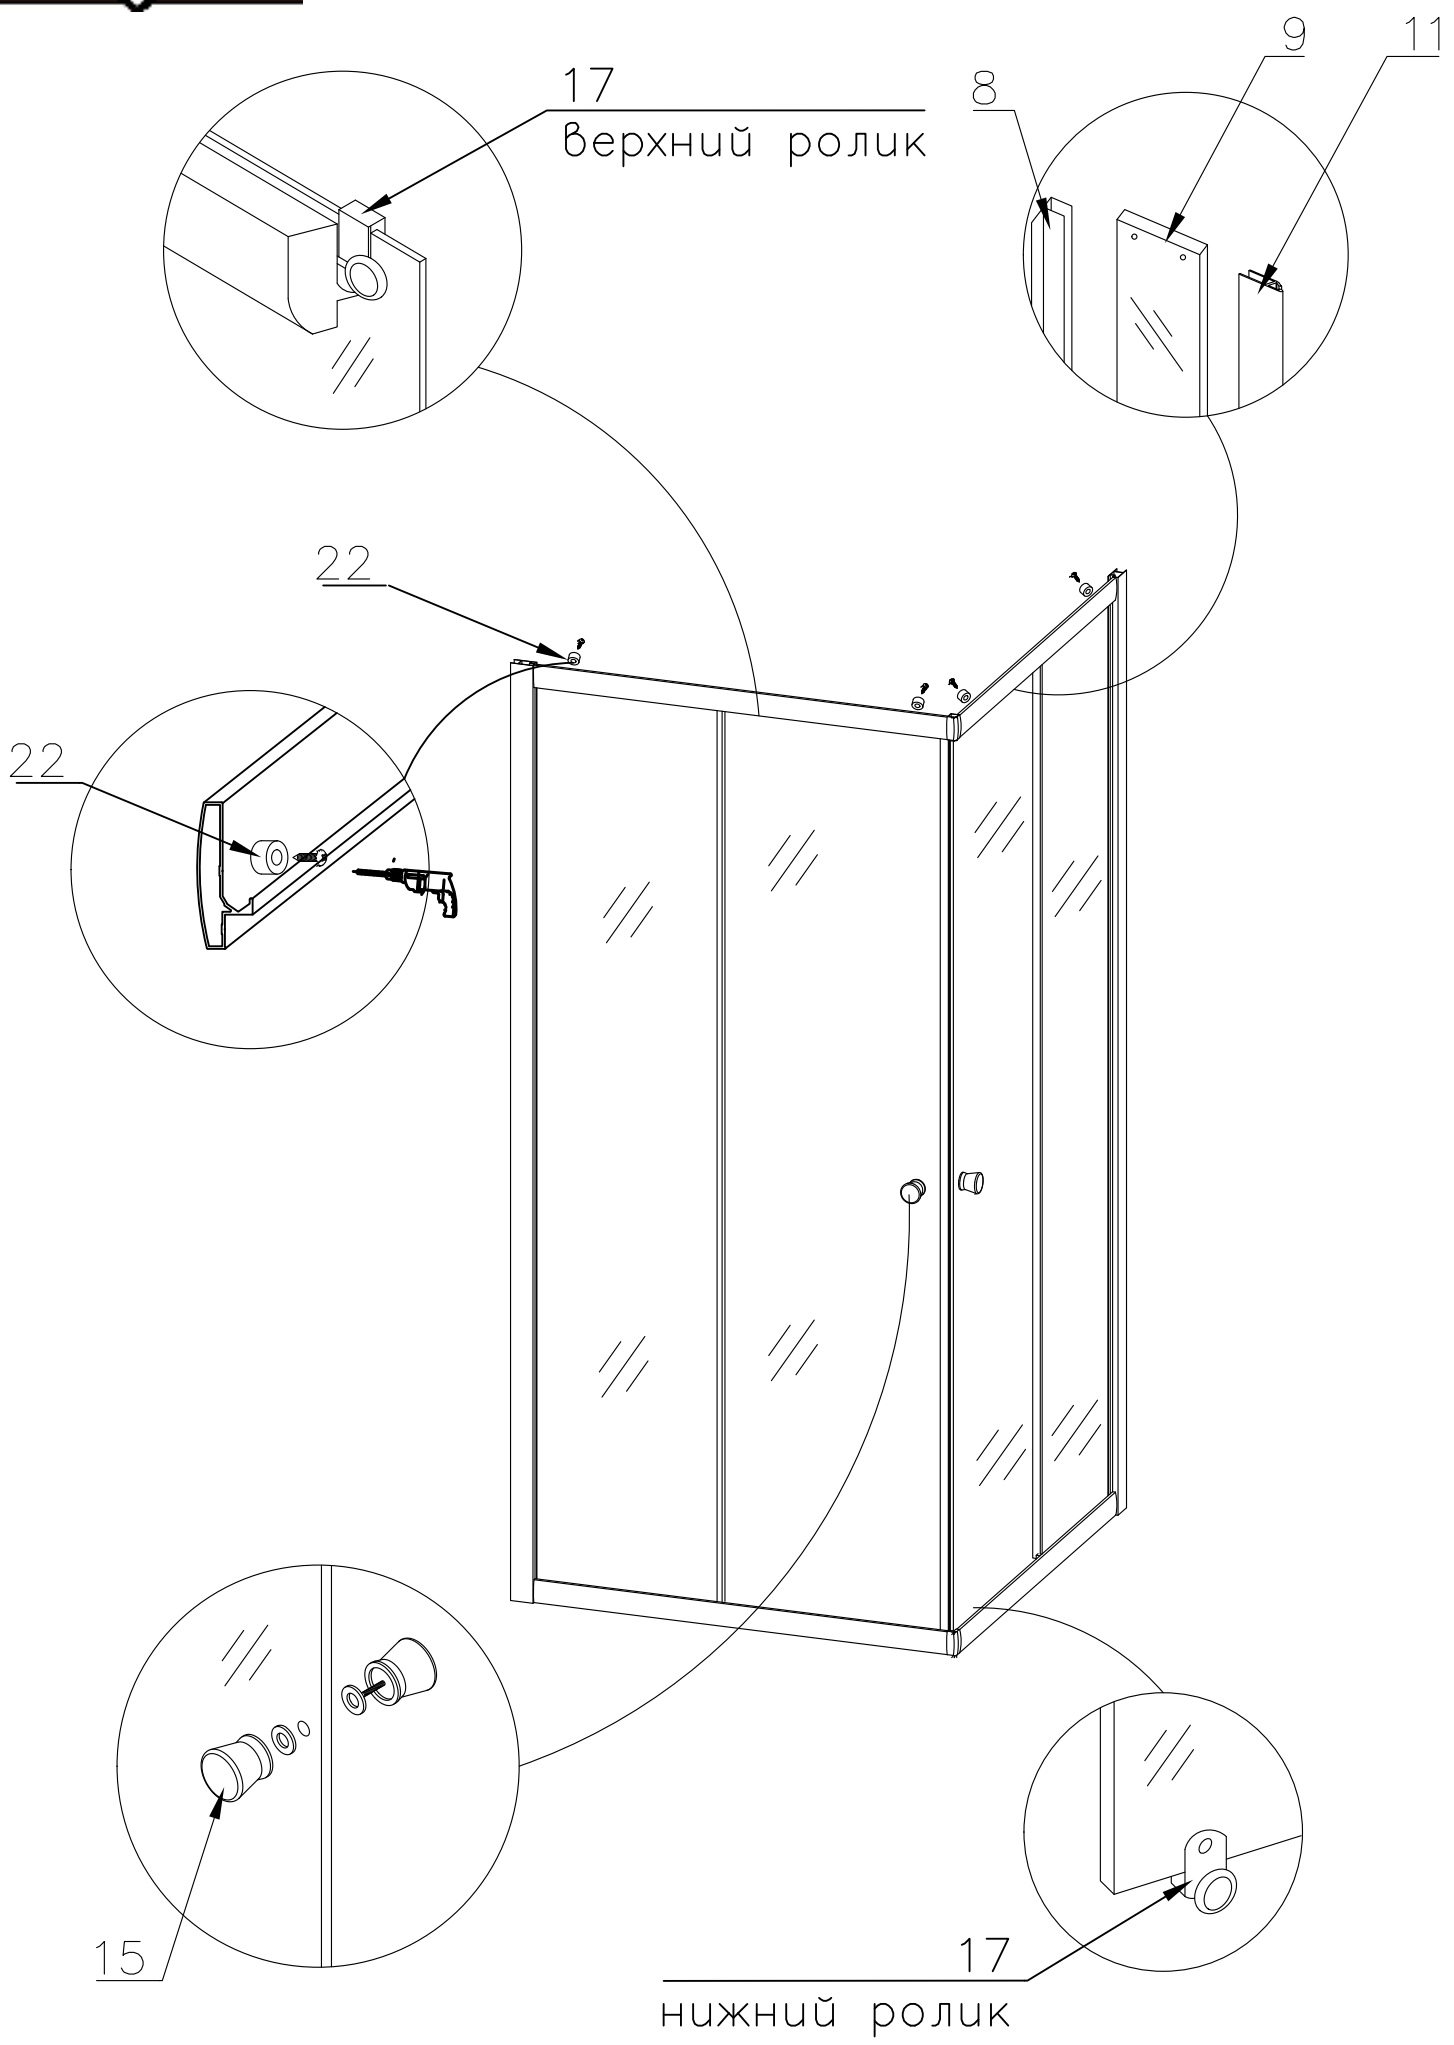

Душевая кабина RB 80/90 НР 6

Инструкция по сборке

№	рисунок	количество
1	 поддон	1 шт
2	 крыша	1 шт
3	 панель центральная	1 шт
4	 стенка задняя	1 шт
5	 стенка задняя	1 шт
6	 профиль горизонтальный	4 шт
7	 профиль вертикальный	2 шт
8	 молдинг на стекло	4 шт
9	 стекло подвижное	2 шт
10	 стекло фиксированное	2 шт
11	 уплотнитель магнитный	1 шт

№	рисунок	количество
12	 лейка душевая	1 шт
13	 шланг душевой лейки	1 шт
14	 душ тропический	1 шт
15	 ручка	2 шт
16	 3*9 крепление стекла	4 шт
17	 ролик	8 шт
18	 уплотнитель стекла	1 шт
19	 уголок для профиля	2 шт
20	 смеситель	1 шт
21	 держатель душевой лейки	1 шт
22	 3*9 ограничитель открытия дверей	8 шт
23	 уголок для душевой лейки	1 шт
24	 штуцер для шланга ПВХ	2 шт
25	 форсунка	6 шт ОПЦИЯ
26	 винт M4x16	20 шт
27	 саморез 3.2x6	4 шт
28	 саморез 3.2x16	16 шт
29	 саморез 3.2x30	6 шт
30	 саморез 3.2x41(50)	8 шт
31	ХОМУТ	4-8 шт

Вариант 1 (кран на 2 выхода)

Вариант 2 (кран на 3 выхода)