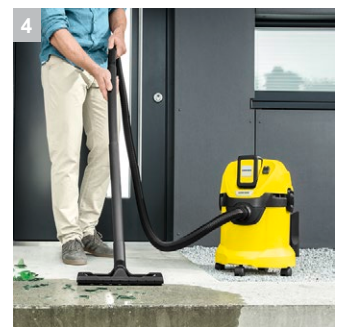

WD 3 Battery Set

Сразу готов к работе: аккумуляторный пылесос WD 3 Battery Set. Беспроводной хозяйственный пылесос на аккумуляторной платформе Battery Power 36 В для различного применения при уборке пола и ручной уборке.

1 Сменный аккумулятор Battery Power 36 В

- Обеспечивает возможность работы независимо от источников электроэнергии и тем самым гарантирует максимальную свободу действий.
- Технология Real Time: отображение на ЖК-дисплее аккумулятора его емкости, остающегося времени работы или заряда.

2 Специальный патронный фильтр

- Возможно убирать влажный и сухой мусор без замены фильтра.

3 Практичная функция выдува

- Функция выдува будет удобна там, где всасывание невозможно.
- Легкое удаление мусора, например, с гравийных клумб.

4 Насадка для уборки пола и всасывающий шланг

- Для уборки влажного или сухого мусора, мелкого или крупного.
- Для максимального удобства и комфорта при работе

WD 3 Battery Set

- Питание от аккумулятора (аккумулятор и зарядное устройство в комплекте поставки)
- Совместимость со всеми аппаратами Kärcher на аккумуляторной платформе Battery Power 36 В.
- Практичная функция выдува