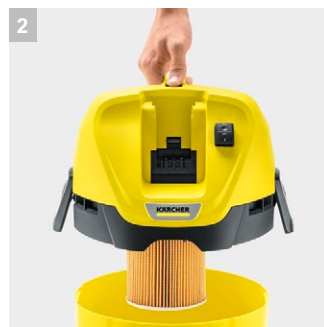

WD 3 Battery Set

Сразу готов к работе: аккумуляторный пылесос WD 3 Battery Set. Беспроводной хозяйственный пылесос на аккумуляторной платформе Battery Power 36 В для различного применения при уборке пола и ручной уборке.

1 Сменный аккумулятор Battery Power 36 В

- Обеспечивает возможность работы независимо от источников электроэнергии и тем самым гарантирует максимальную свободу действий.
- Технология Real Time: отображение на ЖК-дисплее аккумулятора его емкости, остающегося времени работы или заряда.

2 Специальный патронный фильтр

- Возможно убирать влажный и сухой мусор без замены фильтра.

3 Практичная функция выдува

- Функция выдува будет удобна там, где всасывание невозможно.
- Легкое удаление мусора, например, с гравийных клумб.

4 Насадка для уборки пола и всасывающий шланг

- Для уборки влажного или сухого мусора, мелкого или крупного.
- Для максимального удобства и комфорта при работе

WD 3 Battery Set

- Питание от аккумулятора (аккумулятор и зарядное устройство в комплекте поставки)
- Совместимость со всеми аппаратами Kärcher на аккумуляторной платформе Battery Power 36 В.
- Практичная функция выдува