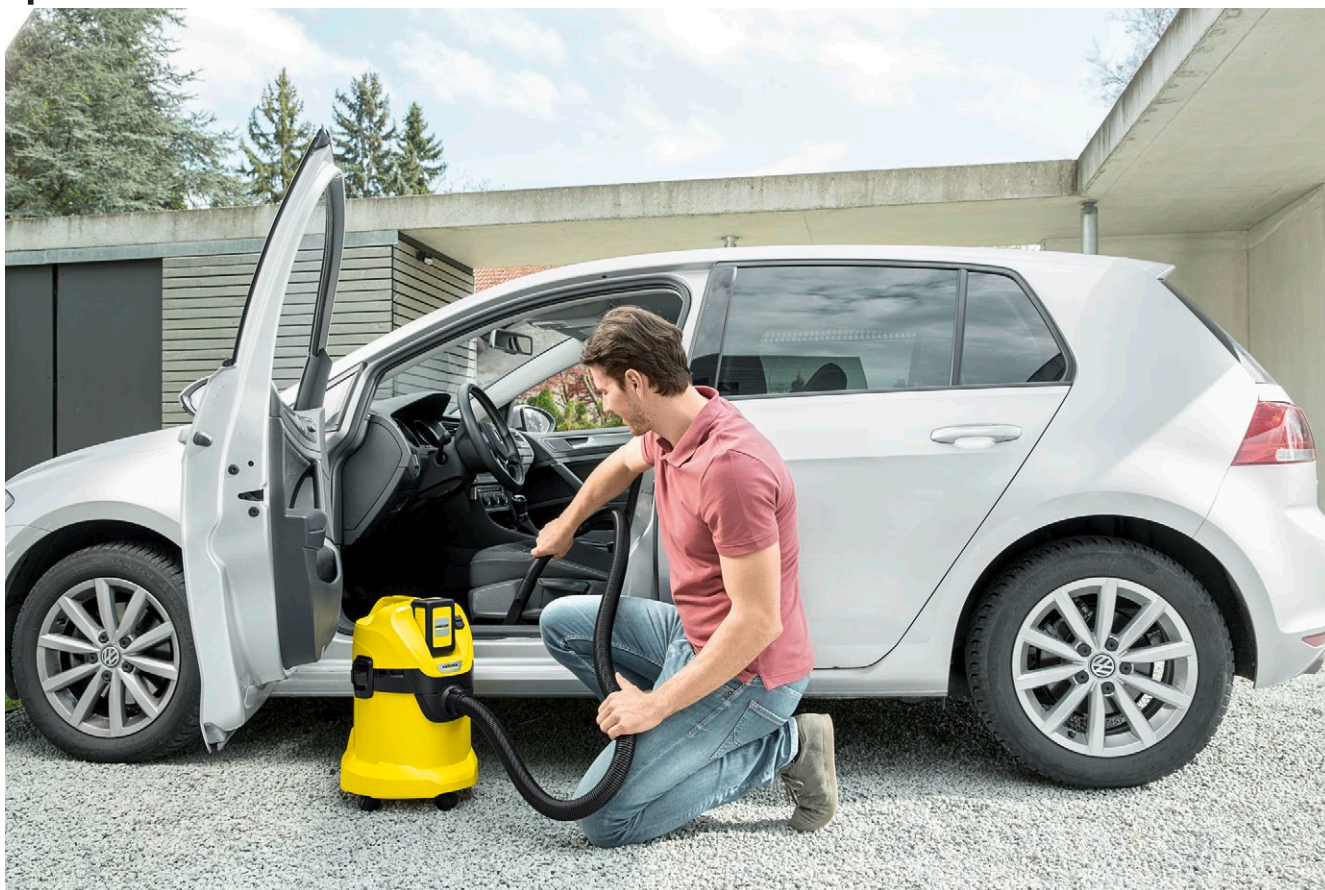

WD 3 Battery Set

Сразу готов к работе: аккумуляторный пылесос WD 3 Battery Set. Беспроводной хозяйственный пылесос на аккумуляторной платформе Battery Power 36 В для различного применения при уборке пола и ручной уборке.

2 Специальный патронный фильтр

- Возможно убирать влажный и сухой мусор без замены фильтра.

3 Практичная функция выдува

- Функция выдува будет удобна там, где всасывание невозможно.
- Легкое удаление мусора, например, с гравийных клумб.

4 Насадка для уборки пола и всасывающий шланг

- Для уборки влажного или сухого мусора, мелкого или крупного.
- Для максимального удобства и комфорта при работе

WD 3 Battery Set

- Питание от аккумулятора (аккумулятор и зарядное устройство в комплекте поставки)
- Совместимость со всеми аппаратами Kärcher на аккумуляторной платформе Battery Power 36 В.
- Практичная функция выдува