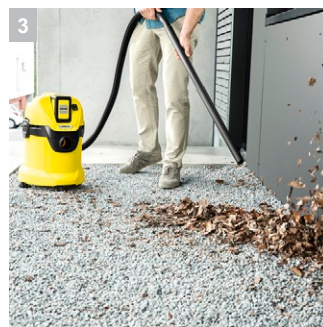

WD 3 Battery Set

Сразу готов к работе: аккумуляторный пылесос WD 3 Battery Set. Беспроводной хозяйственный пылесос на аккумуляторной платформе Battery Power 36 В для различного применения при уборке пола и ручной уборке.

2 Специальный патронный фильтр

- Возможно убирать влажный и сухой мусор без замены фильтра.

3 Практичная функция выдува

- Функция выдува будет удобна там, где всасывание невозможно.
- Легкое удаление мусора, например, с гравийных клумб.

4 Насадка для уборки пола и всасывающий шланг

- Для уборки влажного или сухого мусора, мелкого или крупного.
- Для максимального удобства и комфорта при работе

WD 3 Battery Set

- Питание от аккумулятора (аккумулятор и зарядное устройство в комплекте поставки)
- Совместимость со всеми аппаратами Kärcher на аккумуляторной платформе Battery Power 36 В.
- Практичная функция выдува