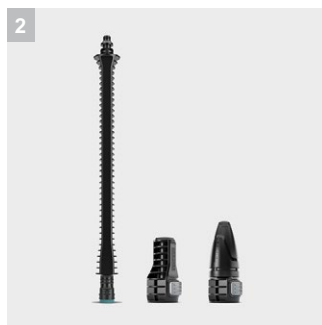

## КНВ 6

Легкий ручной аккумуляторный аппарат среднего давления для быстрой промежуточной уборки без подключения к электросети. Сменный аккумулятор напряжением 18 В и зарядное устройство приобретаются отдельно.

### 2 Более эффективное и оптимально настроенное среднее давление

- Максимальное давление 24 бар для эффективной, мобильной и легкой промежуточной очистки.
- Легко заменяемые сопла Quick Connect.

### 3 Легкая инновационная конструкция

- Максимальная свобода движений и широкий спектр решаемых задач.
- Ручной аккумуляторный аппарат среднего давления для периодической уборки.

### 4 Аксессуары для широкого спектра применений

- Для лестниц и небольших площадей: PS 20 Handheld.
- Струйная трубка MJ 24 Handheld с 5 разными видами струй.