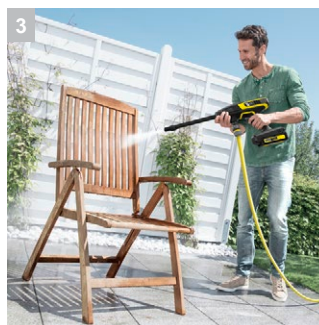

## КНВ 6

Легкий ручной аккумуляторный аппарат среднего давления для быстрой промежуточной уборки без подключения к электросети. Сменный аккумулятор напряжением 18 В и зарядное устройство приобретаются отдельно.

### 3 Легкая инновационная конструкция

- Максимальная свобода движений и широкий спектр решаемых задач.
- Ручной аккумуляторный аппарат среднего давления для периодической уборки.

### Комплектация

Встроенный фильтр для воды	■
Адаптер для садового шланга А3/4"	■
Веерное сопло QC Handheld	■
Грязевая фреза QC Handheld	■
1-позиционная струйная трубка	■
■ Входит в комплект поставки	