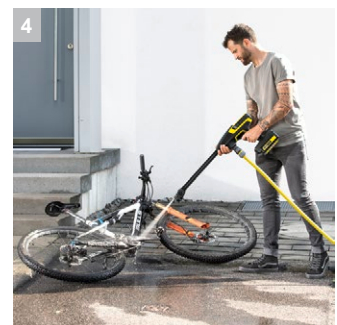

## КНВ 6

Легкий ручной аккумуляторный аппарат среднего давления для быстрой промежуточной уборки без подключения к электросети. Сменный аккумулятор напряжением 18 В и зарядное устройство приобретаются отдельно.

### 2 Более эффективное и оптимально настроенное среднее давление

- Максимальное давление 24 бар для эффективной, мобильной и легкой промежуточной очистки.
- Легко заменяемые сопла Quick Connect.

### 3 Легкая инновационная конструкция

- Максимальная свобода движений и широкий спектр решаемых задач.
- Ручной аккумуляторный аппарат среднего давления для периодической уборки.

### Комплектация

Встроенный фильтр для воды	■
Адаптер для садового шланга А3/4"	■
Веерное сопло QC Handheld	■
Грязевая фреза QC Handheld	■
1-позиционная струйная трубка	■
■ Входит в комплект поставки	