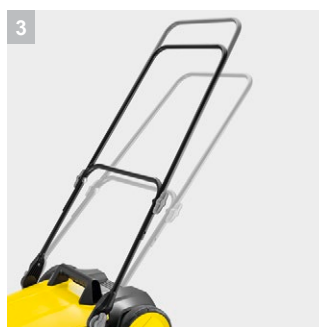

S 4 Twin

Две боковые щетки, 20-литровый объем мусоросборника и ширина заметания 680 мм: подметальная машина S 4 Twin для круглогодичного использования на небольших и узких площадях и обеспечения чистоты по всей поверхности, до самого края.

1 Практичный замок для боковой щетки

- Боковые щетки устанавливаются очень быстро и без применения инструментов.

2 Удобное складывание машины

- Сложить машину для хранения с экономией места можно не наклоняясь – достаточно нажать ногой на предусмотренный для этого выступ.

3 Плавно регулируемая рукоятка

- Подметание без переутомления благодаря подгонке высоты рукоятки под рост пользователя.

4 Большой бункер

- Исключается необходимость в частом опустошении бункера.

S 4 Twin

- Оптимальное решение для уборки малых площадей
- 2 боковые щетки для увеличения рабочей ширины
- Рукоятка с теплоизоляцией

Технические характеристики

№ для заказа	1.766-360.0	
Штрих-код (EAN)	4054278247939	
Рабочая ширина с боковой щеткой	мм	680
Макс. производительность по площади	м²/ч	2400
Материал корпуса / рамы	Пластик/пластик	
Масса рабочая	кг	10,2
Контейнер для сбора мусора	л	20