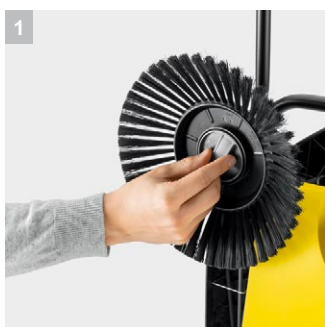

S 4 Twin

Две боковые щетки, 20-литровый объем мусоросборника и ширина заметания 680 мм: подметальная машина S 4 Twin для круглогодичного использования на небольших и узких площадях и обеспечения чистоты по всей поверхности, до самого края.

1 Практичный замок для боковой щетки

- Боковые щетки устанавливаются очень быстро и без применения инструментов.

2 Удобное складывание машины

- Сложить машину для хранения с экономией места можно не наклоняясь – достаточно нажать ногой на предусмотренный для этого выступ.

3 Плавно регулируемая рукоятка

- Подметание без переутомления благодаря подгонке высоты рукоятки под рост пользователя.

4 Большой бункер

- Исключается необходимость в частом опустошении бункера.

S 4 Twin

- Оптимальное решение для уборки малых площадей
- 2 боковые щетки для увеличения рабочей ширины
- Рукоятка с теплоизоляцией