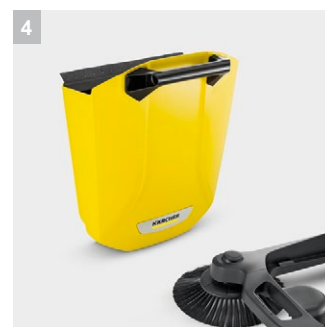

S 4 Twin

Две боковые щетки, 20-литровый объем мусоросборника и ширина заметания 680 мм: подметальная машина S 4 Twin для круглогодичного использования на небольших и узких площадях и обеспечения чистоты по всей поверхности, до самого края.

1 Практичный замок для боковой щетки

- Боковые щетки устанавливаются очень быстро и без применения инструментов.

2 Удобное складывание машины

- Сложить машину для хранения с экономией места можно не наклоняясь – достаточно нажать ногой на предусмотренный для этого выступ.

3 Плавно регулируемая рукоятка

- Подметание без переутомления благодаря подгонке высоты рукоятки под рост пользователя.

4 Большой бункер

- Исключается необходимость в частом опустошении бункера.

S 4 Twin

- Оптимальное решение для уборки малых площадей
- 2 боковые щетки для увеличения рабочей ширины
- Рукоятка с теплоизоляцией

Технические характеристики

№ для заказа	1.766-360.0	
Штрих-код (EAN)	4054278247939	
Рабочая ширина с боковой щеткой	мм	680
Макс. производительность по площади	м²/ч	2400
Материал корпуса / рамы	Пластик/пластик	
Масса рабочая	кг	10,2
Контейнер для сбора мусора	л	20