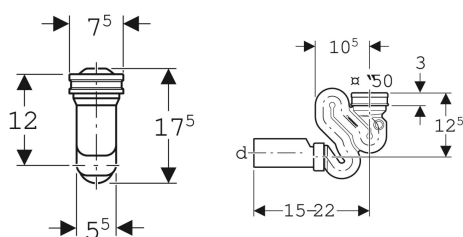

**Сифон Geberit, для писсуара, с монтажными принадлежностями, d50, горизонтальный выпуск**

Образец

**Цели применения**

- Для писсуаров со стоком вниз
- Для писсуаров с объемом смыва 1–4 л
- Для подсоединения к писсуару

**Технические характеристики**

|                                  |         |
|----------------------------------|---------|
| Минимальный объем воды для смыва | 1 л     |
| Высота гидрозатвора              | 75 мм   |
| Материал                         | Пластик |

| Арт. №       | Цвет / поверхность | d, ø  |
|--------------|--------------------|-------|
| 152.942.11.1 | Альпийский белый   | 50 мм |