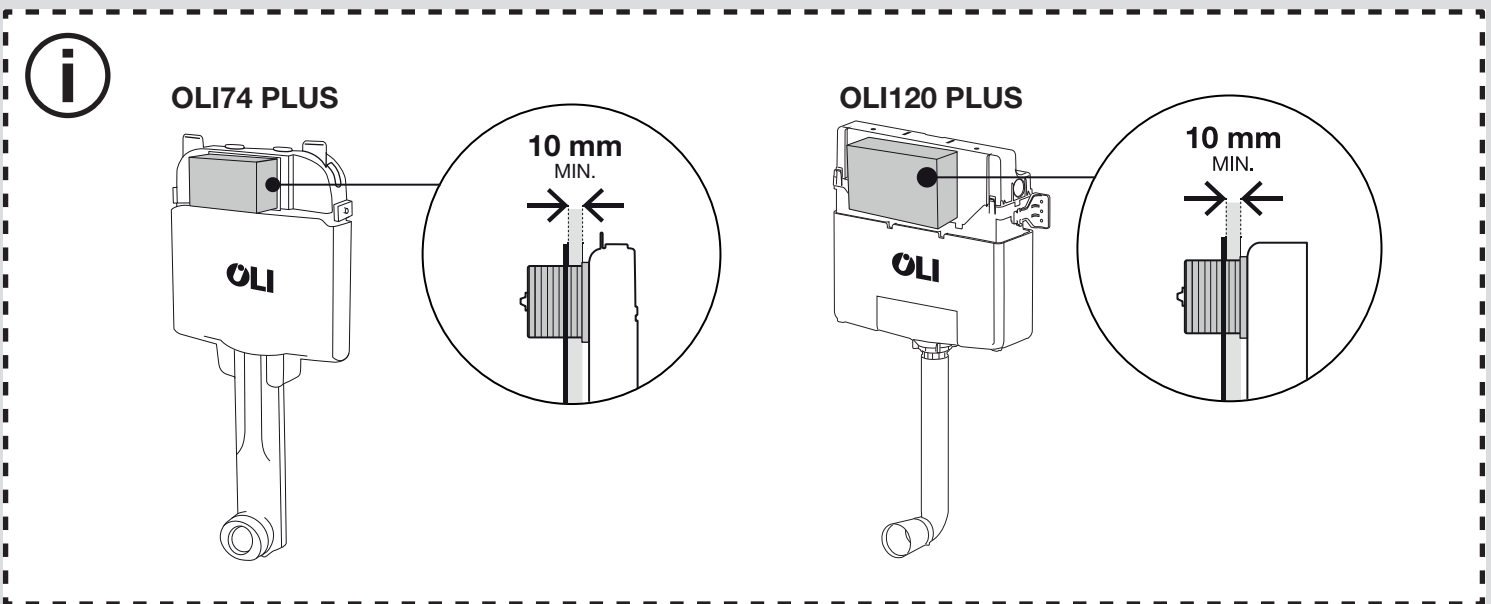

# TRIBE

AC power-mains

10