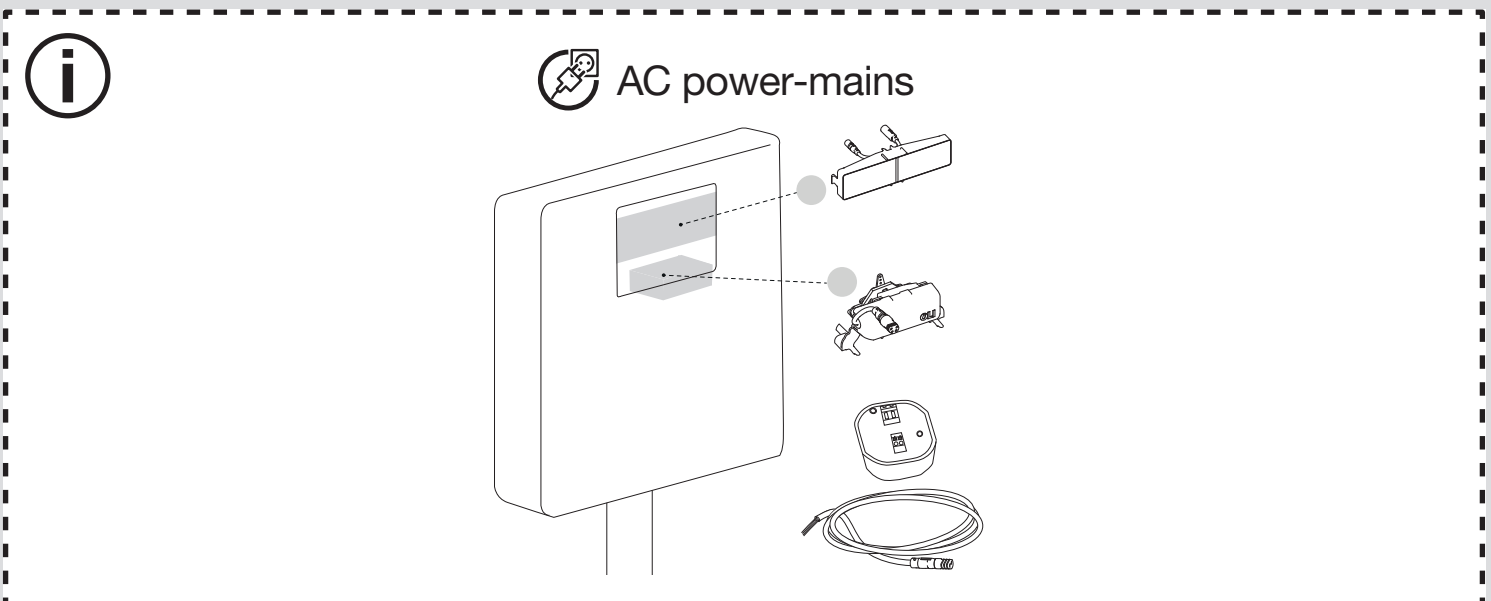

# TRIBE

AC power-mains

10